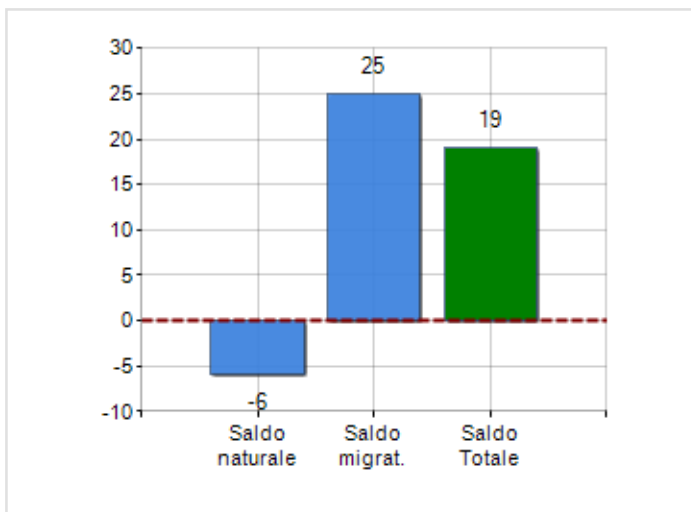

Estensione territoriale del **Comune di VALVERDE** e relativa densità abitativa, abitanti per sesso e numero di famiglie residenti, età media e incidenza degli stranieri

TERRITORIO

Regione	Sicilia
Provincia	Catania
Sigla Provincia	CT
Frazioni nel comune	4
Superficie (Kmq)	5,52
Densità Abitativa (Abitanti/Kmq)	1.438,3

DATI DEMOGRAFICI (ANNO 2019)

Popolazione (N.)	7.942
Famiglie (N.)	3.119
Maschi (%)	49,2
Femmine (%)	50,8
Stranieri (%)	1,6
Età Media (Anni)	42,2
Variazione % Media Annua (2014/2019)	+0,22

INCIDENZA MASCHI, FEMMINE E STRANIERI
(ANNO 2019)BILANCIO DEMOGRAFICO
(ANNO 2019)

Saldo naturale ^[1], Saldo migrat. ^[2]

▲ Saldo Naturale = Nati - Morti

▲ Saldo Migratorio = Iscritti - Cancellati

Classifiche Comune di valverde

è al 134° posto su 390 comuni in regione per dimensione demografica

è al 1576° posto su 7903 comuni in ITALIA per dimensione demografica

è al 7382° posto su 7903 comuni in ITALIA per età media
