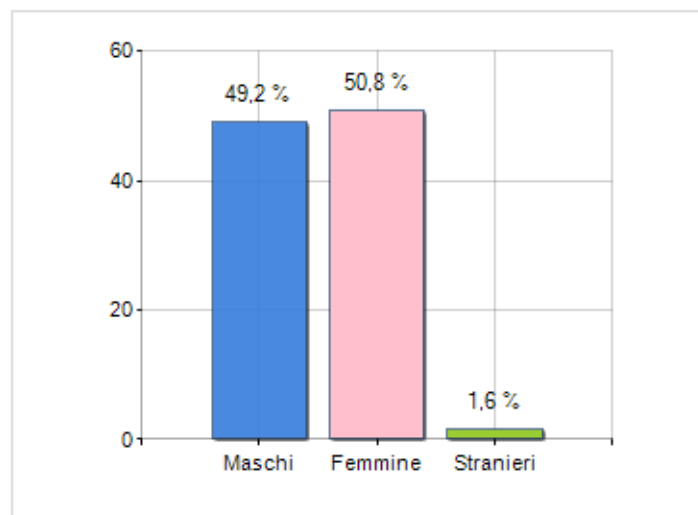

Estensione territoriale del **Comune di VALVERDE** e relativa densità abitativa, abitanti per sesso e numero di famiglie residenti, età media e incidenza degli stranieri

TERRITORIO

Regione	Sicilia
Provincia	Catania
Sigla Provincia	CT
Frazioni nel comune	4
Superficie (Kmq)	5,52
Densità Abitativa (Abitanti/Kmq)	1.438,3

DATI DEMOGRAFICI (ANNO 2019)

Popolazione (N.)	7.942
Famiglie (N.)	3.119
Maschi (%)	49,2
Femmine (%)	50,8
Stranieri (%)	1,6
Età Media (Anni)	42,2
Variazione % Media Annua (2014/2019)	+0,22

INCIDENZA MASCHI, FEMMINE E STRANIERI
(ANNO 2019)BILANCIO DEMOGRAFICO
(ANNO 2019)

è al 1576° posto su 7903 comuni in ITALIA per dimensione demografica

è al 7382° posto su 7903 comuni in ITALIA per età media
