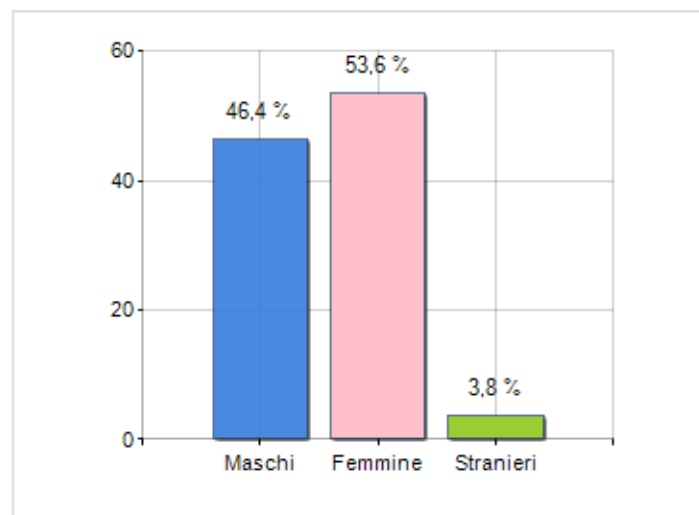

Estensione territoriale del **Comune di VALLEFIORITA** e relativa densità abitativa, abitanti per sesso e numero di famiglie residenti, età media e incidenza degli stranieri

TERRITORIO

Regione	Calabria
Provincia	Catanzaro
Sigla Provincia	CZ
Frazioni nel comune	0
Superficie (Kmq)	13,88
Densità Abitativa (Abitanti/Kmq)	116,6

DATI DEMOGRAFICI (ANNO 2019)

Popolazione (N.)	1.618
Famiglie (N.)	739
Maschi (%)	46,4
Femmine (%)	53,6
Stranieri (%)	3,8
Età Media (Anni)	48,9
Variazione % Media Annuale (2014/2019)	-1,97

INCIDENZA MASCHI, FEMMINE E STRANIERI
(ANNO 2019)BILANCIO DEMOGRAFICO
(ANNO 2019)

è al 4898° posto su 7903 comuni in ITALIA per dimensione demografica

è al 1800° posto su 7903 comuni in ITALIA per età media
