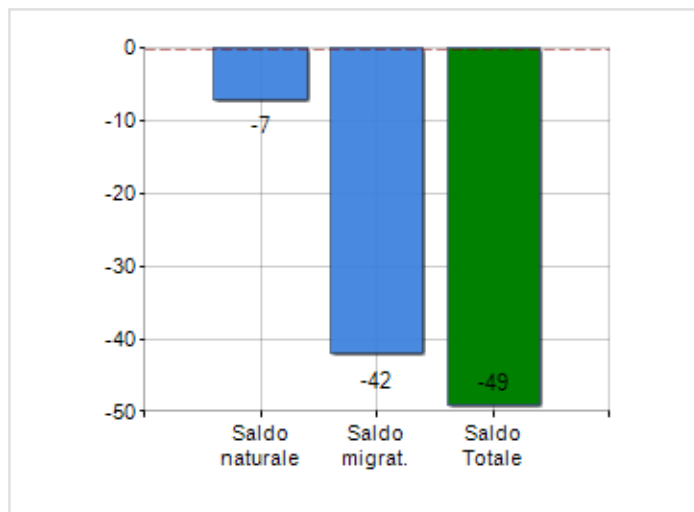

Estensione territoriale del **Comune di VALLEFIORITA** e relativa densità abitativa, abitanti per sesso e numero di famiglie residenti, età media e incidenza degli stranieri

TERRITORIO

Regione	Calabria
Provincia	Catanzaro
Sigla Provincia	CZ
Frazioni nel comune	0
Superficie (Kmq)	13,88
Densità Abitativa (Abitanti/Kmq)	116,6

DATI DEMOGRAFICI (ANNO 2019)

Popolazione (N.)	1.618
Famiglie (N.)	739
Maschi (%)	46,4
Femmine (%)	53,6
Stranieri (%)	3,8
Età Media (Anni)	48,9
Variazione % Media Annuale (2014/2019)	-1,97

INCIDENZA MASCHI, FEMMINE E STRANIERI
(ANNO 2019)BILANCIO DEMOGRAFICO
(ANNO 2019)