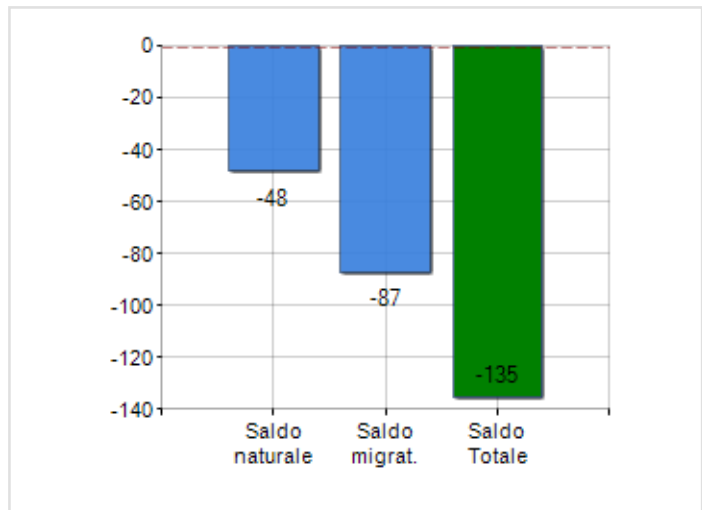

Estensione territoriale del **Comune di VALGUARNERA CAROPEPE** e relativa densità abitativa, abitanti per sesso e numero di famiglie residenti, età media e incidenza degli stranieri

TERRITORIO

Regione	Sicilia
Provincia	Enna
Sigla Provincia	EN
Frazioni nel comune	1
Superficie (Kmq)	9,41
Densità Abitativa (Abitanti/Kmq)	788,6

DATI DEMOGRAFICI (ANNO 2019)

Popolazione (N.)	7.424
Famiglie (N.)	3.080
Maschi (%)	46,9
Femmine (%)	53,1
Stranieri (%)	1,6
Età Media (Anni)	44,8
Variatione % Media Annuale (2014/2019)	-1,27

INCIDENZA MASCHI, FEMMINE E STRANIERI
(ANNO 2019)BILANCIO DEMOGRAFICO
(ANNO 2019)

Saldo naturale ^[1], Saldo migrat. ^[2]

▲ Saldo Naturale = Nati - Morti

▲ Saldo Migratorio = Iscritti - Cancellati

Classifiche Comune di valguarnera caropepe

è al 142° posto su 390 comuni in regione per dimensione demografica
è al 1684° posto su 7903 comuni in ITALIA per dimensione demografica
è al 5632° posto su 7903 comuni in ITALIA per età media
