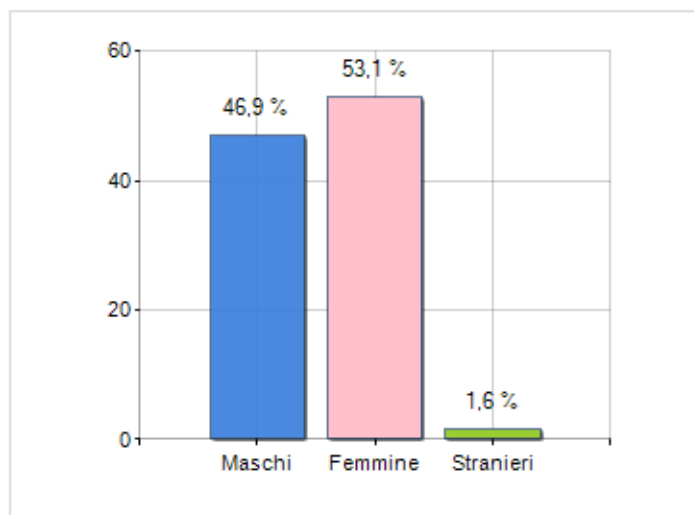

Estensione territoriale del **Comune di VALGUARNERA CAROPEPE** e relativa densità abitativa, abitanti per sesso e numero di famiglie residenti, età media e incidenza degli stranieri

TERRITORIO

Regione	Sicilia
Provincia	Enna
Sigla Provincia	EN
Frazioni nel comune	1
Superficie (Kmq)	9,41
Densità Abitativa (Abitanti/Kmq)	788,6

DATI DEMOGRAFICI (ANNO 2019)

Popolazione (N.)	7.424
Famiglie (N.)	3.080
Maschi (%)	46,9
Femmine (%)	53,1
Stranieri (%)	1,6
Età Media (Anni)	44,8
Variatione % Media Annuale (2014/2019)	-1,27

INCIDENZA MASCHI, FEMMINE E STRANIERI
(ANNO 2019)BILANCIO DEMOGRAFICO
(ANNO 2019)

Saldo naturale ^[1], Saldo migrat. ^[2]

▲ Saldo Naturale = Nati - Morti

▲ Saldo Migratorio = Iscritti - Cancellati

Classifiche Comune di valguarnera caropepe

è al 142° posto su 390 comuni in regione per dimensione demografica
è al 1684° posto su 7903 comuni in ITALIA per dimensione demografica
è al 5632° posto su 7903 comuni in ITALIA per età media
