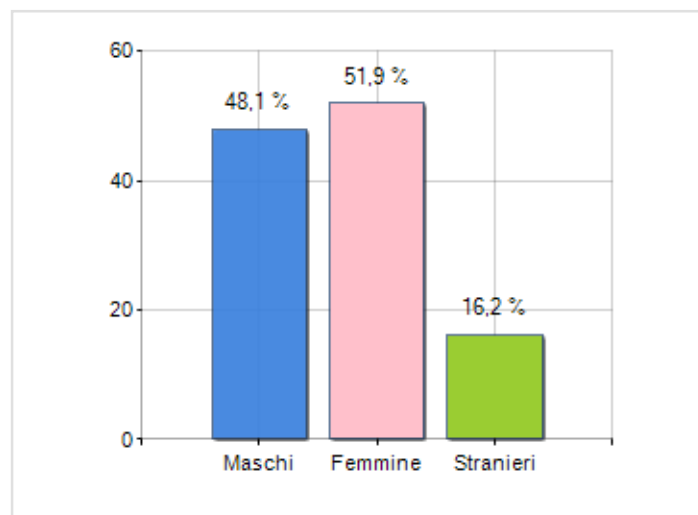

Estensione territoriale del **Comune di VACCARIZZO ALBANESE** e relativa densità abitativa, abitanti per sesso e numero di famiglie residenti, età media e incidenza degli stranieri

TERRITORIO

Regione	Calabria
Provincia	Cosenza
Sigla Provincia	CS
Frazioni nel comune	0
Superficie (Kmq)	8,53
Densità Abitativa (Abitanti/Kmq)	127,3

DATI DEMOGRAFICI (ANNO 2019)

Popolazione (N.)	1.086
Famiglie (N.)	485
Maschi (%)	48,1
Femmine (%)	51,9
Stranieri (%)	16,2
Età Media (Anni)	46,9
Variazione % Media Annua (2014/2019)	-1,24

INCIDENZA MASCHI, FEMMINE E STRANIERI
(ANNO 2019)BILANCIO DEMOGRAFICO
(ANNO 2019)

Saldo naturale ^[1], Saldo migrat. ^[2]

▲ Saldo Naturale = Nati - Morti

▲ Saldo Migratorio = Iscritti - Cancellati

Classifiche Comune di vaccarizzo albanese

è al 304° posto su 404 comuni in regione per dimensione demografica
è al 5795° posto su 7903 comuni in ITALIA per dimensione demografica
è al 3491° posto su 7903 comuni in ITALIA per età media
