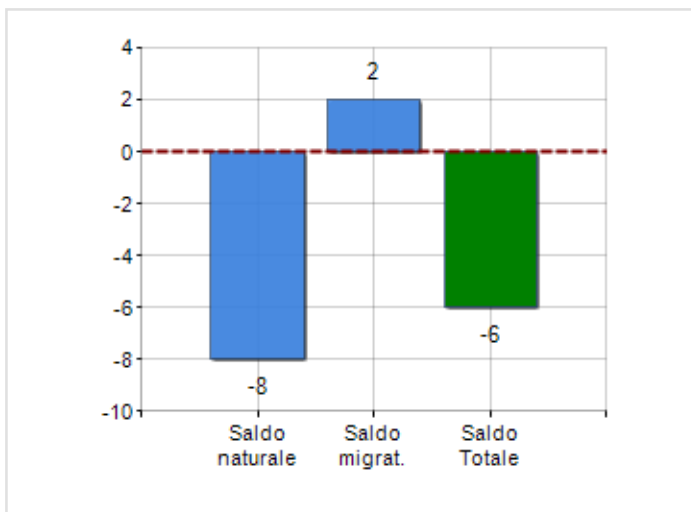

Estensione territoriale del **Comune di VACCARIZZO ALBANESE** e relativa densità abitativa, abitanti per sesso e numero di famiglie residenti, età media e incidenza degli stranieri

TERRITORIO

Regione	Calabria
Provincia	Cosenza
Sigla Provincia	CS
Frazioni nel comune	0
Superficie (Kmq)	8,53
Densità Abitativa (Abitanti/Kmq)	127,3

DATI DEMOGRAFICI (ANNO 2019)

Popolazione (N.)	1.086
Famiglie (N.)	485
Maschi (%)	48,1
Femmine (%)	51,9
Stranieri (%)	16,2
Età Media (Anni)	46,9
Variazione % Media Annua (2014/2019)	-1,24

INCIDENZA MASCHI, FEMMINE E STRANIERI
(ANNO 2019)BILANCIO DEMOGRAFICO
(ANNO 2019)

Saldo naturale ^[1], Saldo migrat. ^[2]

▲ Saldo Naturale = Nati - Morti

▲ Saldo Migratorio = Iscritti - Cancellati

Classifiche Comune di vaccarizzo albanese

è al 304° posto su 404 comuni in regione per dimensione demografica
è al 5795° posto su 7903 comuni in ITALIA per dimensione demografica
è al 3491° posto su 7903 comuni in ITALIA per età media
