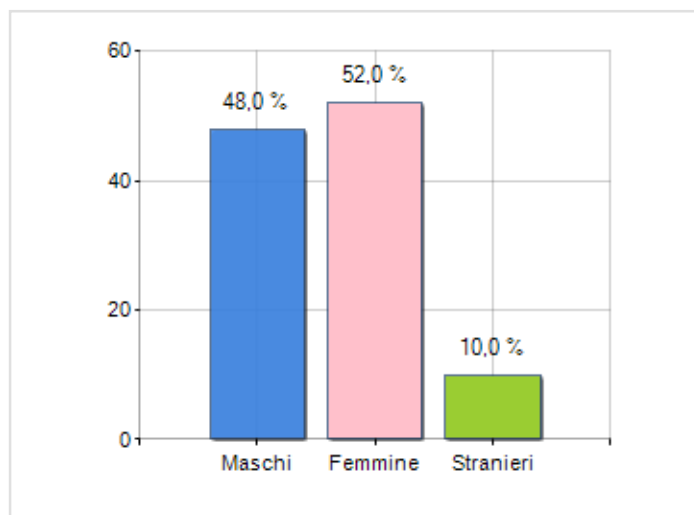

Estensione territoriale della **Provincia di TRIESTE** e relativa densità abitativa, abitanti per sesso e numero di famiglie residenti, età media e incidenza degli stranieri

TERRITORIO

Regione	Friuli-Venezia Giulia
Sigla	TS
Comune capoluogo	Trieste
Comuni in Provincia	6
Superficie (Kmq)	212,46
Densità Abitativa (Abitanti/Kmq)	1.098,0

DATI DEMOGRAFICI (ANNO 2019)

Popolazione (N.)	233.276
Famiglie (N.)	120.579
Maschi (%)	48,0
Femmine (%)	52,0
Stranieri (%)	10,0
Età Media (Anni)	48,6
Variazione % Media Annua (2014/2019)	-0,24

INCIDENZA MASCHI, FEMMINE E STRANIERI
(ANNO 2019)BILANCIO DEMOGRAFICO
(ANNO 2019)