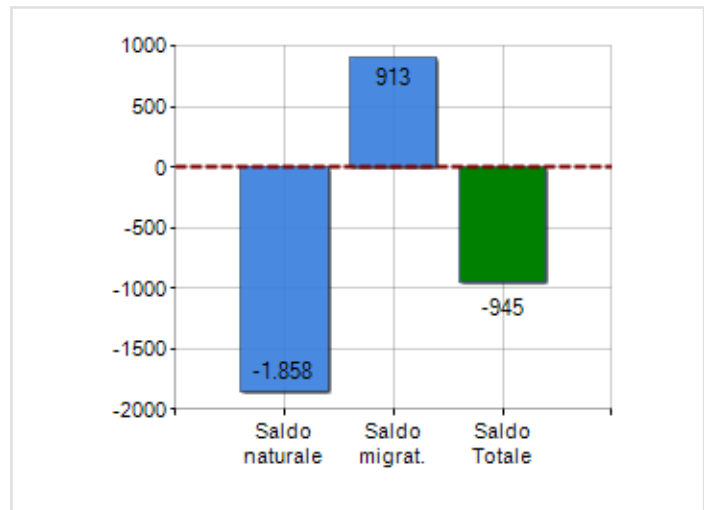

Estensione territoriale della **Provincia di TRIESTE** e relativa densità abitativa, abitanti per sesso e numero di famiglie residenti, età media e incidenza degli stranieri

TERRITORIO

Regione	Friuli-Venezia Giulia
Sigla	TS
Comune capoluogo	Trieste
Comuni in Provincia	6
Superficie (Kmq)	212,46
Densità Abitativa (Abitanti/Kmq)	1.098,0

DATI DEMOGRAFICI (ANNO 2019)

Popolazione (N.)	233.276
Famiglie (N.)	120.579
Maschi (%)	48,0
Femmine (%)	52,0
Stranieri (%)	10,0
Età Media (Anni)	48,6
Variazione % Media Annua (2014/2019)	-0,24

INCIDENZA MASCHI, FEMMINE E STRANIERI
(ANNO 2019)BILANCIO DEMOGRAFICO
(ANNO 2019)

Saldo naturale ^[1], Saldo migrat. ^[2]

▲ Saldo Naturale = Nati - Morti

▲ Saldo Migratorio = Iscritti - Cancellati

Classifiche Provincia di trieste

i 5 comuni più popolosi sono: Trieste, Muggia, Duino Aurisina, San Dorligo della Valle e Sgonico

è al 82° posto su 107 province per dimensione demografica

è al 5° posto su 107 province per età media
