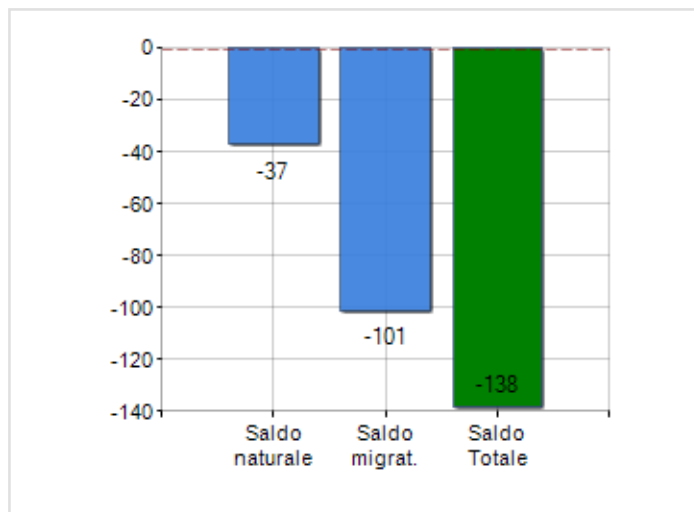

Estensione territoriale del **Comune di TREMESTIERI ETNEO** e relativa densità abitativa, abitanti per sesso e numero di famiglie residenti, età media e incidenza degli stranieri

## TERRITORIO

Regione	Sicilia
Provincia	Catania
Sigla Provincia	CT
Frazioni nel comune	1
Superficie (Kmq)	6,49
Densità Abitativa (Abitanti/Kmq)	3.121,8

## DATI DEMOGRAFICI (ANNO 2019)

Popolazione (N.)	20.261
Famiglie (N.)	8.155
Maschi (%)	47,4
Femmine (%)	52,6
Stranieri (%)	1,1
Età Media (Anni)	43,9
Variazione % Media Annua (2014/2019)	-0,41

INCIDENZA MASCHI, FEMMINE E STRANIERI  
(ANNO 2019)BILANCIO DEMOGRAFICO  
(ANNO 2019)