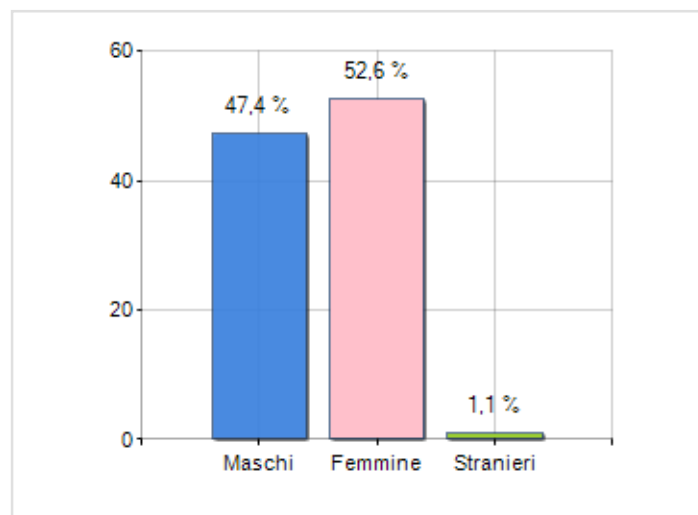

Estensione territoriale del **Comune di TREMESTIERI ETNEO** e relativa densità abitativa, abitanti per sesso e numero di famiglie residenti, età media e incidenza degli stranieri

## TERRITORIO

Regione	Sicilia
Provincia	Catania
Sigla Provincia	CT
Frazioni nel comune	1
Superficie (Kmq)	6,49
Densità Abitativa (Abitanti/Kmq)	3.121,8

## DATI DEMOGRAFICI (ANNO 2019)

Popolazione (N.)	20.261
Famiglie (N.)	8.155
Maschi (%)	47,4
Femmine (%)	52,6
Stranieri (%)	1,1
Età Media (Anni)	43,9
Variazione % Media Annua (2014/2019)	-0,41

INCIDENZA MASCHI, FEMMINE E STRANIERI  
(ANNO 2019)BILANCIO DEMOGRAFICO  
(ANNO 2019)