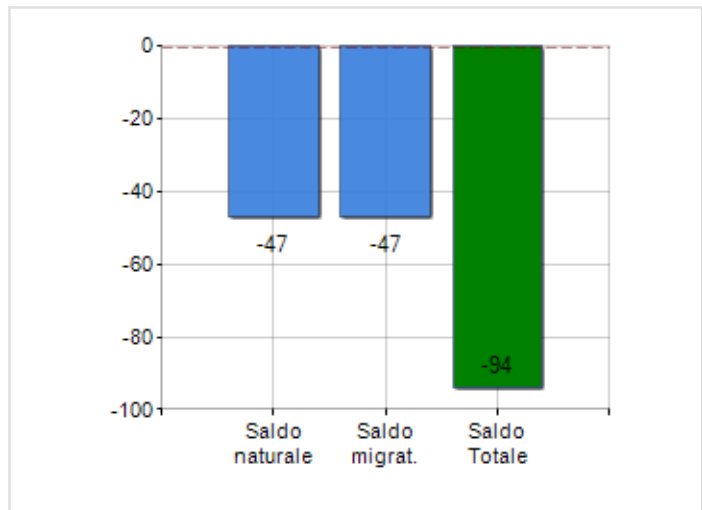

Estensione territoriale del **Comune di TREBISACCE** e relativa densità abitativa, abitanti per sesso e numero di famiglie residenti, età media e incidenza degli stranieri

TERRITORIO

Regione	Calabria
Provincia	Cosenza
Sigla Provincia	CS
Frazioni nel comune	2
Superficie (Kmq)	26,72
Densità Abitativa (Abitanti/Kmq)	333,4

DATI DEMOGRAFICI (ANNO 2019)

Popolazione (N.)	8.908
Famiglie (N.)	4.059
Maschi (%)	48,5
Femmine (%)	51,5
Stranieri (%)	8,6
Età Media (Anni)	46,0
Variazione % Media Annua (2014/2019)	-0,31

INCIDENZA MASCHI, FEMMINE E STRANIERI
(ANNO 2019)BILANCIO DEMOGRAFICO
(ANNO 2019)

è al 1392° posto su 7903 comuni in ITALIA per dimensione demografica

è al 4350° posto su 7903 comuni in ITALIA per età media
