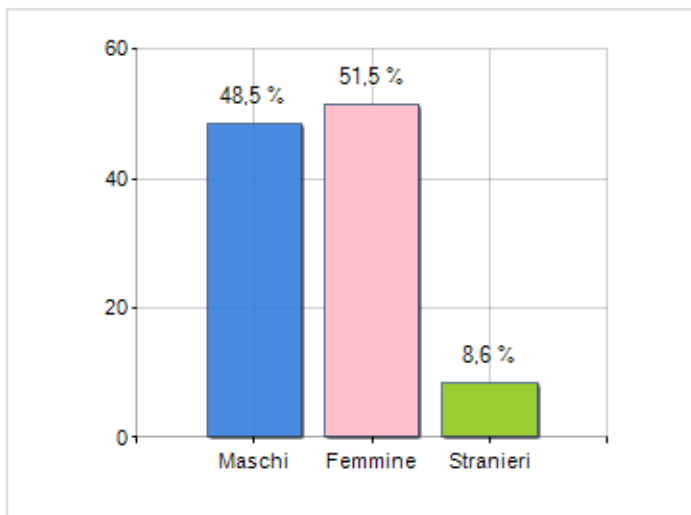

Estensione territoriale del **Comune di TREBISACCE** e relativa densità abitativa, abitanti per sesso e numero di famiglie residenti, età media e incidenza degli stranieri

TERRITORIO

Regione	Calabria
Provincia	Cosenza
Sigla Provincia	CS
Frazioni nel comune	2
Superficie (Kmq)	26,72
Densità Abitativa (Abitanti/Kmq)	333,4

DATI DEMOGRAFICI (ANNO 2019)

Popolazione (N.)	8.908
Famiglie (N.)	4.059
Maschi (%)	48,5
Femmine (%)	51,5
Stranieri (%)	8,6
Età Media (Anni)	46,0
Variazione % Media Annua (2014/2019)	-0,31

INCIDENZA MASCHI, FEMMINE E STRANIERI
(ANNO 2019)BILANCIO DEMOGRAFICO
(ANNO 2019)

è al 1392° posto su 7903 comuni in ITALIA per dimensione demografica

è al 4350° posto su 7903 comuni in ITALIA per età media
