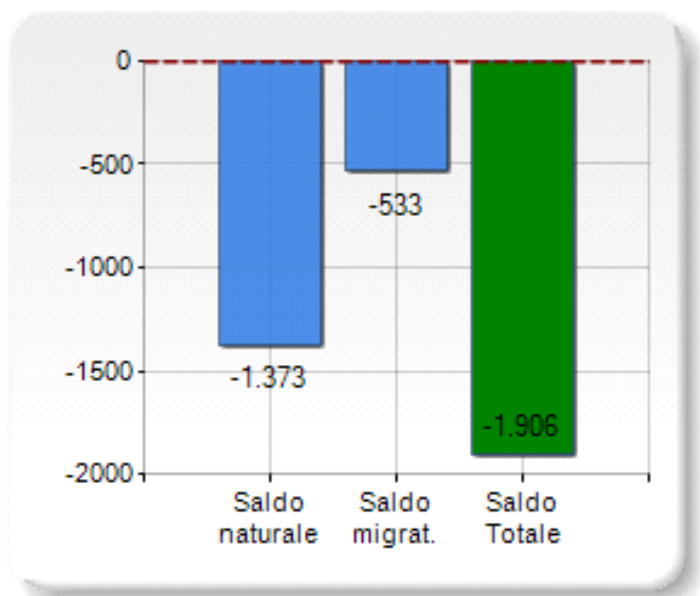

Estensione territoriale della Provincia di TRAPANI e relativa densità abitativa, abitanti per sesso e numero di famiglie residenti, età media e incidenza degli stranieri

TERRITORIO

Regione	Sicilia
Sigla	TP
Comune capoluogo	Trapani
Comuni in Provincia	24
Superficie (Kmq)	2.469,67
Densità Abitativa (Abitanti/Kmq)	174,3

DATI DEMOGRAFICI (Anno 2018)

Popolazione (N.)	430.492
Famiglie (N.)	170.457
Maschi (%)	49,1
Femmine (%)	50,9
Stranieri (%)	4,9
Età Media (Anni)	44,4
Variazione % Media Annuale (2013/2018)	-0,26

INCIDENZA MASCHI, FEMMINE E STRANIERI (Anno 2018)

BILANCIO DEMOGRAFICO (Anno 2018)

Saldo naturale ^[1], Saldo migrat. ^[2]

CLASSIFICHE

- > i 5 comuni più popolosi sono: Marsala, Trapani, Mazara del Vallo, Alcamo e Castelvetro
- > è al 44° posto su 107 province per dimensione demografica
- > è al 80° posto su 107 province per età media