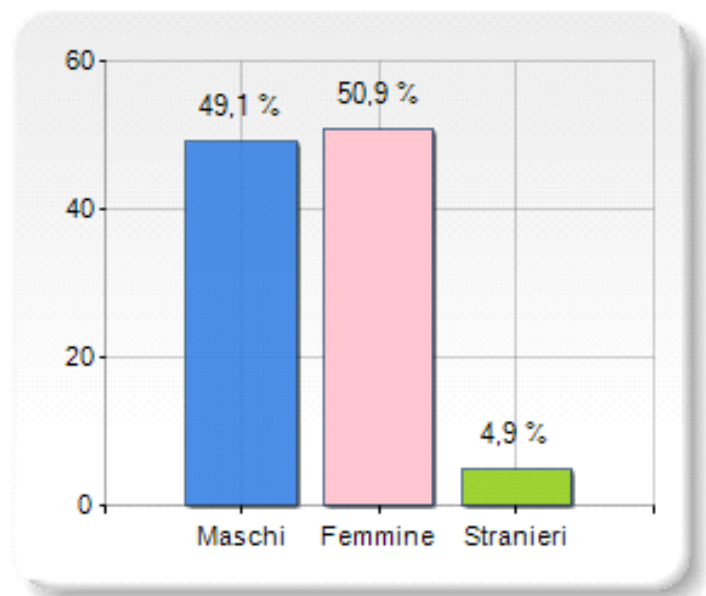

Estensione territoriale della Provincia di TRAPANI e relativa densità abitativa, abitanti per sesso e numero di famiglie residenti, età media e incidenza degli stranieri

TERRITORIO

Regione	Sicilia
Sigla	TP
Comune capoluogo	Trapani
Comuni in Provincia	24
Superficie (Kmq)	2.469,67
Densità Abitativa (Abitanti/Kmq)	174,3

DATI DEMOGRAFICI (Anno 2018)

Popolazione (N.)	430.492
Famiglie (N.)	170.457
Maschi (%)	49,1
Femmine (%)	50,9
Stranieri (%)	4,9
Età Media (Anni)	44,4
Variazione % Media Annuale (2013/2018)	-0,26

INCIDENZA MASCHI, FEMMINE E STRANIERI (Anno 2018)

BILANCIO DEMOGRAFICO (Anno 2018)

Saldo naturale ^[1], Saldo migrat. ^[2]

CLASSIFICHE

- > i 5 comuni più popolosi sono: Marsala, Trapani, Mazara del Vallo, Alcamo e Castelvetro
- > è al 44° posto su 107 province per dimensione demografica
- > è al 80° posto su 107 province per età media