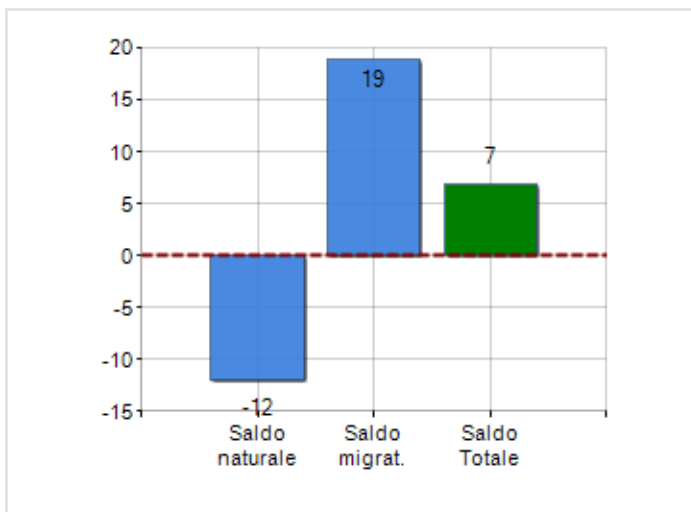

Estensione territoriale del **Comune di TORRE DI MOSTO** e relativa densità abitativa, abitanti per sesso e numero di famiglie residenti, età media e incidenza degli stranieri

## TERRITORIO

Regione	Veneto
Provincia	Venezia
Sigla Provincia	VE
Frazioni nel comune	9
Superficie (Kmq)	38,00
Densità Abitativa (Abitanti/Kmq)	126,0

## DATI DEMOGRAFICI (ANNO 2019)

Popolazione (N.)	4.786
Famiglie (N.)	1.882
Maschi (%)	49,4
Femmine (%)	50,6
Stranieri (%)	8,6
Età Media (Anni)	44,5
Variazione % Media Annuale (2014/2019)	+0,21

INCIDENZA MASCHI, FEMMINE E STRANIERI  
(ANNO 2019)BILANCIO DEMOGRAFICO  
(ANNO 2019)