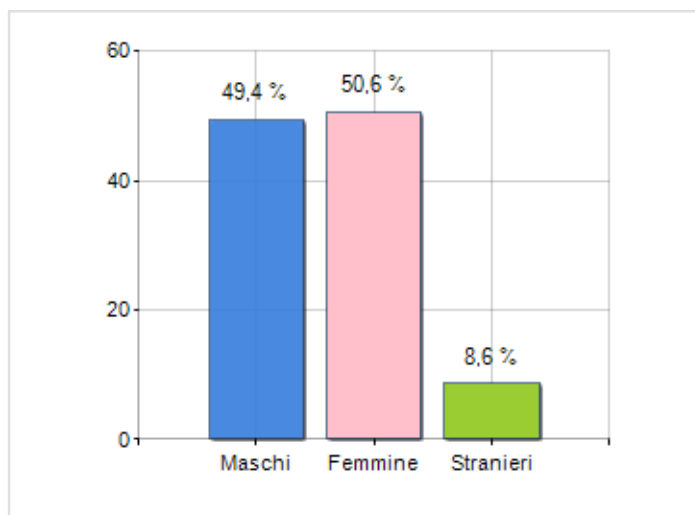

Estensione territoriale del **Comune di TORRE DI MOSTO** e relativa densità abitativa, abitanti per sesso e numero di famiglie residenti, età media e incidenza degli stranieri

## TERRITORIO

Regione	Veneto
Provincia	Venezia
Sigla Provincia	VE
Frazioni nel comune	9
Superficie (Kmq)	38,00
Densità Abitativa (Abitanti/Kmq)	126,0

## DATI DEMOGRAFICI (ANNO 2019)

Popolazione (N.)	4.786
Famiglie (N.)	1.882
Maschi (%)	49,4
Femmine (%)	50,6
Stranieri (%)	8,6
Età Media (Anni)	44,5
Variazione % Media Annuale (2014/2019)	+0,21

INCIDENZA MASCHI, FEMMINE E STRANIERI  
(ANNO 2019)BILANCIO DEMOGRAFICO  
(ANNO 2019)