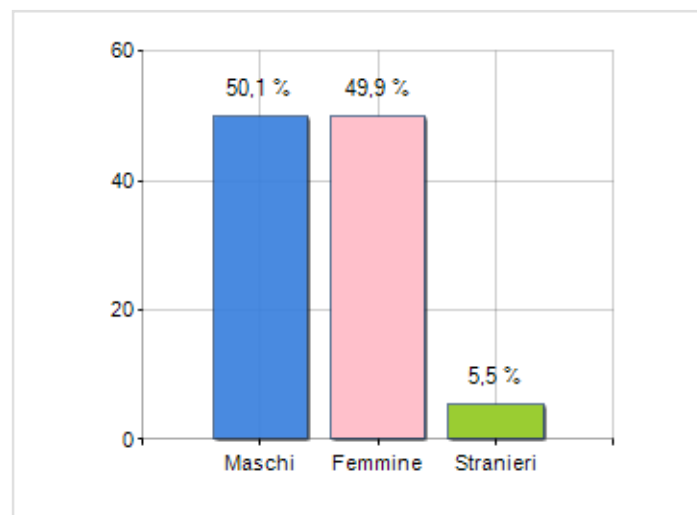

Estensione territoriale del **Comune di TORANO CASTELLO** e relativa densità abitativa, abitanti per sesso e numero di famiglie residenti, età media e incidenza degli stranieri

TERRITORIO

Regione	Calabria
Provincia	Cosenza
Sigla Provincia	CS
Frazioni nel comune	5
Superficie (Kmq)	30,22
Densità Abitativa (Abitanti/Kmq)	150,3

DATI DEMOGRAFICI (ANNO 2019)

Popolazione (N.)	4.543
Famiglie (N.)	1.828
Maschi (%)	50,1
Femmine (%)	49,9
Stranieri (%)	5,5
Età Media (Anni)	44,6
Variazione % Media Annuale (2014/2019)	-0,31

INCIDENZA MASCHI, FEMMINE E STRANIERI
(ANNO 2019)BILANCIO DEMOGRAFICO
(ANNO 2019)

Saldo naturale ^[1], Saldo migrat. ^[2]

▲ Saldo Naturale = Nati - Morti

▲ Saldo Migratorio = Iscritti - Cancellati

Classifiche Comune di torano castello

è al 95° posto su 404 comuni in regione per dimensione demografica

è al 2609° posto su 7903 comuni in ITALIA per dimensione demografica

è al 5807° posto su 7903 comuni in ITALIA per età media
