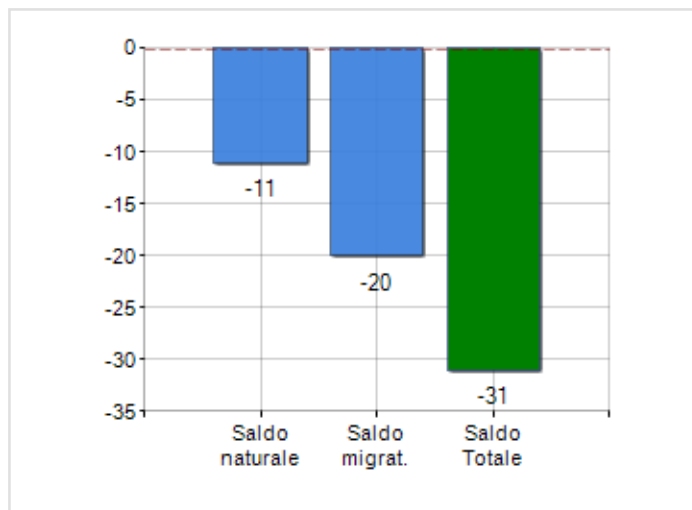

Estensione territoriale del **Comune di TORANO CASTELLO** e relativa densità abitativa, abitanti per sesso e numero di famiglie residenti, età media e incidenza degli stranieri

TERRITORIO

Regione	Calabria
Provincia	Cosenza
Sigla Provincia	CS
Frazioni nel comune	5
Superficie (Kmq)	30,22
Densità Abitativa (Abitanti/Kmq)	150,3

DATI DEMOGRAFICI (ANNO 2019)

Popolazione (N.)	4.543
Famiglie (N.)	1.828
Maschi (%)	50,1
Femmine (%)	49,9
Stranieri (%)	5,5
Età Media (Anni)	44,6
Variazione % Media Annuale (2014/2019)	-0,31

INCIDENZA MASCHI, FEMMINE E STRANIERI
(ANNO 2019)BILANCIO DEMOGRAFICO
(ANNO 2019)

Saldo naturale ^[1], Saldo migrat. ^[2]

▲ Saldo Naturale = Nati - Morti

▲ Saldo Migratorio = Iscritti - Cancellati

Classifiche Comune di torano castello

è al 95° posto su 404 comuni in regione per dimensione demografica