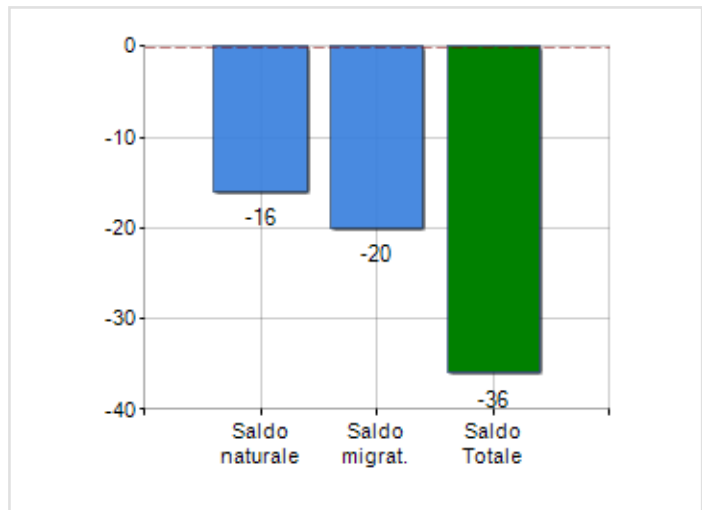

Estensione territoriale del **Comune di TOCCO DA CASAURIA** e relativa densità abitativa, abitanti per sesso e numero di famiglie residenti, età media e incidenza degli stranieri

TERRITORIO

Regione	Abruzzo
Provincia	Pescara
Sigla Provincia	PE
Frazioni nel comune	6
Superficie (Kmq)	29,67
Densità Abitativa (Abitanti/Kmq)	83,7

DATI DEMOGRAFICI (ANNO 2019)

Popolazione (N.)	2.483
Famiglie (N.)	992
Maschi (%)	49,3
Femmine (%)	50,7
Stranieri (%)	7,5
Età Media (Anni)	46,7
Variazione % Media Annuale (2014/2019)	-1,81

INCIDENZA MASCHI, FEMMINE E STRANIERI
(ANNO 2019)BILANCIO DEMOGRAFICO
(ANNO 2019)

Saldo naturale ^[1], Saldo migrat. ^[2]

▲ Saldo Naturale = Nati - Morti

▲ Saldo Migratorio = Iscritti - Cancellati

Classifiche Comune di tocco da casauria

è al 92° posto su 305 comuni in regione per dimensione demografica

è al 3917° posto su 7903 comuni in ITALIA per dimensione demografica

è al 3710° posto su 7903 comuni in ITALIA per età media
