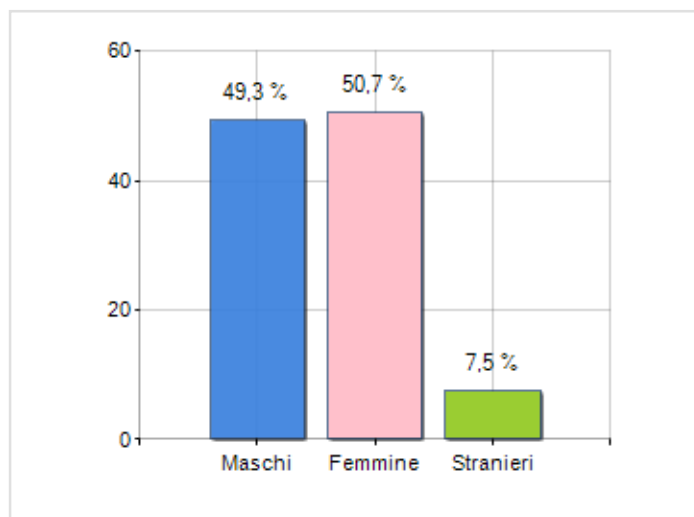

Estensione territoriale del **Comune di TOCCO DA CASAURIA** e relativa densità abitativa, abitanti per sesso e numero di famiglie residenti, età media e incidenza degli stranieri

TERRITORIO

Regione	Abruzzo
Provincia	Pescara
Sigla Provincia	PE
Frazioni nel comune	6
Superficie (Kmq)	29,67
Densità Abitativa (Abitanti/Kmq)	83,7

DATI DEMOGRAFICI (ANNO 2019)

Popolazione (N.)	2.483
Famiglie (N.)	992
Maschi (%)	49,3
Femmine (%)	50,7
Stranieri (%)	7,5
Età Media (Anni)	46,7
Variazione % Media Annuale (2014/2019)	-1,81

INCIDENZA MASCHI, FEMMINE E STRANIERI
(ANNO 2019)BILANCIO DEMOGRAFICO
(ANNO 2019)

Saldo naturale ^[1], Saldo migrat. ^[2]

▲ Saldo Naturale = Nati - Morti

▲ Saldo Migratorio = Iscritti - Cancellati

Classifiche Comune di tocco da casauria

è al 92° posto su 305 comuni in regione per dimensione demografica