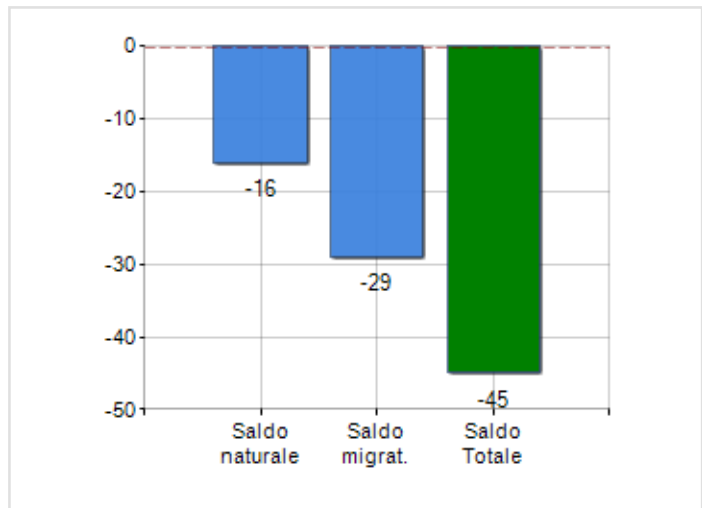

BILANCIO DEMOGRAFICO
(ANNO 2019)

Saldo naturale ^[1], Saldo migrat. ^[2]

▲ Saldo Naturale = Nati - Morti

▲ Saldo Migratorio = Iscritti - Cancellati

Classifiche Comune di tarsia