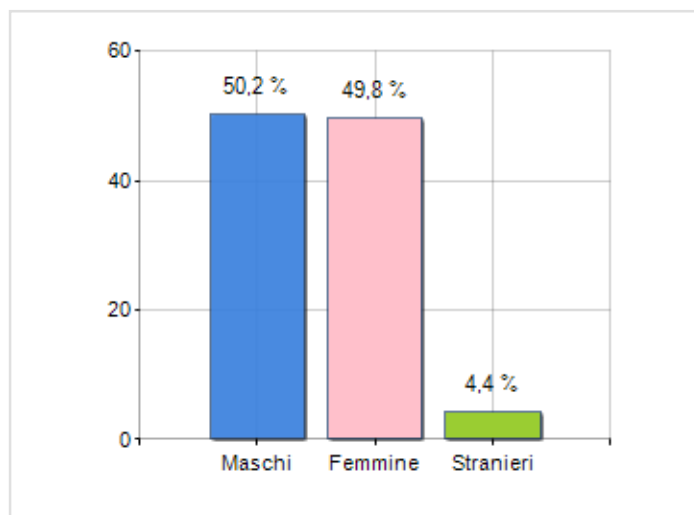

Estensione territoriale del **Comune di TARSIA** e relativa densità abitativa, abitanti per sesso e numero di famiglie residenti, età media e incidenza degli stranieri

TERRITORIO

Regione	Calabria
Provincia	Cosenza
Sigla Provincia	CS
Frazioni nel comune	4
Superficie (Kmq)	48,28
Densità Abitativa (Abitanti/Kmq)	40,4

DATI DEMOGRAFICI (ANNO 2019)

Popolazione (N.)	1.948
Famiglie (N.)	865
Maschi (%)	50,2
Femmine (%)	49,8
Stranieri (%)	4,4
Età Media (Anni)	45,4
Variazione % Media Annuale (2014/2019)	-1,13

INCIDENZA MASCHI, FEMMINE E STRANIERI
(ANNO 2019)