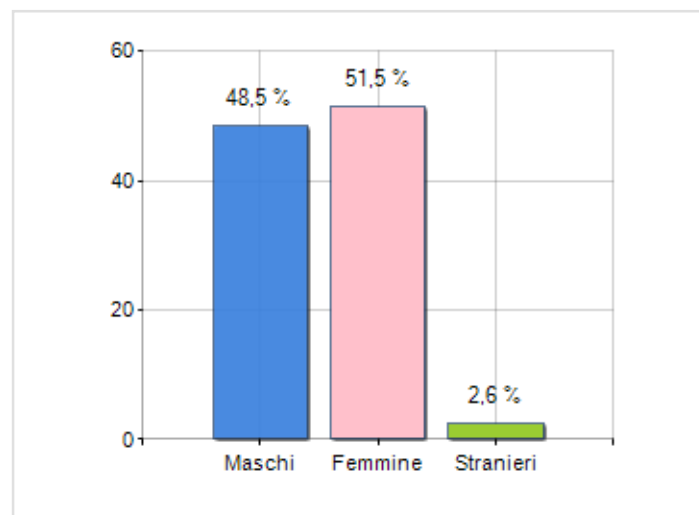

Estensione territoriale della **Provincia di TARANTO** e relativa densità abitativa, abitanti per sesso e numero di famiglie residenti, età media e incidenza degli stranieri

TERRITORIO

Regione	Puglia
Sigla	TA
Comune capoluogo	Taranto
Comuni in Provincia	29
Superficie (Kmq)	2.467,32
Densità Abitativa (Abitanti/Kmq)	232,1

DATI DEMOGRAFICI (ANNO 2019)

Popolazione (N.)	572.772
Famiglie (N.)	233.942
Maschi (%)	48,5
Femmine (%)	51,5
Stranieri (%)	2,6
Età Media (Anni)	44,9
Variazione % Media Annuale (2014/2019)	-0,54

INCIDENZA MASCHI, FEMMINE E STRANIERI (ANNO 2019)

BILANCIO DEMOGRAFICO (ANNO 2019)

Saldo naturale ^[1], Saldo migrat. ^[2]

▲ Saldo Naturale = Nati - Morti

▲ Saldo Migratorio = Iscritti - Cancellati

Classifiche Provincia di taranto

i 5 comuni più popolosi sono: Taranto, Martina Franca, Massafra, Grottaglie e Manduria