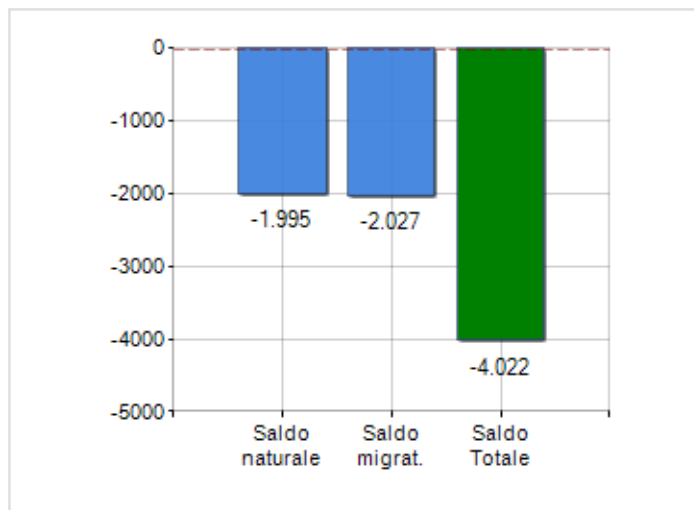

Estensione territoriale della **Provincia di TARANTO** e relativa densità abitativa, abitanti per sesso e numero di famiglie residenti, età media e incidenza degli stranieri

TERRITORIO

Regione	Puglia
Sigla	TA
Comune capoluogo	Taranto
Comuni in Provincia	29
Superficie (Kmq)	2.467,32
Densità Abitativa (Abitanti/Kmq)	232,1

DATI DEMOGRAFICI (ANNO 2019)

Popolazione (N.)	572.772
Famiglie (N.)	233.942
Maschi (%)	48,5
Femmine (%)	51,5
Stranieri (%)	2,6
Età Media (Anni)	44,9
Variazione % Media Annuale (2014/2019)	-0,54

INCIDENZA MASCHI, FEMMINE E STRANIERI (ANNO 2019)

BILANCIO DEMOGRAFICO (ANNO 2019)

Saldo naturale ^[1], Saldo migrat. ^[2]

▲ Saldo Naturale = Nati - Morti

▲ Saldo Migratorio = Iscritti - Cancellati

Classifiche Provincia di taranto

i 5 comuni più popolosi sono: Taranto, Martina Franca, Massafra, Grottaglie e Manduria

è al 31° posto su 107 province per dimensione demografica

è al 76° posto su 107 province per età media
