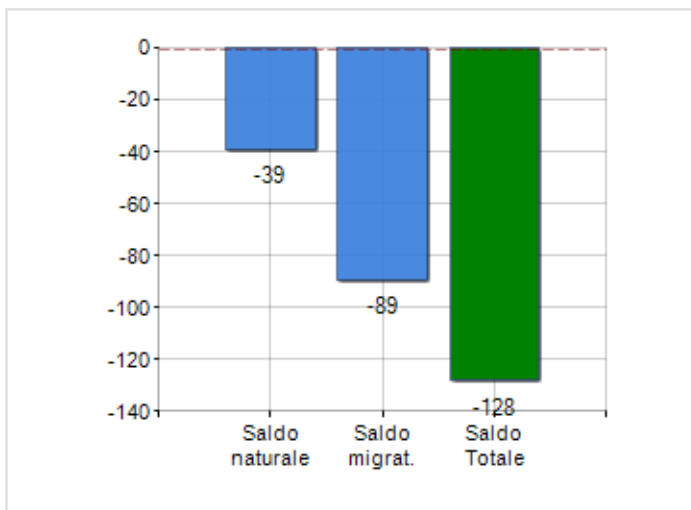

Estensione territoriale del **Comune di SPINAZZOLA** e relativa densità abitativa, abitanti per sesso e numero di famiglie residenti, età media e incidenza degli stranieri

TERRITORIO

Regione	Puglia
Provincia	Barletta- Andria-Trani
Sigla Provincia	BT
Frazioni nel comune	0
Superficie (Kmq)	184,01
Densità Abitativa (Abitanti/Kmq)	34,0

DATI DEMOGRAFICI (ANNO 2019)

Popolazione (N.)	6.256
Famiglie (N.)	2.653
Maschi (%)	48,0
Femmine (%)	52,0
Stranieri (%)	3,6
Età Media (Anni)	46,4
Variazione % Media Annua (2014/2019)	-1,35

INCIDENZA MASCHI, FEMMINE E STRANIERI
(ANNO 2019)BILANCIO DEMOGRAFICO
(ANNO 2019)

Saldo naturale ^[1], Saldo migrat. ^[2]

▲ Saldo Naturale = Nati - Morti

▲ Saldo Migratorio = Iscritti - Cancellati

Classifiche Comune di spinazzola

è al 147° posto su 257 comuni in regione per dimensione demografica
è al 1995° posto su 7903 comuni in ITALIA per dimensione demografica
è al 3954° posto su 7903 comuni in ITALIA per età media
