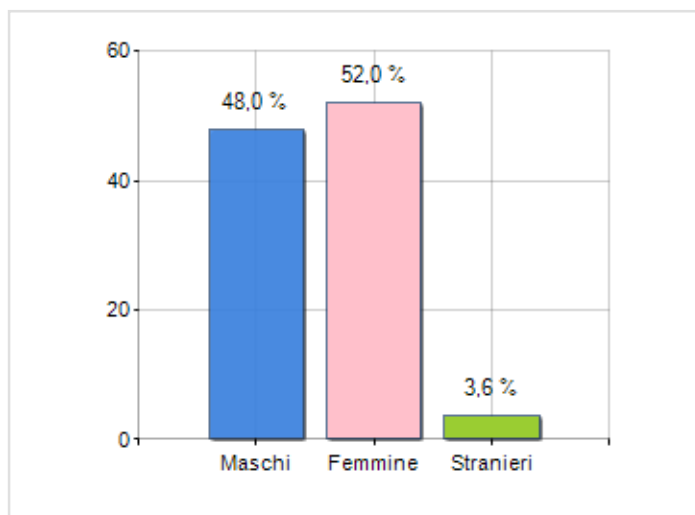

Estensione territoriale del **Comune di SPINAZZOLA** e relativa densità abitativa, abitanti per sesso e numero di famiglie residenti, età media e incidenza degli stranieri

TERRITORIO

Regione	Puglia
Provincia	Barletta- Andria-Trani
Sigla Provincia	BT
Frazioni nel comune	0
Superficie (Kmq)	184,01
Densità Abitativa (Abitanti/Kmq)	34,0

DATI DEMOGRAFICI (ANNO 2019)

Popolazione (N.)	6.256
Famiglie (N.)	2.653
Maschi (%)	48,0
Femmine (%)	52,0
Stranieri (%)	3,6
Età Media (Anni)	46,4
Variazione % Media Annua (2014/2019)	-1,35

INCIDENZA MASCHI, FEMMINE E STRANIERI
(ANNO 2019)BILANCIO DEMOGRAFICO
(ANNO 2019)