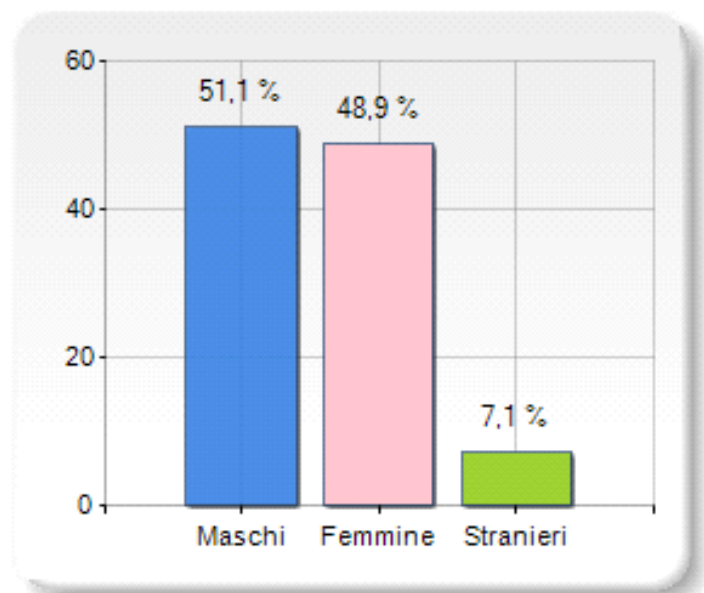

Estensione territoriale del Comune di SPEZZANO DELLA SILA e relativa densità abitativa, abitanti per sesso e numero di famiglie residenti, età media e incidenza degli stranieri

TERRITORIO

Regione	Calabria
Provincia	Cosenza
Sigla Provincia	CS
Frazioni nel comune	7
Superficie (Kmq)	80,29
Densità Abitativa (Abitanti/Kmq)	56,9

DATI DEMOGRAFICI (Anno 2017)

Popolazione (N.)	4.566
Famiglie (N.)	2.223
Maschi (%)	51,1
Femmine (%)	48,9
Stranieri (%)	7,1
Età Media (Anni)	45,4
Variatione % Media Annuale (2012/2017)	+0,36

INCIDENZA MASCHI, FEMMINE E STRANIERI (Anno 2017)