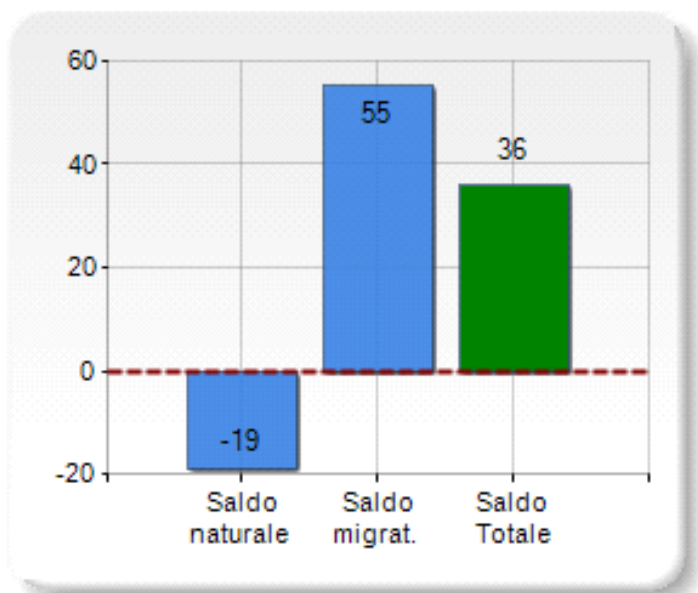

BILANCIO DEMOGRAFICO (Anno 2017)

Saldo naturale ^[1], Saldo migrat. ^[2]

CLASSIFICHE

- > è al 96° posto su 404 comuni in regione per dimensione demografica
- > è al 2607° posto su 7954 comuni in ITALIA per dimensione demografica
- > è al 4440° posto su 7954 comuni in ITALIA per età media

Elaborazioni Urbistat su dati ISTAT

1. Δ Saldo Naturale = Nati - Morti
2. Δ Saldo Migratorio = Iscritti - Cancellati