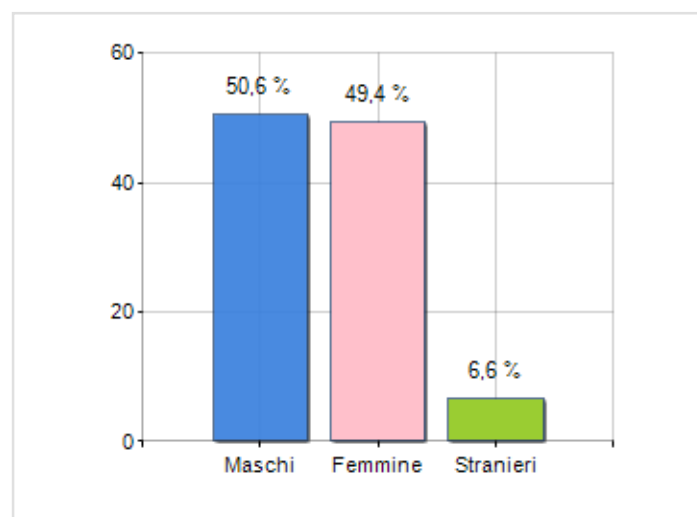

Estensione territoriale del **Comune di SPEZZANO DELLA SILA** e relativa densità abitativa, abitanti per sesso e numero di famiglie residenti, età media e incidenza degli stranieri

TERRITORIO

Regione	Calabria
Provincia	Cosenza
Sigla Provincia	CS
Frazioni nel comune	4
Superficie (Kmq)	80,29
Densità Abitativa (Abitanti/Kmq)	54,8

DATI DEMOGRAFICI (ANNO 2019)

Popolazione (N.)	4.399
Famiglie (N.)	2.165
Maschi (%)	50,6
Femmine (%)	49,4
Stranieri (%)	6,6
Età Media (Anni)	45,6
Variazione % Media Annua (2014/2019)	-0,63

INCIDENZA MASCHI, FEMMINE E STRANIERI
(ANNO 2019)BILANCIO DEMOGRAFICO
(ANNO 2019)