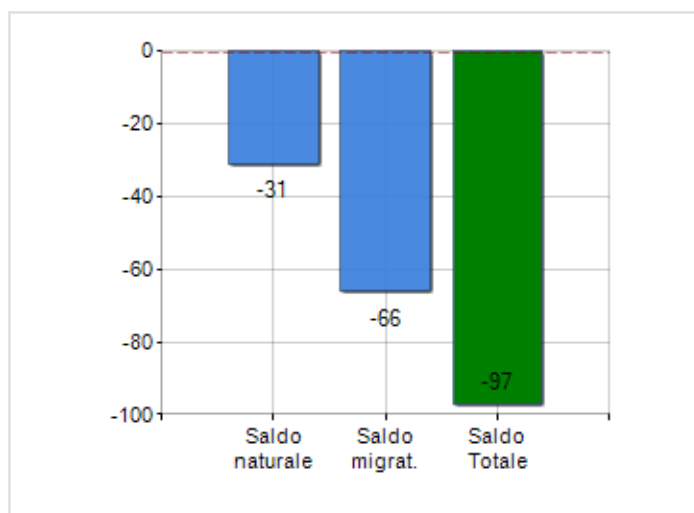

Estensione territoriale del **Comune di SPEZZANO DELLA SILA** e relativa densità abitativa, abitanti per sesso e numero di famiglie residenti, età media e incidenza degli stranieri

TERRITORIO

Regione	Calabria
Provincia	Cosenza
Sigla Provincia	CS
Frazioni nel comune	4
Superficie (Kmq)	80,29
Densità Abitativa (Abitanti/Kmq)	54,8

DATI DEMOGRAFICI (ANNO 2019)

Popolazione (N.)	4.399
Famiglie (N.)	2.165
Maschi (%)	50,6
Femmine (%)	49,4
Stranieri (%)	6,6
Età Media (Anni)	45,6
Variazione % Media Annua (2014/2019)	-0,63

INCIDENZA MASCHI, FEMMINE E STRANIERI
(ANNO 2019)BILANCIO DEMOGRAFICO
(ANNO 2019)

Saldo naturale ^[1], Saldo migrat. ^[2]

▲ Saldo Naturale = Nati - Morti

▲ Saldo Migratorio = Iscritti - Cancellati

Classifiche Comune di spezzano della sila

è al 101° posto su 404 comuni in regione per dimensione demografica

è al 2668° posto su 7903 comuni in ITALIA per dimensione demografica

è al 4789° posto su 7903 comuni in ITALIA per età media
