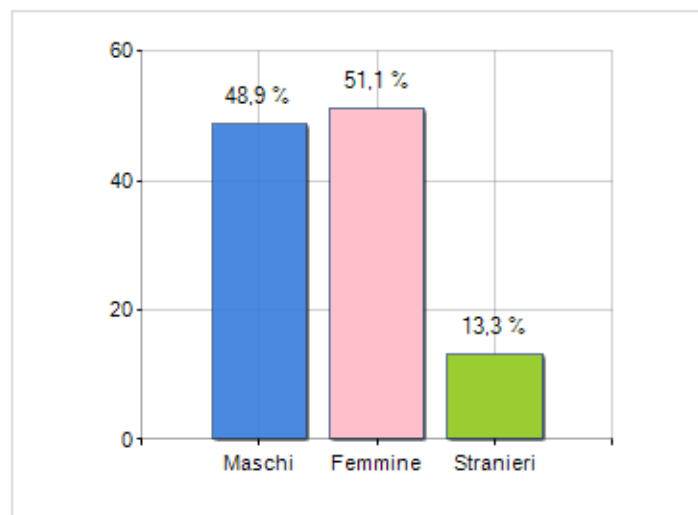

Estensione territoriale del **Comune di SPESSA** e relativa densità abitativa, abitanti per sesso e numero di famiglie residenti, età media e incidenza degli stranieri

## TERRITORIO

Regione	Lombardia
Provincia	Pavia
Sigla Provincia	PV
Frazioni nel comune	2
Superficie (Kmq)	12,23
Densità Abitativa (Abitanti/Kmq)	43,0

## DATI DEMOGRAFICI (ANNO 2019)

Popolazione (N.)	526
Famiglie (N.)	238
Maschi (%)	48,9
Femmine (%)	51,1
Stranieri (%)	13,3
Età Media (Anni)	47,9
Variazione % Media Annua (2014/2019)	-3,11

INCIDENZA MASCHI, FEMMINE E STRANIERI  
(ANNO 2019)BILANCIO DEMOGRAFICO  
(ANNO 2019)