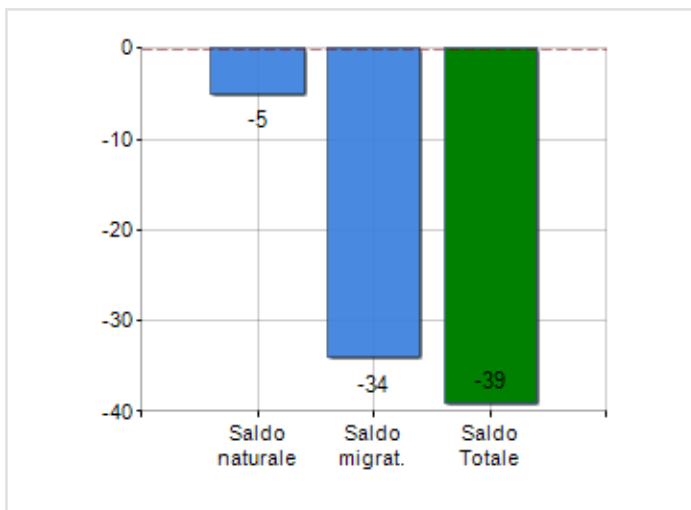

Estensione territoriale del **Comune di SPESSA** e relativa densità abitativa, abitanti per sesso e numero di famiglie residenti, età media e incidenza degli stranieri

## TERRITORIO

Regione	Lombardia
Provincia	Pavia
Sigla Provincia	PV
Frazioni nel comune	2
Superficie (Kmq)	12,23
Densità Abitativa (Abitanti/Kmq)	43,0

## DATI DEMOGRAFICI (ANNO 2019)

Popolazione (N.)	526
Famiglie (N.)	238
Maschi (%)	48,9
Femmine (%)	51,1
Stranieri (%)	13,3
Età Media (Anni)	47,9
Variazione % Media Annua (2014/2019)	-3,11

INCIDENZA MASCHI, FEMMINE E STRANIERI  
(ANNO 2019)BILANCIO DEMOGRAFICO  
(ANNO 2019)