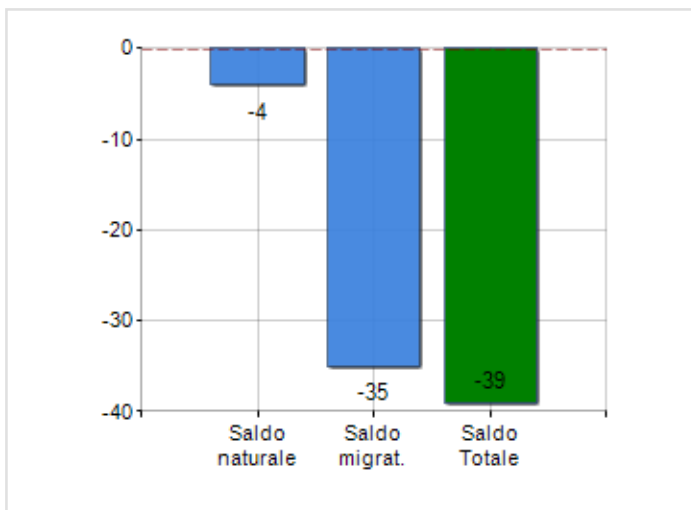

Estensione territoriale del **Comune di SPECCHIA** e relativa densità abitativa, abitanti per sesso e numero di famiglie residenti, età media e incidenza degli stranieri

## TERRITORIO

Regione	Puglia
Provincia	Lecce
Sigla Provincia	LE
Frazioni nel comune	0
Superficie (Kmq)	25,10
Densità Abitativa (Abitanti/Kmq)	188,2

## DATI DEMOGRAFICI (ANNO 2019)

Popolazione (N.)	4.722
Famiglie (N.)	1.925
Maschi (%)	48,2
Femmine (%)	51,8
Stranieri (%)	1,4
Età Media (Anni)	45,3
Variazione % Media Annuale (2014/2019)	-0,44

INCIDENZA MASCHI, FEMMINE E STRANIERI  
(ANNO 2019)BILANCIO DEMOGRAFICO  
(ANNO 2019)