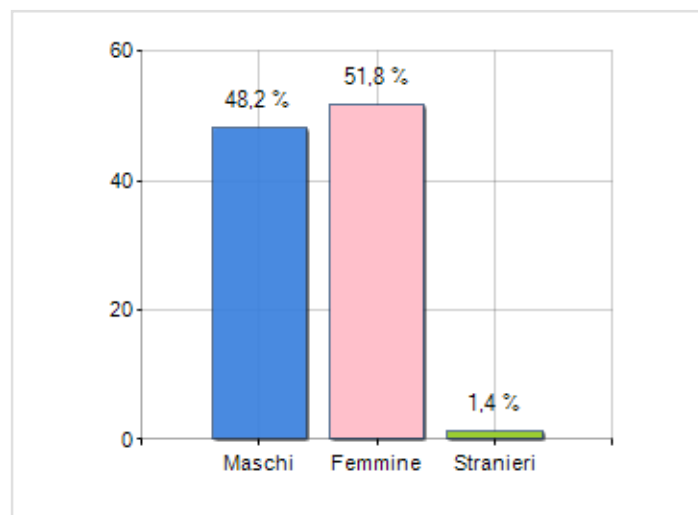

Estensione territoriale del **Comune di SPECCHIA** e relativa densità abitativa, abitanti per sesso e numero di famiglie residenti, età media e incidenza degli stranieri

## TERRITORIO

Regione	Puglia
Provincia	Lecce
Sigla Provincia	LE
Frazioni nel comune	0
Superficie (Kmq)	25,10
Densità Abitativa (Abitanti/Kmq)	188,2

## DATI DEMOGRAFICI (ANNO 2019)

Popolazione (N.)	4.722
Famiglie (N.)	1.925
Maschi (%)	48,2
Femmine (%)	51,8
Stranieri (%)	1,4
Età Media (Anni)	45,3
Variazione % Media Annuale (2014/2019)	-0,44

INCIDENZA MASCHI, FEMMINE E STRANIERI  
(ANNO 2019)BILANCIO DEMOGRAFICO  
(ANNO 2019)