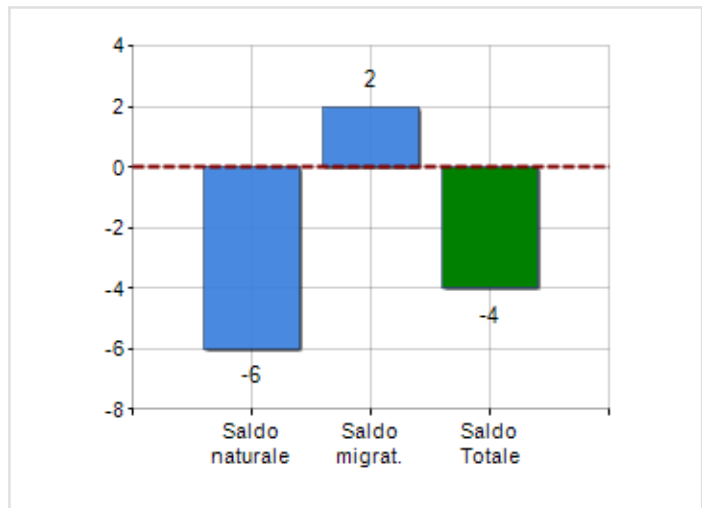

Estensione territoriale del **Comune di SIAMAGGIORE** e relativa densità abitativa, abitanti per sesso e numero di famiglie residenti, età media e incidenza degli stranieri

TERRITORIO

Regione	Sardegna
Provincia	Oristano
Sigla Provincia	OR
Frazioni nel comune	4
Superficie (Kmq)	13,17
Densità Abitativa (Abitanti/Kmq)	68,6

DATI DEMOGRAFICI (ANNO 2019)

Popolazione (N.)	903
Famiglie (N.)	391
Maschi (%)	51,1
Femmine (%)	48,9
Stranieri (%)	1,8
Età Media (Anni)	49,0
Variazione % Media Annuale (2014/2019)	-0,80

INCIDENZA MASCHI, FEMMINE E STRANIERI
(ANNO 2019)BILANCIO DEMOGRAFICO
(ANNO 2019)

Saldo naturale ^[1], Saldo migrat. ^[2]

▲ Saldo Naturale = Nati - Morti

▲ Saldo Migratorio = Iscritti - Cancellati

Classifiche Comune di siamaggiore

è al 261° posto su 377 comuni in regione per dimensione demografica