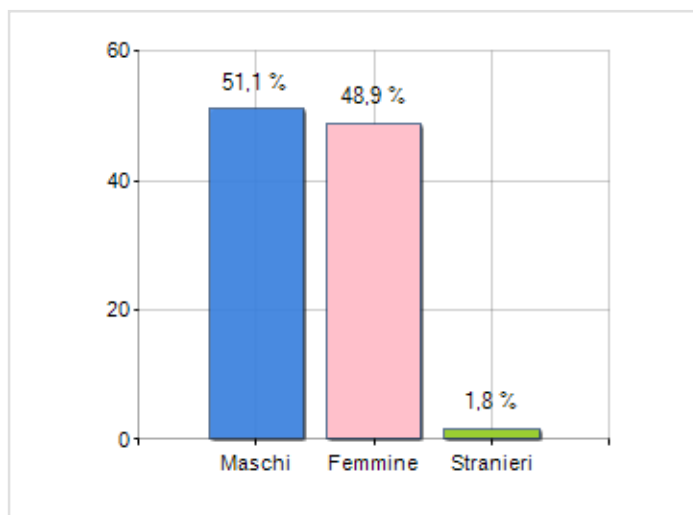

Estensione territoriale del **Comune di SIAMAGGIORE** e relativa densità abitativa, abitanti per sesso e numero di famiglie residenti, età media e incidenza degli stranieri

TERRITORIO

Regione	Sardegna
Provincia	Oristano
Sigla Provincia	OR
Frazioni nel comune	4
Superficie (Kmq)	13,17
Densità Abitativa (Abitanti/Kmq)	68,6

DATI DEMOGRAFICI (ANNO 2019)

Popolazione (N.)	903
Famiglie (N.)	391
Maschi (%)	51,1
Femmine (%)	48,9
Stranieri (%)	1,8
Età Media (Anni)	49,0
Variazione % Media Annuale (2014/2019)	-0,80

INCIDENZA MASCHI, FEMMINE E STRANIERI
(ANNO 2019)BILANCIO DEMOGRAFICO
(ANNO 2019)