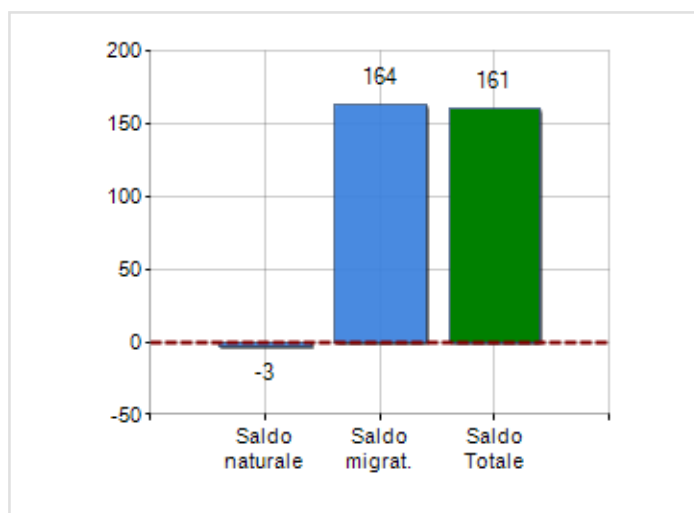

Estensione territoriale del **Comune di SCALEA** e relativa densità abitativa, abitanti per sesso e numero di famiglie residenti, età media e incidenza degli stranieri

TERRITORIO

Regione	Calabria
Provincia	Cosenza
Sigla Provincia	CS
Frazioni nel comune	6
Superficie (Kmq)	22,56
Densità Abitativa (Abitanti/Kmq)	503,8

DATI DEMOGRAFICI (ANNO 2019)

Popolazione (N.)	11.363
Famiglie (N.)	5.203
Maschi (%)	50,4
Femmine (%)	49,6
Stranieri (%)	9,5
Età Media (Anni)	44,1
Variazione % Media Annuale (2014/2019)	+0,74

INCIDENZA MASCHI, FEMMINE E STRANIERI
(ANNO 2019)BILANCIO DEMOGRAFICO
(ANNO 2019)

Saldo naturale ^[1], Saldo migrat. ^[2]

▲ Saldo Naturale = Nati - Morti

▲ Saldo Migratorio = Iscritti - Cancellati

Classifiche Comune di scalea

è al 25° posto su 404 comuni in regione per dimensione demografica

è al 1063° posto su 7903 comuni in ITALIA per dimensione demografica

è al 6278° posto su 7903 comuni in ITALIA per età media
