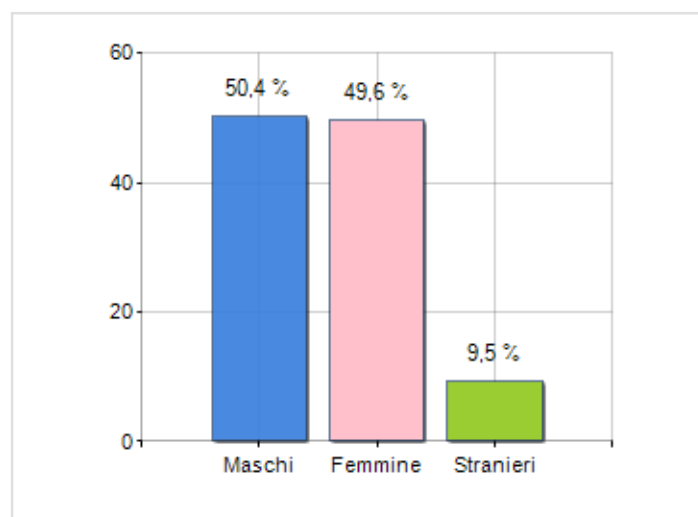

Estensione territoriale del **Comune di SCALEA** e relativa densità abitativa, abitanti per sesso e numero di famiglie residenti, età media e incidenza degli stranieri

TERRITORIO

Regione	Calabria
Provincia	Cosenza
Sigla Provincia	CS
Frazioni nel comune	6
Superficie (Kmq)	22,56
Densità Abitativa (Abitanti/Kmq)	503,8

DATI DEMOGRAFICI (ANNO 2019)

Popolazione (N.)	11.363
Famiglie (N.)	5.203
Maschi (%)	50,4
Femmine (%)	49,6
Stranieri (%)	9,5
Età Media (Anni)	44,1
Variazione % Media Annuale (2014/2019)	+0,74

INCIDENZA MASCHI, FEMMINE E STRANIERI
(ANNO 2019)BILANCIO DEMOGRAFICO
(ANNO 2019)

è al 1063° posto su 7903 comuni in ITALIA per dimensione demografica

è al 6278° posto su 7903 comuni in ITALIA per età media
