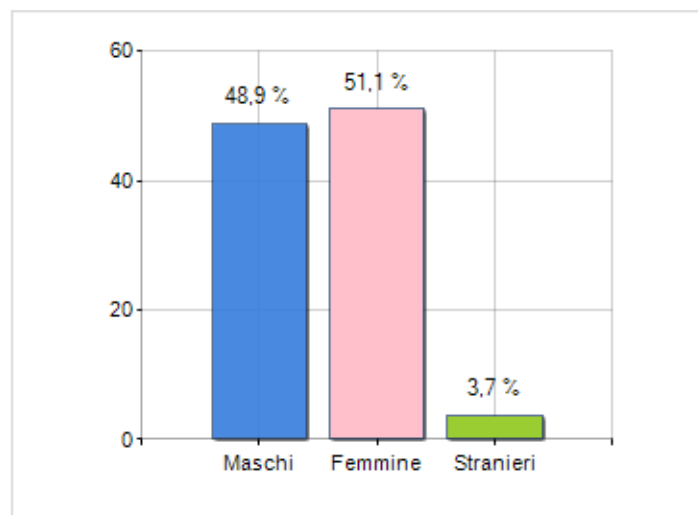

Estensione territoriale del **Comune di SANTA MARIA DI LICODIA** e relativa densità abitativa, abitanti per sesso e numero di famiglie residenti, età media e incidenza degli stranieri

## TERRITORIO

Regione	Sicilia
Provincia	Catania
Sigla Provincia	CT
Frazioni nel comune	2
Superficie (Kmq)	26,28
Densità Abitativa (Abitanti/Kmq)	288,5

## DATI DEMOGRAFICI (ANNO 2019)

Popolazione (N.)	7.581
Famiglie (N.)	3.017
Maschi (%)	48,9
Femmine (%)	51,1
Stranieri (%)	3,7
Età Media (Anni)	41,2
Variazione % Media Annuale (2014/2019)	-0,07

INCIDENZA MASCHI, FEMMINE E STRANIERI  
(ANNO 2019)BILANCIO DEMOGRAFICO  
(ANNO 2019)