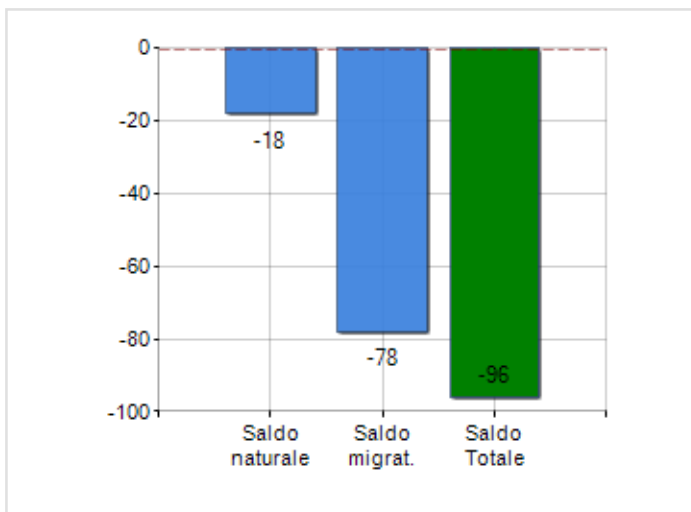

Estensione territoriale del **Comune di SANTA MARIA DI LICODIA** e relativa densità abitativa, abitanti per sesso e numero di famiglie residenti, età media e incidenza degli stranieri

## TERRITORIO

Regione	Sicilia
Provincia	Catania
Sigla Provincia	CT
Frazioni nel comune	2
Superficie (Kmq)	26,28
Densità Abitativa (Abitanti/Kmq)	288,5

## DATI DEMOGRAFICI (ANNO 2019)

Popolazione (N.)	7.581
Famiglie (N.)	3.017
Maschi (%)	48,9
Femmine (%)	51,1
Stranieri (%)	3,7
Età Media (Anni)	41,2
Variazione % Media Annuale (2014/2019)	-0,07

INCIDENZA MASCHI, FEMMINE E STRANIERI  
(ANNO 2019)BILANCIO DEMOGRAFICO  
(ANNO 2019)

Saldo naturale <sup>[1]</sup>, Saldo migrat. <sup>[2]</sup>

▲ Saldo Naturale = Nati - Morti

▲ Saldo Migratorio = Iscritti - Cancellati