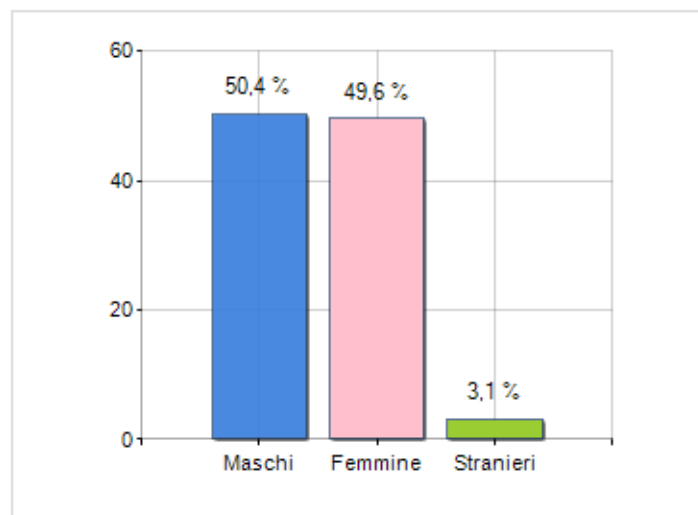

Estensione territoriale del **Comune di SANTA DOMENICA TALAO** e relativa densità abitativa, abitanti per sesso e numero di famiglie residenti, età media e incidenza degli stranieri

TERRITORIO

Regione	Calabria
Provincia	Cosenza
Sigla Provincia	CS
Frazioni nel comune	2
Superficie (Kmq)	36,12
Densità Abitativa (Abitanti/Kmq)	33,2

DATI DEMOGRAFICI (ANNO 2019)

Popolazione (N.)	1.200
Famiglie (N.)	546
Maschi (%)	50,4
Femmine (%)	49,6
Stranieri (%)	3,1
Età Media (Anni)	47,1
Variazione % Media Annuale (2014/2019)	-1,34

INCIDENZA MASCHI, FEMMINE E STRANIERI
(ANNO 2019)BILANCIO DEMOGRAFICO
(ANNO 2019)