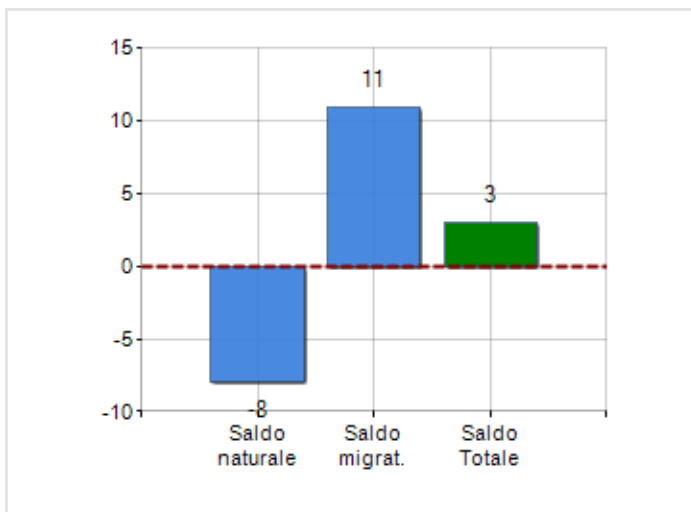

Estensione territoriale del **Comune di SANTA DOMENICA TALAO** e relativa densità abitativa, abitanti per sesso e numero di famiglie residenti, età media e incidenza degli stranieri

TERRITORIO

Regione	Calabria
Provincia	Cosenza
Sigla Provincia	CS
Frazioni nel comune	2
Superficie (Kmq)	36,12
Densità Abitativa (Abitanti/Kmq)	33,2

DATI DEMOGRAFICI (ANNO 2019)

Popolazione (N.)	1.200
Famiglie (N.)	546
Maschi (%)	50,4
Femmine (%)	49,6
Stranieri (%)	3,1
Età Media (Anni)	47,1
Variazione % Media Annuale (2014/2019)	-1,34

INCIDENZA MASCHI, FEMMINE E STRANIERI
(ANNO 2019)BILANCIO DEMOGRAFICO
(ANNO 2019)

Saldo naturale ^[1], Saldo migrat. ^[2]

▲ Saldo Naturale = Nati - Morti

▲ Saldo Migratorio = Iscritti - Cancellati

Classifiche Comune di santa domenica talao

è al 285° posto su 404 comuni in regione per dimensione demografica

è al 5585° posto su 7903 comuni in ITALIA per dimensione demografica

è al 3278° posto su 7903 comuni in ITALIA per età media
