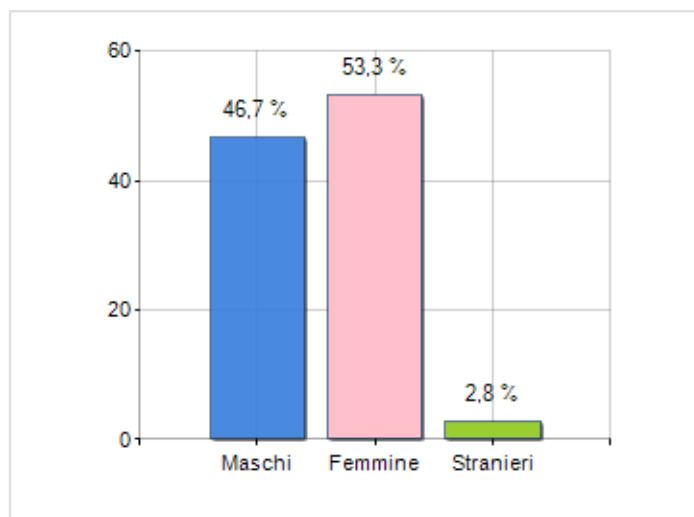

Estensione territoriale del **Comune di SANTA CATERINA VILLARMOSA** e relativa densità abitativa, abitanti per sesso e numero di famiglie residenti, età media e incidenza degli stranieri

TERRITORIO

Regione	Sicilia
Provincia	Caltanissetta
Sigla Provincia	CL
Frazioni nel comune	0
Superficie (Kmq)	75,81
Densità Abitativa (Abitanti/Kmq)	66,5

DATI DEMOGRAFICI (ANNO 2019)

Popolazione (N.)	5.039
Famiglie (N.)	2.254
Maschi (%)	46,7
Femmine (%)	53,3
Stranieri (%)	2,8
Età Media (Anni)	47,6
Variazione % Media Annua (2014/2019)	-1,68

INCIDENZA MASCHI, FEMMINE E STRANIERI
(ANNO 2019)BILANCIO DEMOGRAFICO
(ANNO 2019)