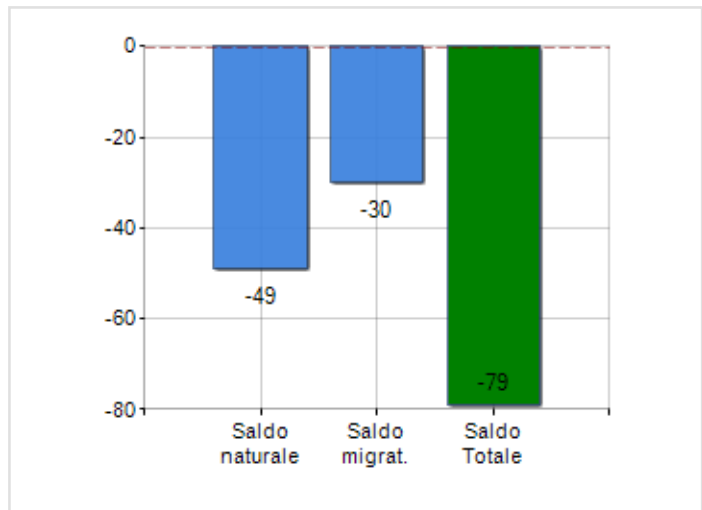

Estensione territoriale del **Comune di SANTA CATERINA VILLARMOSA** e relativa densità abitativa, abitanti per sesso e numero di famiglie residenti, età media e incidenza degli stranieri

TERRITORIO

Regione	Sicilia
Provincia	Caltanissetta
Sigla Provincia	CL
Frazioni nel comune	0
Superficie (Kmq)	75,81
Densità Abitativa (Abitanti/Kmq)	66,5

DATI DEMOGRAFICI (ANNO 2019)

Popolazione (N.)	5.039
Famiglie (N.)	2.254
Maschi (%)	46,7
Femmine (%)	53,3
Stranieri (%)	2,8
Età Media (Anni)	47,6
Variazione % Media Annua (2014/2019)	-1,68

INCIDENZA MASCHI, FEMMINE E STRANIERI
(ANNO 2019)BILANCIO DEMOGRAFICO
(ANNO 2019)

Saldo naturale ^[1], Saldo migrat. ^[2]

▲ Saldo Naturale = Nati - Morti

▲ Saldo Migratorio = Iscritti - Cancellati

Classifiche Comune di santa caterina villarmosa

è al 182° posto su 390 comuni in regione per dimensione demografica

è al 2393° posto su 7903 comuni in ITALIA per dimensione demografica

è al 2813° posto su 7903 comuni in ITALIA per età media
