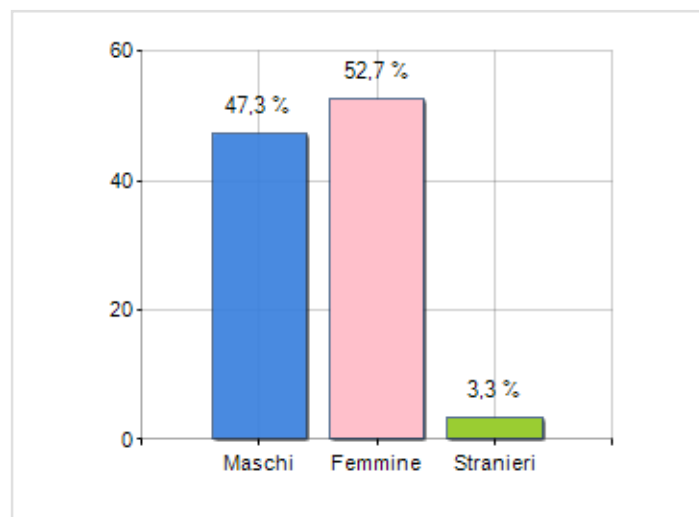

Estensione territoriale del **Comune di SANT'ALFIO** e relativa densità abitativa, abitanti per sesso e numero di famiglie residenti, età media e incidenza degli stranieri

TERRITORIO

Regione	Sicilia
Provincia	Catania
Sigla Provincia	CT
Frazioni nel comune	1
Superficie (Kmq)	25,86
Densità Abitativa (Abitanti/Kmq)	60,3

DATI DEMOGRAFICI (ANNO 2019)

Popolazione (N.)	1.560
Famiglie (N.)	654
Maschi (%)	47,3
Femmine (%)	52,7
Stranieri (%)	3,3
Età Media (Anni)	44,9
Variazione % Media Annua (2014/2019)	-0,67

INCIDENZA MASCHI, FEMMINE E STRANIERI
(ANNO 2019)BILANCIO DEMOGRAFICO
(ANNO 2019)