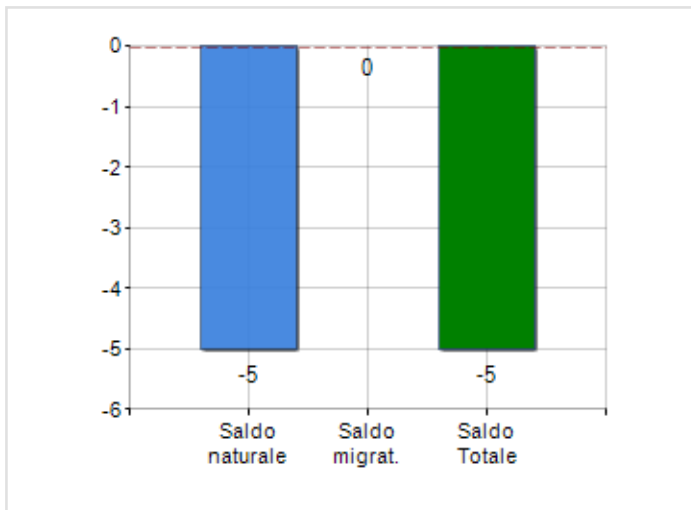

Estensione territoriale del **Comune di SANT'ALFIO** e relativa densità abitativa, abitanti per sesso e numero di famiglie residenti, età media e incidenza degli stranieri

TERRITORIO

Regione	Sicilia
Provincia	Catania
Sigla Provincia	CT
Frazioni nel comune	1
Superficie (Kmq)	25,86
Densità Abitativa (Abitanti/Kmq)	60,3

DATI DEMOGRAFICI (ANNO 2019)

Popolazione (N.)	1.560
Famiglie (N.)	654
Maschi (%)	47,3
Femmine (%)	52,7
Stranieri (%)	3,3
Età Media (Anni)	44,9
Variazione % Media Annua (2014/2019)	-0,67

INCIDENZA MASCHI, FEMMINE E STRANIERI
(ANNO 2019)BILANCIO DEMOGRAFICO
(ANNO 2019)

Saldo naturale ^[1], Saldo migrat. ^[2]

▲ Saldo Naturale = Nati - Morti

▲ Saldo Migratorio = Iscritti - Cancellati

Classifiche Comune di sant'alfio

è al 315° posto su 390 comuni in regione per dimensione demografica
è al 4991° posto su 7903 comuni in ITALIA per dimensione demografica
è al 5506° posto su 7903 comuni in ITALIA per età media
