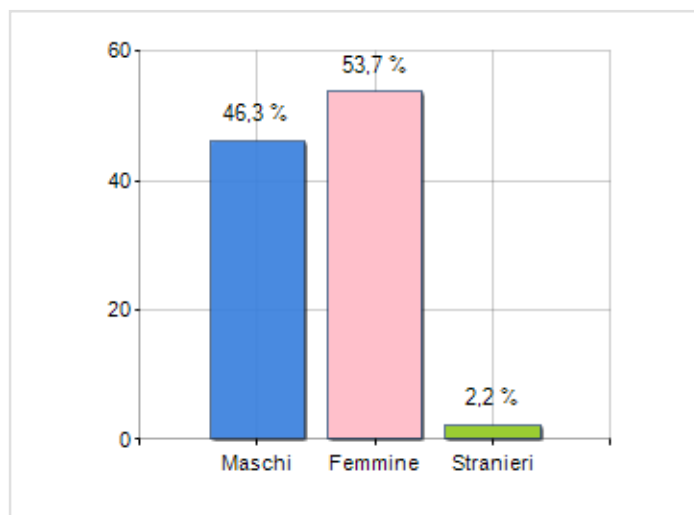

Estensione territoriale del **Comune di SANT'AGATA LI BATTIATI** e relativa densità abitativa, abitanti per sesso e numero di famiglie residenti, età media e incidenza degli stranieri

TERRITORIO

Regione	Sicilia
Provincia	Catania
Sigla Provincia	CT
Frazioni nel comune	0
Superficie (Kmq)	3,12
Densità Abitativa (Abitanti/Kmq)	3.060,3

DATI DEMOGRAFICI (ANNO 2019)

Popolazione (N.)	9.543
Famiglie (N.)	3.940
Maschi (%)	46,3
Femmine (%)	53,7
Stranieri (%)	2,2
Età Media (Anni)	45,6
Variazione % Media Annua (2014/2019)	-0,01

INCIDENZA MASCHI, FEMMINE E STRANIERI
(ANNO 2019)BILANCIO DEMOGRAFICO
(ANNO 2019)

è al 1284° posto su 7903 comuni in ITALIA per dimensione demografica

è al 4790° posto su 7903 comuni in ITALIA per età media
