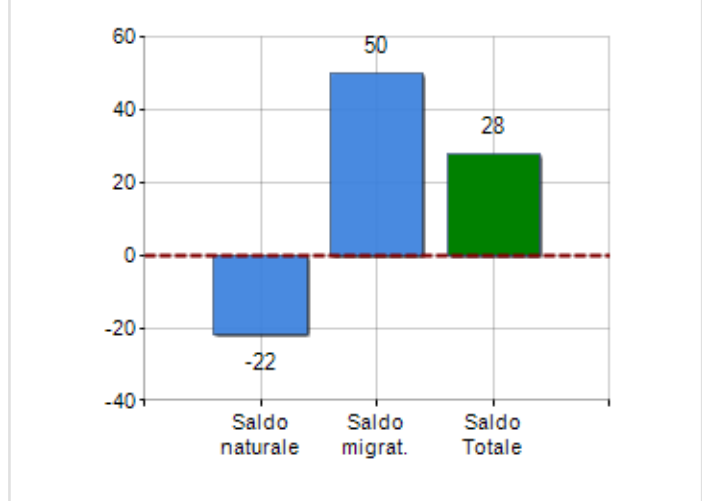

Estensione territoriale del **Comune di SANT'AGATA LI BATTIATI** e relativa densità abitativa, abitanti per sesso e numero di famiglie residenti, età media e incidenza degli stranieri

TERRITORIO

Regione	Sicilia
Provincia	Catania
Sigla Provincia	CT
Frazioni nel comune	0
Superficie (Kmq)	3,12
Densità Abitativa (Abitanti/Kmq)	3.060,3

DATI DEMOGRAFICI (ANNO 2019)

Popolazione (N.)	9.543
Famiglie (N.)	3.940
Maschi (%)	46,3
Femmine (%)	53,7
Stranieri (%)	2,2
Età Media (Anni)	45,6
Variazione % Media Annua (2014/2019)	-0,01

INCIDENZA MASCHI, FEMMINE E STRANIERI
(ANNO 2019)BILANCIO DEMOGRAFICO
(ANNO 2019)

Saldo naturale ^[1], Saldo migrat. ^[2]

▲ Saldo Naturale = Nati - Morti

▲ Saldo Migratorio = Iscritti - Cancellati

Classifiche Comune di sant'agata li battiati

è al 113° posto su 390 comuni in regione per dimensione demografica

è al 1284° posto su 7903 comuni in ITALIA per dimensione demografica

è al 4790° posto su 7903 comuni in ITALIA per età media
