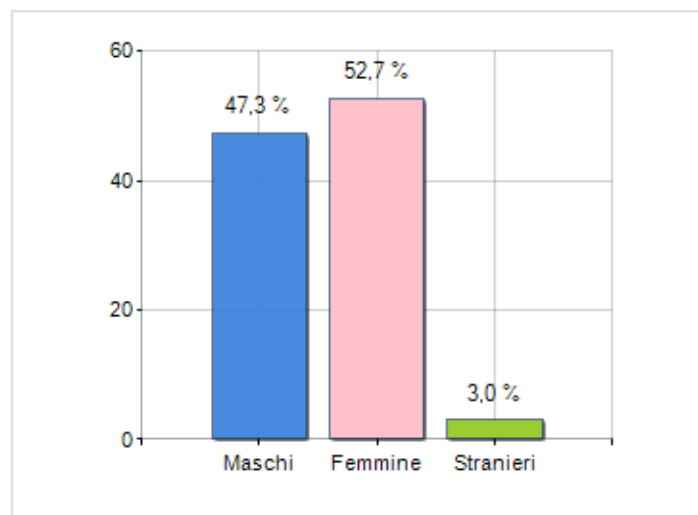

Estensione territoriale del **Comune di SAN VITO SULLO IONIO** e relativa densità abitativa, abitanti per sesso e numero di famiglie residenti, età media e incidenza degli stranieri

TERRITORIO

Regione	Calabria
Provincia	Catanzaro
Sigla Provincia	CZ
Frazioni nel comune	2
Superficie (Kmq)	17,17
Densità Abitativa (Abitanti/Kmq)	98,4

DATI DEMOGRAFICI (ANNO 2019)

Popolazione (N.)	1.689
Famiglie (N.)	729
Maschi (%)	47,3
Femmine (%)	52,7
Stranieri (%)	3,0
Età Media (Anni)	47,1
Variazione % Media Annua (2014/2019)	-1,49

INCIDENZA MASCHI, FEMMINE E STRANIERI
(ANNO 2019)BILANCIO DEMOGRAFICO
(ANNO 2019)