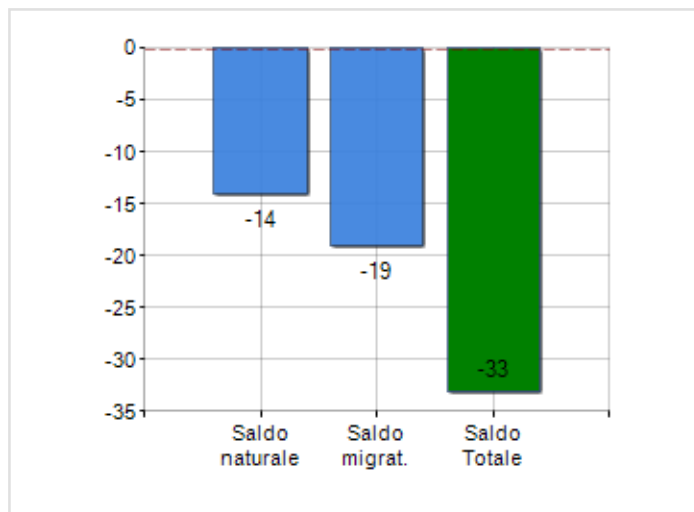

Estensione territoriale del **Comune di SAN VITO SULLO IONIO** e relativa densità abitativa, abitanti per sesso e numero di famiglie residenti, età media e incidenza degli stranieri

TERRITORIO

Regione	Calabria
Provincia	Catanzaro
Sigla Provincia	CZ
Frazioni nel comune	2
Superficie (Kmq)	17,17
Densità Abitativa (Abitanti/Kmq)	98,4

DATI DEMOGRAFICI (ANNO 2019)

Popolazione (N.)	1.689
Famiglie (N.)	729
Maschi (%)	47,3
Femmine (%)	52,7
Stranieri (%)	3,0
Età Media (Anni)	47,1
Variazione % Media Annua (2014/2019)	-1,49

INCIDENZA MASCHI, FEMMINE E STRANIERI
(ANNO 2019)BILANCIO DEMOGRAFICO
(ANNO 2019)

Saldo naturale ^[1], Saldo migrat. ^[2]

▲ Saldo Naturale = Nati - Morti

▲ Saldo Migratorio = Iscritti - Cancellati

Classifiche Comune di san vito sullo ionio

è al 238° posto su 404 comuni in regione per dimensione demografica
è al 4813° posto su 7903 comuni in ITALIA per dimensione demografica
è al 3244° posto su 7903 comuni in ITALIA per età media
