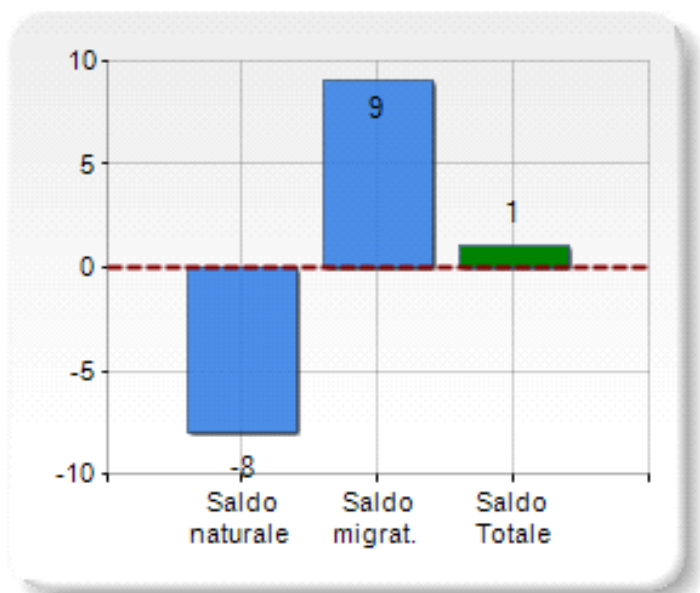

Estensione territoriale del Comune di SAN VINCENZO LA COSTA e relativa densità abitativa, abitanti per sesso e numero di famiglie residenti, età media e incidenza degli stranieri

TERRITORIO

Regione	Calabria
Provincia	Cosenza
Sigla Provincia	CS
Frazioni nel comune	6
Superficie (Kmq)	18,42
Densità Abitativa (Abitanti/Kmq)	117,7

DATI DEMOGRAFICI (Anno 2017)

Popolazione (N.)	2.168
Famiglie (N.)	957
Maschi (%)	49,8
Femmine (%)	50,2
Stranieri (%)	3,8
Età Media (Anni)	44,0
Variatione % Media Annuale (2012/2017)	+0,19

INCIDENZA MASCHI, FEMMINE E STRANIERI (Anno 2017)

BILANCIO DEMOGRAFICO (Anno 2017)

Saldo naturale ^[1], Saldo migrat. ^[2]

CLASSIFICHE

- > è al 195° posto su 404 comuni in regione per dimensione demografica
- > è al 4263° posto su 7954 comuni in ITALIA per dimensione demografica
- > è al 5804° posto su 7954 comuni in ITALIA per età media