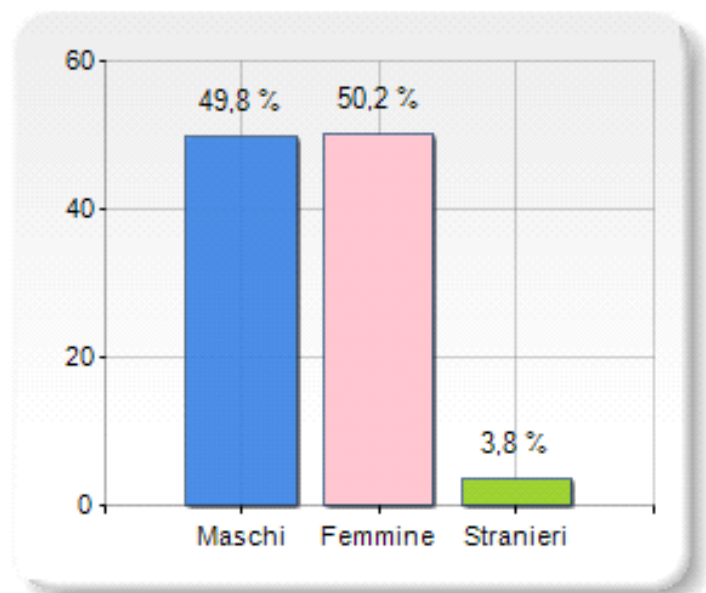

Estensione territoriale del Comune di SAN VINCENZO LA COSTA e relativa densità abitativa, abitanti per sesso e numero di famiglie residenti, età media e incidenza degli stranieri

TERRITORIO

Regione	Calabria
Provincia	Cosenza
Sigla Provincia	CS
Frazioni nel comune	6
Superficie (Kmq)	18,42
Densità Abitativa (Abitanti/Kmq)	117,7

DATI DEMOGRAFICI (Anno 2017)

Popolazione (N.)	2.168
Famiglie (N.)	957
Maschi (%)	49,8
Femmine (%)	50,2
Stranieri (%)	3,8
Età Media (Anni)	44,0
Variatione % Media Annuale (2012/2017)	+0,19

INCIDENZA MASCHI, FEMMINE E STRANIERI (Anno 2017)

BILANCIO DEMOGRAFICO (Anno 2017)

Saldo naturale ^[1], Saldo migrat. ^[2]

CLASSIFICHE

- > è al 195° posto su 404 comuni in regione per dimensione demografica
- > è al 4263° posto su 7954 comuni in ITALIA per dimensione demografica
- > è al 5804° posto su 7954 comuni in ITALIA per età media