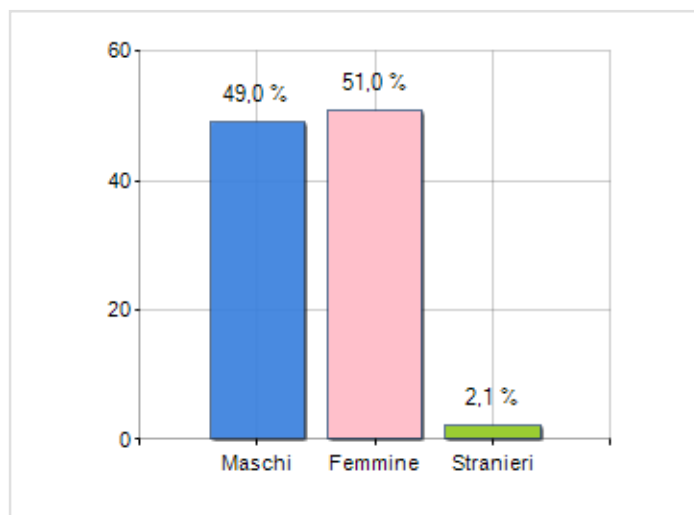

Estensione territoriale del **Comune di SAN PIETRO IN GUARANO** e relativa densità abitativa, abitanti per sesso e numero di famiglie residenti, età media e incidenza degli stranieri

TERRITORIO

Regione	Calabria
Provincia	Cosenza
Sigla Provincia	CS
Frazioni nel comune	6
Superficie (Kmq)	48,34
Densità Abitativa (Abitanti/Kmq)	73,9

DATI DEMOGRAFICI (ANNO 2019)

Popolazione (N.)	3.573
Famiglie (N.)	1.534
Maschi (%)	49,0
Femmine (%)	51,0
Stranieri (%)	2,1
Età Media (Anni)	46,7
Variazione % Media Annuale (2014/2019)	-0,67

INCIDENZA MASCHI, FEMMINE E STRANIERI
(ANNO 2019)BILANCIO DEMOGRAFICO
(ANNO 2019)

Saldo naturale ^[1], Saldo migrat. ^[2]

▲ Saldo Naturale = Nati - Morti

▲ Saldo Migratorio = Iscritti - Cancellati

Classifiche Comune di san pietro in guarano

è al 121° posto su 404 comuni in regione per dimensione demografica
è al 3112° posto su 7903 comuni in ITALIA per dimensione demografica
è al 3716° posto su 7903 comuni in ITALIA per età media
