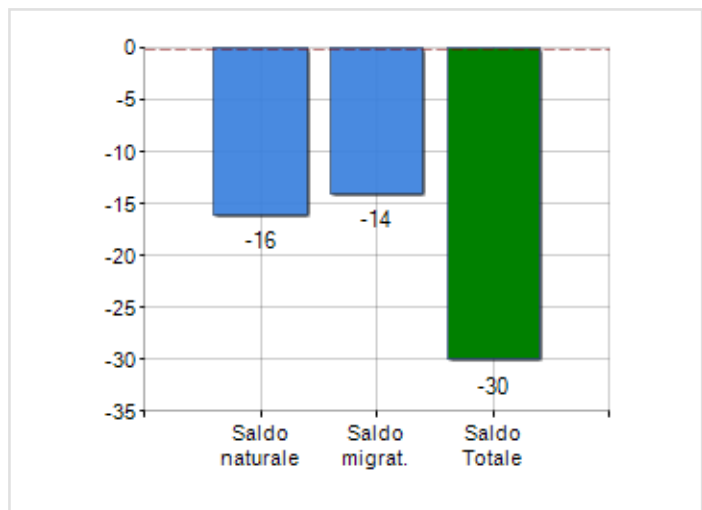

Estensione territoriale del **Comune di SAN PIETRO IN GUARANO** e relativa densità abitativa, abitanti per sesso e numero di famiglie residenti, età media e incidenza degli stranieri

TERRITORIO

Regione	Calabria
Provincia	Cosenza
Sigla Provincia	CS
Frazioni nel comune	6
Superficie (Kmq)	48,34
Densità Abitativa (Abitanti/Kmq)	73,9

DATI DEMOGRAFICI (ANNO 2019)

Popolazione (N.)	3.573
Famiglie (N.)	1.534
Maschi (%)	49,0
Femmine (%)	51,0
Stranieri (%)	2,1
Età Media (Anni)	46,7
Variazione % Media Annuale (2014/2019)	-0,67

INCIDENZA MASCHI, FEMMINE E STRANIERI
(ANNO 2019)BILANCIO DEMOGRAFICO
(ANNO 2019)

Saldo naturale ^[1], Saldo migrat. ^[2]

▲ Saldo Naturale = Nati - Morti

▲ Saldo Migratorio = Iscritti - Cancellati

Classifiche Comune di san pietro in guarano

è al 121° posto su 404 comuni in regione per dimensione demografica
è al 3112° posto su 7903 comuni in ITALIA per dimensione demografica
è al 3716° posto su 7903 comuni in ITALIA per età media
