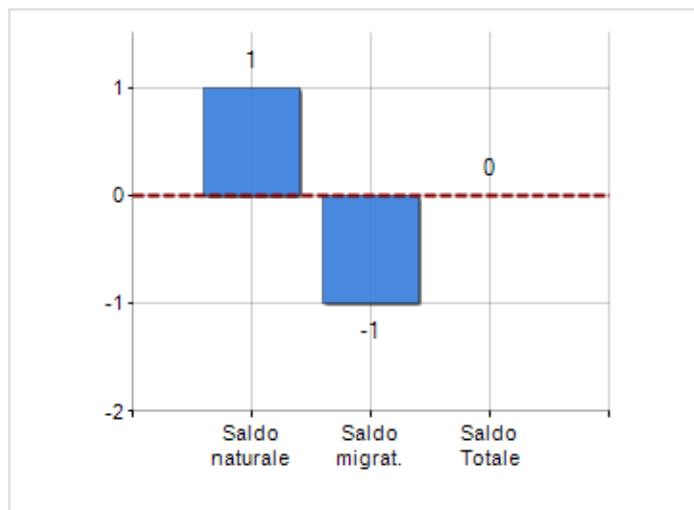

Estensione territoriale del **Comune di SAN NICOLA ARCELLA** e relativa densità abitativa, abitanti per sesso e numero di famiglie residenti, età media e incidenza degli stranieri

TERRITORIO

Regione	Calabria
Provincia	Cosenza
Sigla Provincia	CS
Frazioni nel comune	7
Superficie (Kmq)	11,69
Densità Abitativa (Abitanti/Kmq)	168,7

DATI DEMOGRAFICI (ANNO 2019)

Popolazione (N.)	1.973
Famiglie (N.)	969
Maschi (%)	49,6
Femmine (%)	50,4
Stranieri (%)	7,6
Età Media (Anni)	43,7
Variazione % Media Annua (2014/2019)	+0,40

INCIDENZA MASCHI, FEMMINE E STRANIERI
(ANNO 2019)BILANCIO DEMOGRAFICO
(ANNO 2019)

Saldo naturale ^[1], Saldo migrat. ^[2]

▲ Saldo Naturale = Nati - Morti

▲ Saldo Migratorio = Iscritti - Cancellati

Classifiche Comune di san nicola arcella

è al 213° posto su 404 comuni in regione per dimensione demografica

è al 4467° posto su 7903 comuni in ITALIA per dimensione demografica

è al 6591° posto su 7903 comuni in ITALIA per età media
