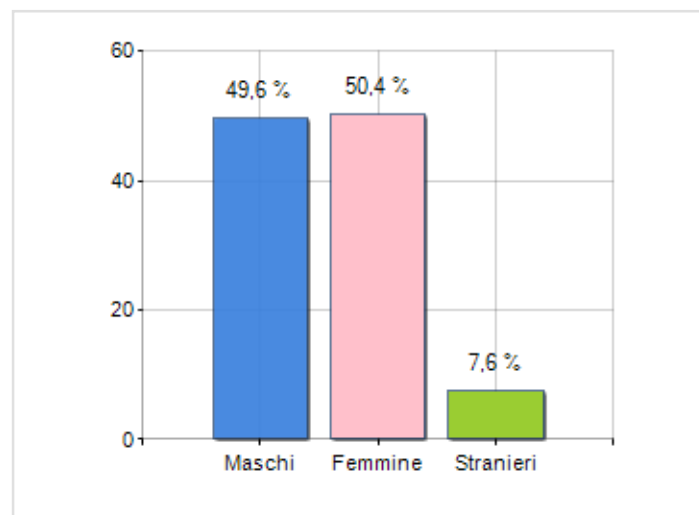

Estensione territoriale del **Comune di SAN NICOLA ARCELLA** e relativa densità abitativa, abitanti per sesso e numero di famiglie residenti, età media e incidenza degli stranieri

TERRITORIO

Regione	Calabria
Provincia	Cosenza
Sigla Provincia	CS
Frazioni nel comune	7
Superficie (Kmq)	11,69
Densità Abitativa (Abitanti/Kmq)	168,7

DATI DEMOGRAFICI (ANNO 2019)

Popolazione (N.)	1.973
Famiglie (N.)	969
Maschi (%)	49,6
Femmine (%)	50,4
Stranieri (%)	7,6
Età Media (Anni)	43,7
Variazione % Media Annua (2014/2019)	+0,40

INCIDENZA MASCHI, FEMMINE E STRANIERI
(ANNO 2019)BILANCIO DEMOGRAFICO
(ANNO 2019)

è al 4467° posto su 7903 comuni in ITALIA per dimensione demografica

è al 6591° posto su 7903 comuni in ITALIA per età media
