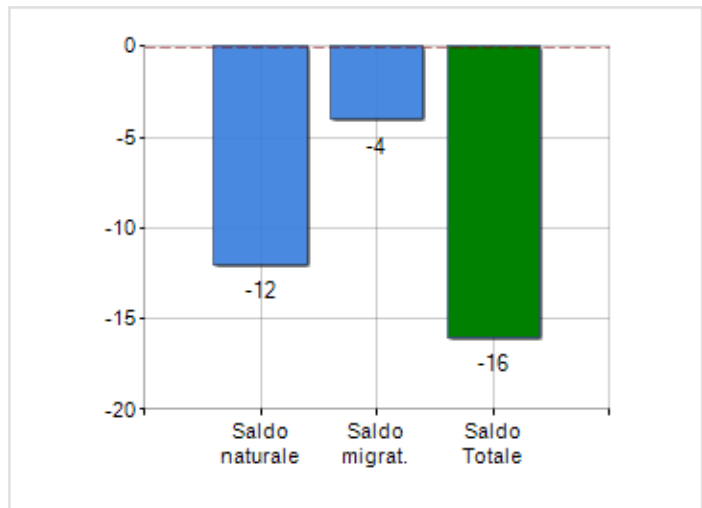

Estensione territoriale del **Comune di SAN LORENZO BELLIZZI** e relativa densità abitativa, abitanti per sesso e numero di famiglie residenti, età media e incidenza degli stranieri

## TERRITORIO

Regione	Calabria
Provincia	Cosenza
Sigla Provincia	CS
Frazioni nel comune	0
Superficie (Kmq)	40,63
Densità Abitativa (Abitanti/Kmq)	14,1

## DATI DEMOGRAFICI (ANNO 2019)

Popolazione (N.)	574
Famiglie (N.)	315
Maschi (%)	49,0
Femmine (%)	51,0
Stranieri (%)	1,7
Età Media (Anni)	51,6
Variazione % Media Annuale (2014/2019)	-2,90

INCIDENZA MASCHI, FEMMINE E STRANIERI  
(ANNO 2019)BILANCIO DEMOGRAFICO  
(ANNO 2019)