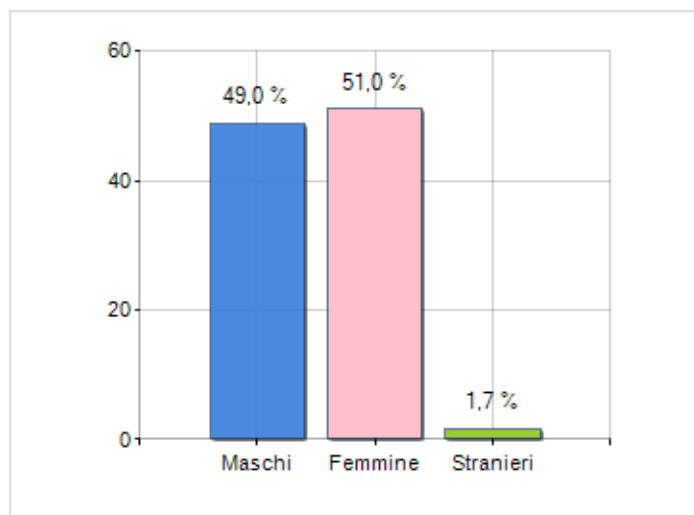

Estensione territoriale del **Comune di SAN LORENZO BELLIZZI** e relativa densità abitativa, abitanti per sesso e numero di famiglie residenti, età media e incidenza degli stranieri

## DATI DEMOGRAFICI (ANNO 2019)

Popolazione (N.)	574
Famiglie (N.)	315
Maschi (%)	49,0
Femmine (%)	51,0
Stranieri (%)	1,7
Età Media (Anni)	51,6
Variazione % Media Annuale (2014/2019)	-2,90

INCIDENZA MASCHI, FEMMINE E STRANIERI  
(ANNO 2019)BILANCIO DEMOGRAFICO  
(ANNO 2019)