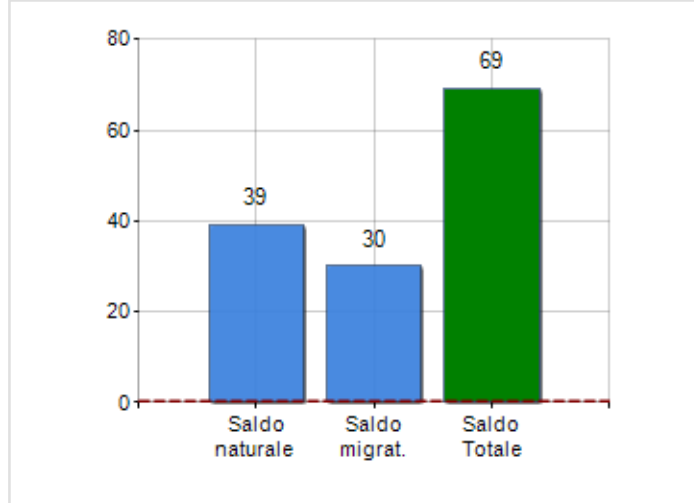

Estensione territoriale del **Comune di SAN GIOVANNI LA PUNTA** e relativa densità abitativa, abitanti per sesso e numero di famiglie residenti, età media e incidenza degli stranieri

TERRITORIO

Regione	Sicilia
Provincia	Catania
Sigla Provincia	CT
Frazioni nel comune	0
Superficie (Kmq)	10,85
Densità Abitativa (Abitanti/Kmq)	2.183,7

DATI DEMOGRAFICI (ANNO 2019)

Popolazione (N.)	23.691
Famiglie (N.)	9.340
Maschi (%)	47,8
Femmine (%)	52,2
Stranieri (%)	2,0
Età Media (Anni)	42,9
Variazione % Media Annuale (2014/2019)	+0,75

INCIDENZA MASCHI, FEMMINE E STRANIERI
(ANNO 2019)BILANCIO DEMOGRAFICO
(ANNO 2019)

Saldo naturale ^[1], Saldo migrat. ^[2]

▲ Saldo Naturale = Nati - Morti

▲ Saldo Migratorio = Iscritti - Cancellati

Classifiche Comune di san giovanni la punta

è al 46° posto su 390 comuni in regione per dimensione demografica

è al 417° posto su 7903 comuni in ITALIA per dimensione demografica

è al 7069° posto su 7903 comuni in ITALIA per età media
