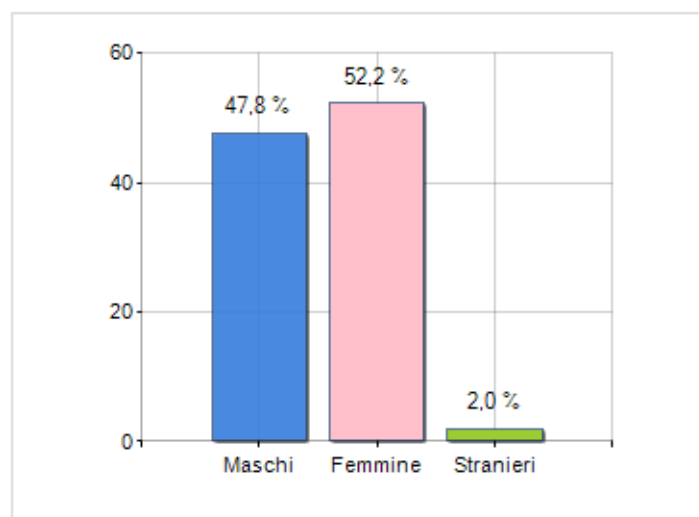

Estensione territoriale del **Comune di SAN GIOVANNI LA PUNTA** e relativa densità abitativa, abitanti per sesso e numero di famiglie residenti, età media e incidenza degli stranieri

TERRITORIO

Regione	Sicilia
Provincia	Catania
Sigla Provincia	CT
Frazioni nel comune	0
Superficie (Kmq)	10,85
Densità Abitativa (Abitanti/Kmq)	2.183,7

DATI DEMOGRAFICI (ANNO 2019)

Popolazione (N.)	23.691
Famiglie (N.)	9.340
Maschi (%)	47,8
Femmine (%)	52,2
Stranieri (%)	2,0
Età Media (Anni)	42,9
Variazione % Media Annuale (2014/2019)	+0,75

INCIDENZA MASCHI, FEMMINE E STRANIERI
(ANNO 2019)BILANCIO DEMOGRAFICO
(ANNO 2019)

è al 417° posto su 7903 comuni in ITALIA per dimensione demografica

è al 7069° posto su 7903 comuni in ITALIA per età media
