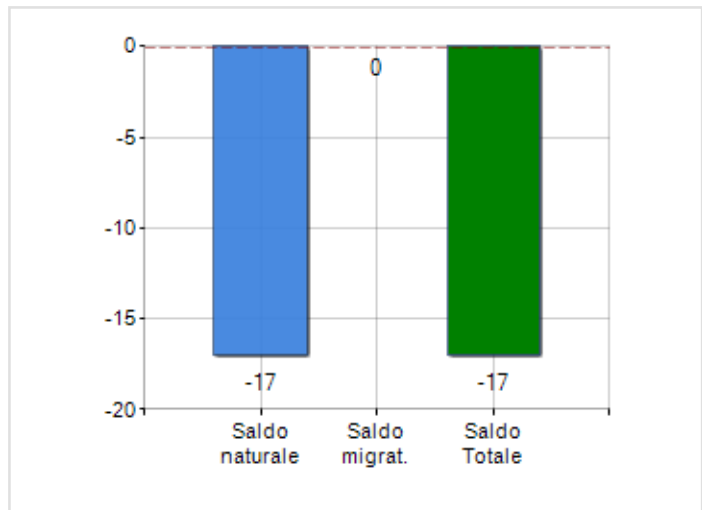

Estensione territoriale del **Comune di SAN DONATO DI NINEA** e relativa densità abitativa, abitanti per sesso e numero di famiglie residenti, età media e incidenza degli stranieri

TERRITORIO

Regione	Calabria
Provincia	Cosenza
Sigla Provincia	CS
Frazioni nel comune	9
Superficie (Kmq)	82,40
Densità Abitativa (Abitanti/Kmq)	15,0

DATI DEMOGRAFICI (ANNO 2019)

Popolazione (N.)	1.235
Famiglie (N.)	634
Maschi (%)	48,6
Femmine (%)	51,4
Stranieri (%)	1,5
Età Media (Anni)	52,3
Variazione % Media Annua (2014/2019)	-2,41

INCIDENZA MASCHI, FEMMINE E STRANIERI
(ANNO 2019)BILANCIO DEMOGRAFICO
(ANNO 2019)

Saldo naturale ^[1], Saldo migrat. ^[2]

▲ Saldo Naturale = Nati - Morti

▲ Saldo Migratorio = Iscritti - Cancellati

Classifiche Comune di san donato di ninea

è al 281° posto su 404 comuni in regione per dimensione demografica