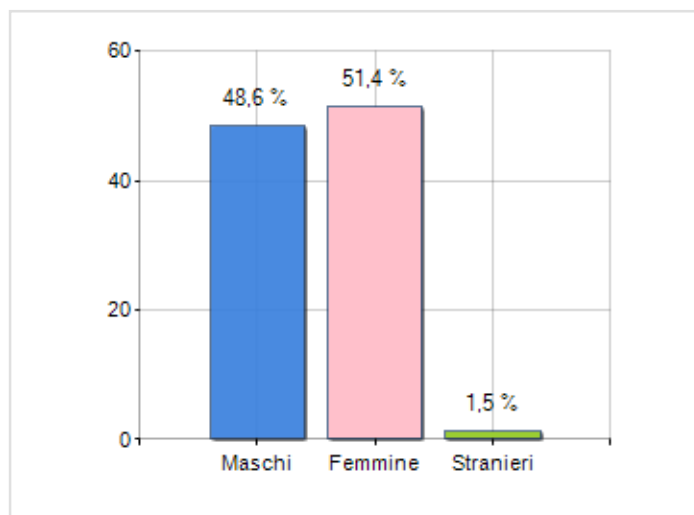

Estensione territoriale del **Comune di SAN DONATO DI NINEA** e relativa densità abitativa, abitanti per sesso e numero di famiglie residenti, età media e incidenza degli stranieri

TERRITORIO

Regione	Calabria
Provincia	Cosenza
Sigla Provincia	CS
Frazioni nel comune	9
Superficie (Kmq)	82,40
Densità Abitativa (Abitanti/Kmq)	15,0

DATI DEMOGRAFICI (ANNO 2019)

Popolazione (N.)	1.235
Famiglie (N.)	634
Maschi (%)	48,6
Femmine (%)	51,4
Stranieri (%)	1,5
Età Media (Anni)	52,3
Variazione % Media Annua (2014/2019)	-2,41

INCIDENZA MASCHI, FEMMINE E STRANIERI
(ANNO 2019)BILANCIO DEMOGRAFICO
(ANNO 2019)