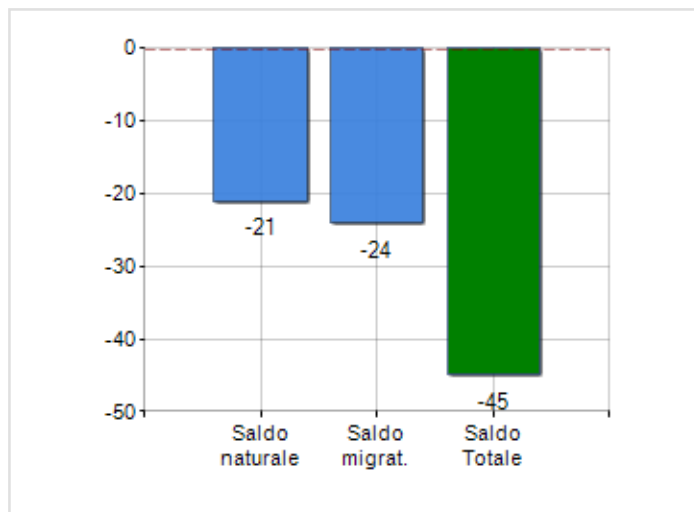

Estensione territoriale del **Comune di SAN DONATO DI LECCE** e relativa densità abitativa, abitanti per sesso e numero di famiglie residenti, età media e incidenza degli stranieri

## TERRITORIO

Regione	Puglia
Provincia	Lecce
Sigla Provincia	LE
Frazioni nel comune	1
Superficie (Kmq)	21,58
Densità Abitativa (Abitanti/Kmq)	259,9

## DATI DEMOGRAFICI (ANNO 2019)

Popolazione (N.)	5.609
Famiglie (N.)	2.345
Maschi (%)	46,5
Femmine (%)	53,5
Stranieri (%)	2,2
Età Media (Anni)	46,5
Variazione % Media Annuale (2014/2019)	-0,63

INCIDENZA MASCHI, FEMMINE E STRANIERI  
(ANNO 2019)BILANCIO DEMOGRAFICO  
(ANNO 2019)

## Classifiche Comune di san donato di lecce

è al 160° posto su 257 comuni in regione per dimensione demografica

è al 2180° posto su 7903 comuni in ITALIA per dimensione demografica

è al 3922° posto su 7903 comuni in ITALIA per età media