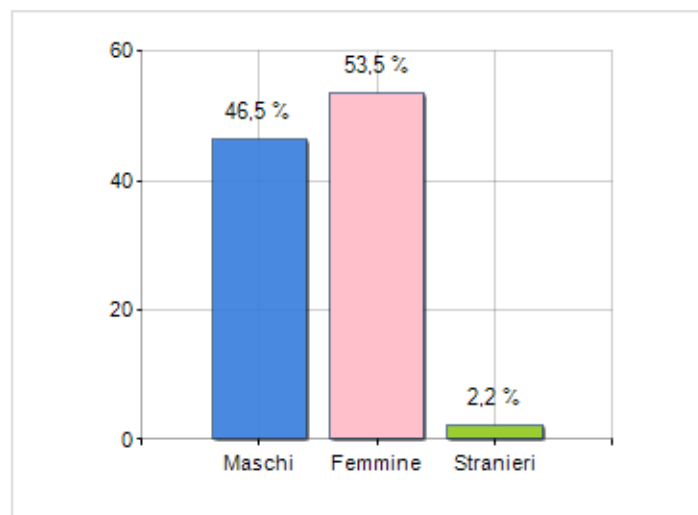

Estensione territoriale del **Comune di SAN DONATO DI LECCE** e relativa densità abitativa, abitanti per sesso e numero di famiglie residenti, età media e incidenza degli stranieri

## TERRITORIO

Regione	Puglia
Provincia	Lecce
Sigla Provincia	LE
Frazioni nel comune	1
Superficie (Kmq)	21,58
Densità Abitativa (Abitanti/Kmq)	259,9

## DATI DEMOGRAFICI (ANNO 2019)

Popolazione (N.)	5.609
Famiglie (N.)	2.345
Maschi (%)	46,5
Femmine (%)	53,5
Stranieri (%)	2,2
Età Media (Anni)	46,5
Variazione % Media Annuale (2014/2019)	-0,63

INCIDENZA MASCHI, FEMMINE E STRANIERI  
(ANNO 2019)BILANCIO DEMOGRAFICO  
(ANNO 2019)

## Classifiche Comune di san donato di lecce

è al 160° posto su 257 comuni in regione per dimensione demografica

è al 2180° posto su 7903 comuni in ITALIA per dimensione demografica

è al 3922° posto su 7903 comuni in ITALIA per età media