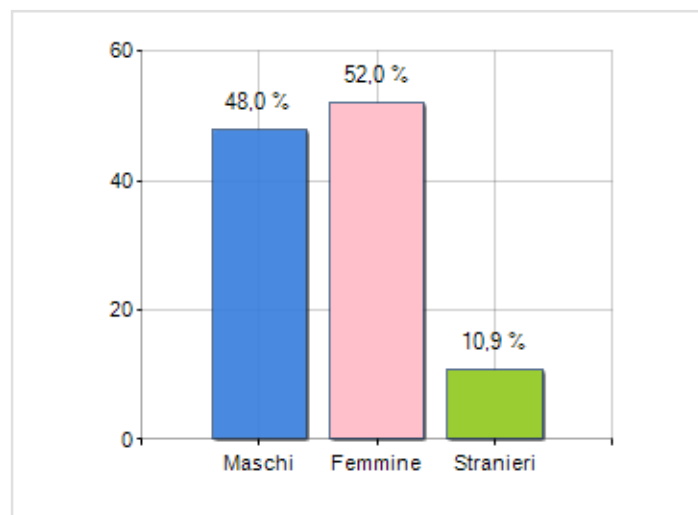

Estensione territoriale del **Comune di SAN DONÀ DI PIAVE** e relativa densità abitativa, abitanti per sesso e numero di famiglie residenti, età media e incidenza degli stranieri

TERRITORIO

Regione	Veneto
Provincia	Venezia
Sigla Provincia	VE
Frazioni nel comune	20
Superficie (Kmq)	78,88
Densità Abitativa (Abitanti/Kmq)	532,4

DATI DEMOGRAFICI (ANNO 2019)

Popolazione (N.)	41.992
Famiglie (N.)	17.637
Maschi (%)	48,0
Femmine (%)	52,0
Stranieri (%)	10,9
Età Media (Anni)	45,3
Variazione % Media Annuale (2014/2019)	+0,08

INCIDENZA MASCHI, FEMMINE E STRANIERI
(ANNO 2019)BILANCIO DEMOGRAFICO
(ANNO 2019)

è al 192° posto su 7903 comuni in ITALIA per dimensione demografica

è al 5141° posto su 7903 comuni in ITALIA per età media
