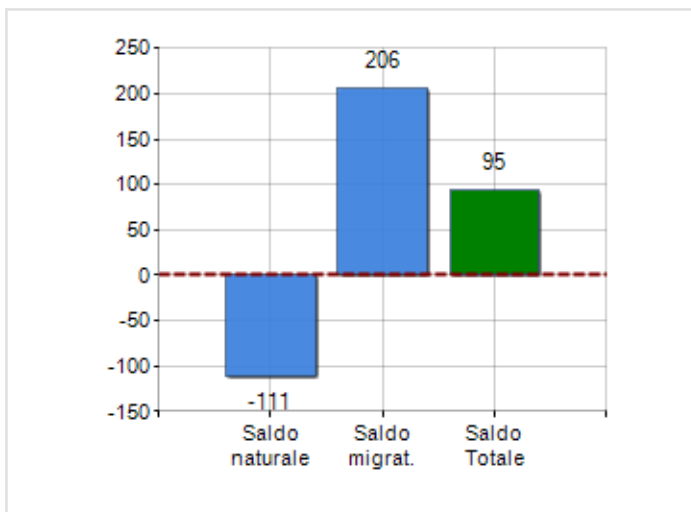

Estensione territoriale del **Comune di SAN DONÀ DI PIAVE** e relativa densità abitativa, abitanti per sesso e numero di famiglie residenti, età media e incidenza degli stranieri

TERRITORIO

Regione	Veneto
Provincia	Venezia
Sigla Provincia	VE
Frazioni nel comune	20
Superficie (Kmq)	78,88
Densità Abitativa (Abitanti/Kmq)	532,4

DATI DEMOGRAFICI (ANNO 2019)

Popolazione (N.)	41.992
Famiglie (N.)	17.637
Maschi (%)	48,0
Femmine (%)	52,0
Stranieri (%)	10,9
Età Media (Anni)	45,3
Variazione % Media Annuale (2014/2019)	+0,08

INCIDENZA MASCHI, FEMMINE E STRANIERI
(ANNO 2019)BILANCIO DEMOGRAFICO
(ANNO 2019)

Saldo naturale ^[1], Saldo migrat. ^[2]

▲ Saldo Naturale = Nati - Morti

▲ Saldo Migratorio = Iscritti - Cancellati

Classifiche Comune di san donà di piave

è al 9° posto su 563 comuni in regione per dimensione demografica

è al 192° posto su 7903 comuni in ITALIA per dimensione demografica

è al 5141° posto su 7903 comuni in ITALIA per età media
