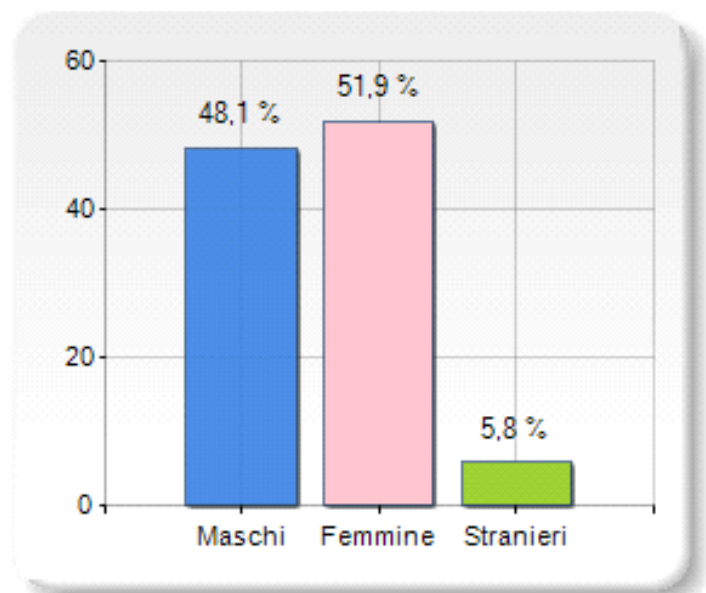

Estensione territoriale del Comune di SAN DEMETRIO CORONE e relativa densità abitativa, abitanti per sesso e numero di famiglie residenti, età media e incidenza degli stranieri

TERRITORIO

Regione	Calabria
Provincia	Cosenza
Sigla Provincia	CS
Frazioni nel comune	7
Superficie (Kmq)	61,87
Densità Abitativa (Abitanti/Kmq)	55,6

DATI DEMOGRAFICI (Anno 2017)

Popolazione (N.)	3.442
Famiglie (N.)	1.650
Maschi (%)	48,1
Femmine (%)	51,9
Stranieri (%)	5,8
Età Media (Anni)	47,4
Variazione % Media Annuale (2012/2017)	-1,12

INCIDENZA MASCHI, FEMMINE E STRANIERI (Anno 2017)

BILANCIO DEMOGRAFICO (Anno 2017)

Saldo naturale ^[1], Saldo migrat. ^[2]

CLASSIFICHE

- > è al 127° posto su 404 comuni in regione per dimensione demografica
- > è al 3200° posto su 7954 comuni in ITALIA per dimensione demografica
- > è al 2483° posto su 7954 comuni in ITALIA per età media