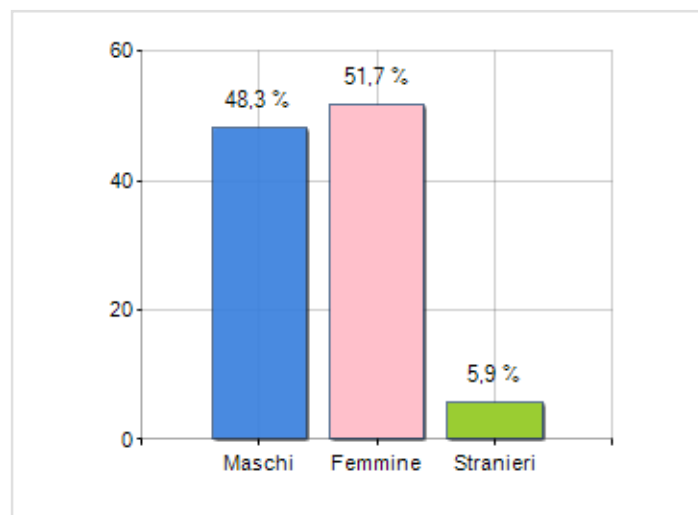

Estensione territoriale del **Comune di SAN DEMETRIO CORONE** e relativa densità abitativa, abitanti per sesso e numero di famiglie residenti, età media e incidenza degli stranieri

TERRITORIO

Regione	Calabria
Provincia	Cosenza
Sigla Provincia	CS
Frazioni nel comune	7
Superficie (Kmq)	61,87
Densità Abitativa (Abitanti/Kmq)	53,0

DATI DEMOGRAFICI (ANNO 2019)

Popolazione (N.)	3.282
Famiglie (N.)	1.592
Maschi (%)	48,3
Femmine (%)	51,7
Stranieri (%)	5,9
Età Media (Anni)	48,1
Variazione % Media Annuale (2014/2019)	-1,95

INCIDENZA MASCHI, FEMMINE E STRANIERI
(ANNO 2019)BILANCIO DEMOGRAFICO
(ANNO 2019)