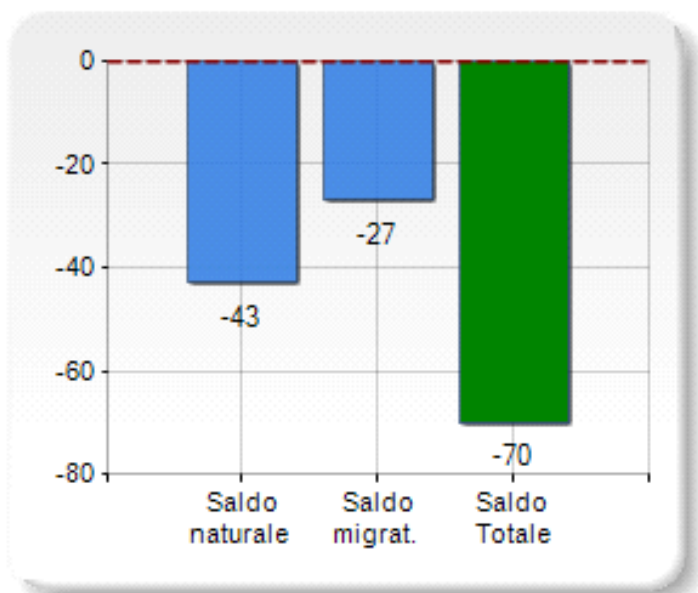

Estensione territoriale del Comune di SAN DEMETRIO CORONE e relativa densità abitativa, abitanti per sesso e numero di famiglie residenti, età media e incidenza degli stranieri

TERRITORIO

Regione	Calabria
Provincia	Cosenza
Sigla Provincia	CS
Frazioni nel comune	7
Superficie (Kmq)	61,87
Densità Abitativa (Abitanti/Kmq)	55,6

DATI DEMOGRAFICI (Anno 2017)

Popolazione (N.)	3.442
Famiglie (N.)	1.650
Maschi (%)	48,1
Femmine (%)	51,9
Stranieri (%)	5,8
Età Media (Anni)	47,4
Variatione % Media Annuale (2012/2017)	-1,12

INCIDENZA MASCHI, FEMMINE E STRANIERI (Anno 2017)

BILANCIO DEMOGRAFICO (Anno 2017)

Saldo naturale ^[1], Saldo migrat. ^[2]

CLASSIFICHE

- > è al 127° posto su 404 comuni in regione per dimensione demografica
- > è al 3200° posto su 7954 comuni in ITALIA per dimensione demografica
- > è al 2483° posto su 7954 comuni in ITALIA per età media