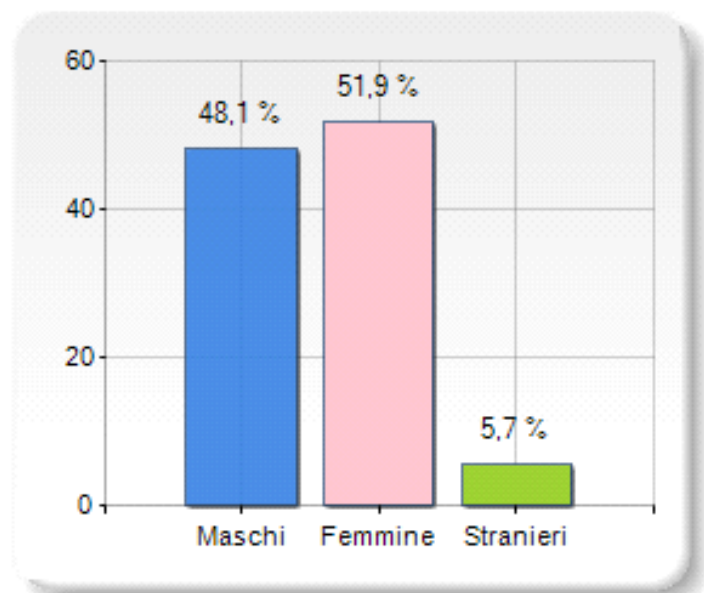

Estensione territoriale del Comune di SAN DEMETRIO CORONE e relativa densità abitativa, abitanti per sesso e numero di famiglie residenti, età media e incidenza degli stranieri

TERRITORIO

Regione	Calabria
Provincia	Cosenza
Sigla Provincia	CS
Frazioni nel comune	7
Superficie (Kmq)	61,87
Densità Abitativa (Abitanti/Kmq)	56,8

DATI DEMOGRAFICI (Anno 2016)

Popolazione (N.)	3.512
Famiglie (N.)	1.683
Maschi (%)	48,1
Femmine (%)	51,9
Stranieri (%)	5,7
Età Media (Anni)	47,2
Variatione % Media Annuale (2011/2016)	-0,80

INCIDENZA MASCHI, FEMMINE E STRANIERI (Anno 2016)