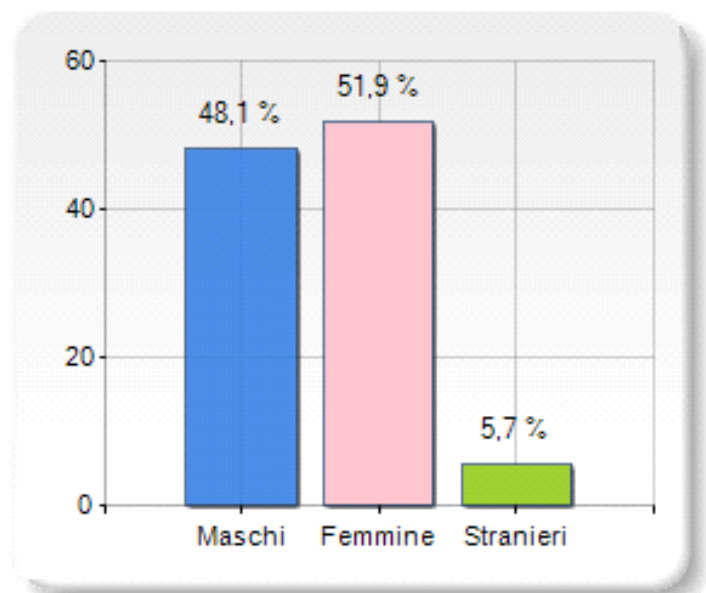

Estensione territoriale del Comune di SAN DEMETRIO CORONE e relativa densità abitativa, abitanti per sesso e numero di famiglie residenti, età media e incidenza degli stranieri

TERRITORIO

Regione	Calabria
Provincia	Cosenza
Sigla Provincia	CS
Frazioni nel comune	7
Superficie (Kmq)	61,87
Densità Abitativa (Abitanti/Kmq)	56,8

DATI DEMOGRAFICI (Anno 2016)

Popolazione (N.)	3.512
Famiglie (N.)	1.683
Maschi (%)	48,1
Femmine (%)	51,9
Stranieri (%)	5,7
Età Media (Anni)	47,2
Variazione % Media Annuale (2011/2016)	-0,80

INCIDENZA MASCHI, FEMMINE E STRANIERI (Anno 2016)