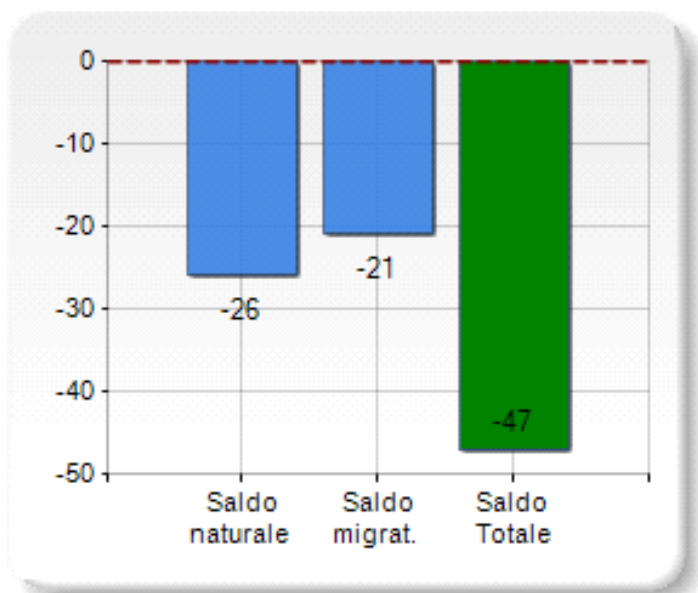

Estensione territoriale del Comune di SAN DEMETRIO CORONE e relativa densità abitativa, abitanti per sesso e numero di famiglie residenti, età media e incidenza degli stranieri

TERRITORIO

Regione	Calabria
Provincia	Cosenza
Sigla Provincia	CS
Frazioni nel comune	7
Superficie (Kmq)	61,87
Densità Abitativa (Abitanti/Kmq)	56,8

DATI DEMOGRAFICI (Anno 2016)

Popolazione (N.)	3.512
Famiglie (N.)	1.683
Maschi (%)	48,1
Femmine (%)	51,9
Stranieri (%)	5,7
Età Media (Anni)	47,2
Variazione % Media Annuale (2011/2016)	-0,80

INCIDENZA MASCHI, FEMMINE E STRANIERI (Anno 2016)

BILANCIO DEMOGRAFICO (Anno 2016)

Saldo naturale ^[1], Saldo migrat. ^[2]

CLASSIFICHE

- > è al 125° posto su 405 comuni in regione per dimensione demografica
- > è al 3160° posto su 7978 comuni in ITALIA per dimensione demografica
- > è al 2516° posto su 7978 comuni in ITALIA per età media