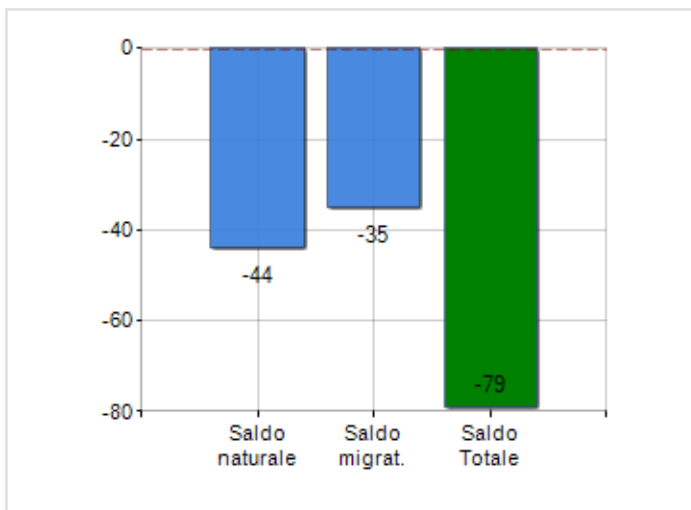

Estensione territoriale del **Comune di SAN DEMETRIO CORONE** e relativa densità abitativa, abitanti per sesso e numero di famiglie residenti, età media e incidenza degli stranieri

TERRITORIO

Regione	Calabria
Provincia	Cosenza
Sigla Provincia	CS
Frazioni nel comune	7
Superficie (Kmq)	61,87
Densità Abitativa (Abitanti/Kmq)	53,0

DATI DEMOGRAFICI (ANNO 2019)

Popolazione (N.)	3.282
Famiglie (N.)	1.592
Maschi (%)	48,3
Femmine (%)	51,7
Stranieri (%)	5,9
Età Media (Anni)	48,1
Variazione % Media Annuale (2014/2019)	-1,95

INCIDENZA MASCHI, FEMMINE E STRANIERI
(ANNO 2019)BILANCIO DEMOGRAFICO
(ANNO 2019)

Saldo naturale ^[1], Saldo migrat. ^[2]

▲ Saldo Naturale = Nati - Morti

▲ Saldo Migratorio = Iscritti - Cancellati

Classifiche Comune di san demetrio corone

è al 129° posto su 404 comuni in regione per dimensione demografica
è al 3281° posto su 7903 comuni in ITALIA per dimensione demografica
è al 2348° posto su 7903 comuni in ITALIA per età media
