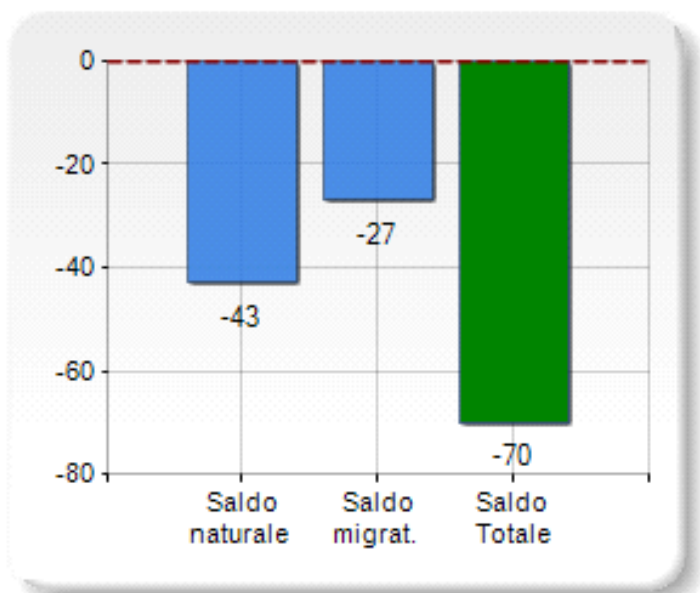

Estensione territoriale del Comune di SAN DEMETRIO CORONE e relativa densità abitativa, abitanti per sesso e numero di famiglie residenti, età media e incidenza degli stranieri

TERRITORIO

Regione	Calabria
Provincia	Cosenza
Sigla Provincia	CS
Frazioni nel comune	7
Superficie (Kmq)	61,87
Densità Abitativa (Abitanti/Kmq)	55,6

DATI DEMOGRAFICI (Anno 2017)

Popolazione (N.)	3.442
Famiglie (N.)	1.650
Maschi (%)	48,1
Femmine (%)	51,9
Stranieri (%)	5,8
Età Media (Anni)	47,4
Variazione % Media Annuale (2012/2017)	-1,12

INCIDENZA MASCHI, FEMMINE E STRANIERI (Anno 2017)

BILANCIO DEMOGRAFICO (Anno 2017)

Saldo naturale ^[1], Saldo migrat. ^[2]

CLASSIFICHE

- > è al 127° posto su 404 comuni in regione per dimensione demografica
- > è al 3200° posto su 7954 comuni in ITALIA per dimensione demografica
- > è al 2483° posto su 7954 comuni in ITALIA per età media