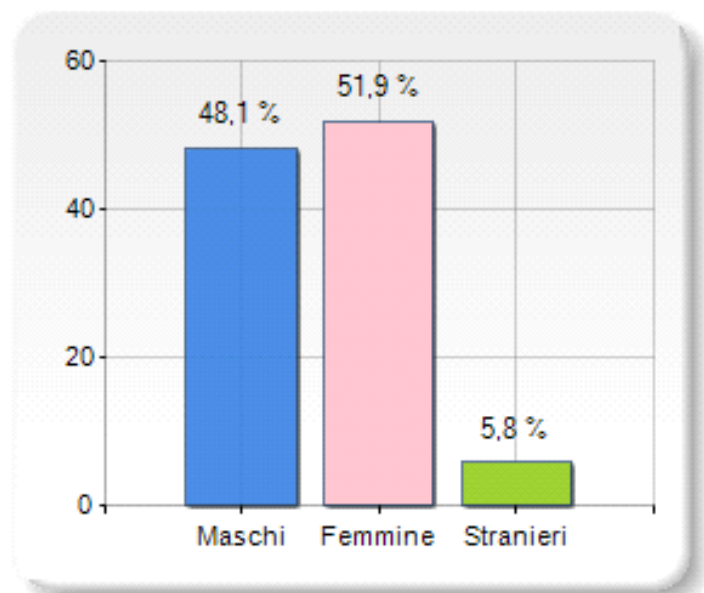

Estensione territoriale del Comune di SAN DEMETRIO CORONE e relativa densità abitativa, abitanti per sesso e numero di famiglie residenti, età media e incidenza degli stranieri

TERRITORIO

Regione	Calabria
Provincia	Cosenza
Sigla Provincia	CS
Frazioni nel comune	7
Superficie (Kmq)	61,87
Densità Abitativa (Abitanti/Kmq)	55,6

DATI DEMOGRAFICI (Anno 2017)

Popolazione (N.)	3.442
Famiglie (N.)	1.650
Maschi (%)	48,1
Femmine (%)	51,9
Stranieri (%)	5,8
Età Media (Anni)	47,4
Variatione % Media Annuale (2012/2017)	-1,12

INCIDENZA MASCHI, FEMMINE E STRANIERI (Anno 2017)

BILANCIO DEMOGRAFICO (Anno 2017)

Saldo naturale ^[1], Saldo migrat. ^[2]

CLASSIFICHE

- > è al 127° posto su 404 comuni in regione per dimensione demografica
- > è al 3200° posto su 7954 comuni in ITALIA per dimensione demografica
- > è al 2483° posto su 7954 comuni in ITALIA per età media