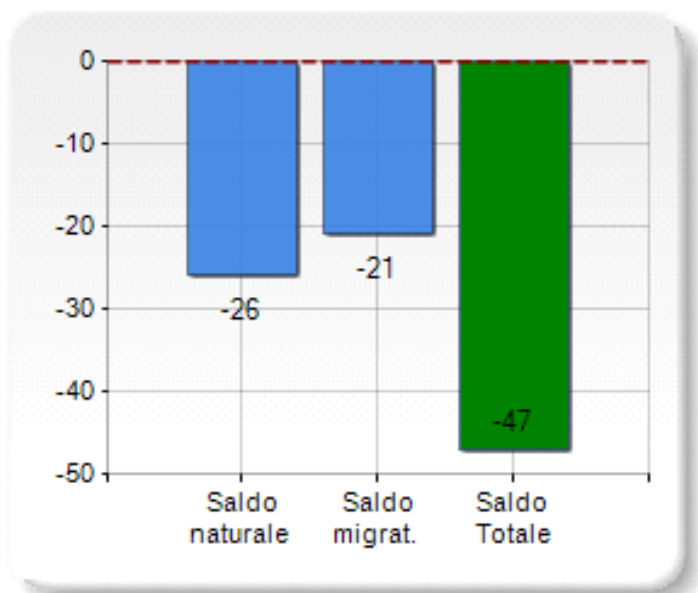

BILANCIO DEMOGRAFICO (Anno 2016)

Saldo naturale ^[1], Saldo migrat. ^[2]

CLASSIFICHE

- > è al 125° posto su 405 comuni in regione per dimensione demografica
- > è al 3160° posto su 7978 comuni in ITALIA per dimensione demografica
- > è al 2516° posto su 7978 comuni in ITALIA per età media

Elaborazioni Urbistat su dati ISTAT

1. Δ Saldo Naturale = Nati - Morti
2. Δ Saldo Migratorio = Iscritti - Cancellati