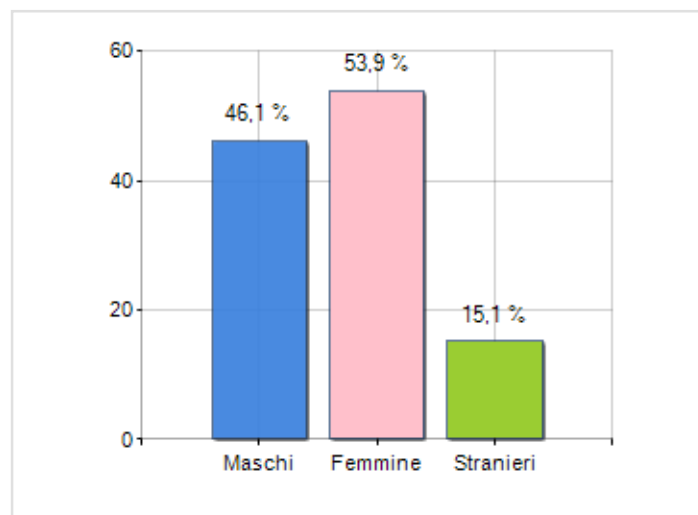

Estensione territoriale del **Comune di SAN COSMO ALBANESE** e relativa densità abitativa, abitanti per sesso e numero di famiglie residenti, età media e incidenza degli stranieri

TERRITORIO

Regione	Calabria
Provincia	Cosenza
Sigla Provincia	CS
Frazioni nel comune	0
Superficie (Kmq)	11,57
Densità Abitativa (Abitanti/Kmq)	51,9

DATI DEMOGRAFICI (ANNO 2019)

Popolazione (N.)	601
Famiglie (N.)	270
Maschi (%)	46,1
Femmine (%)	53,9
Stranieri (%)	15,1
Età Media (Anni)	46,5
Variazione % Media Annuale (2014/2019)	-0,39

INCIDENZA MASCHI, FEMMINE E STRANIERI
(ANNO 2019)BILANCIO DEMOGRAFICO
(ANNO 2019)

Saldo naturale ^[1], Saldo migrat. ^[2]

▲ Saldo Naturale = Nati - Morti

▲ Saldo Migratorio = Iscritti - Cancellati

Classifiche Comune di san cosmo albanese

è al 369° posto su 404 comuni in regione per dimensione demografica

è al 6779° posto su 7903 comuni in ITALIA per dimensione demografica

è al 3891° posto su 7903 comuni in ITALIA per età media
