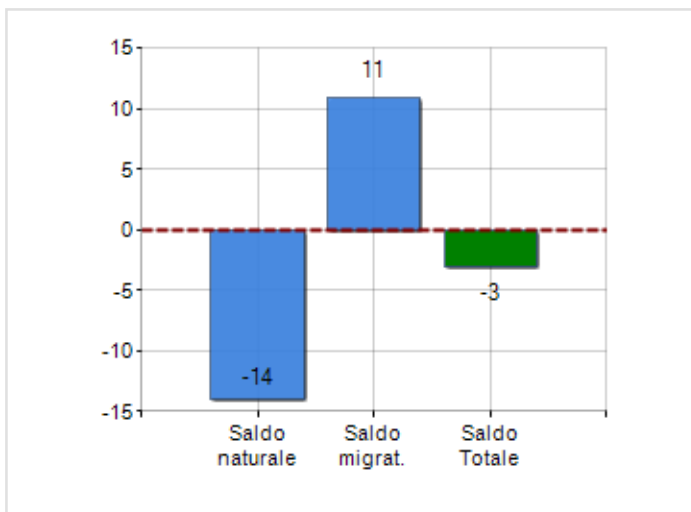

Estensione territoriale del **Comune di SAN COSMO ALBANESE** e relativa densità abitativa, abitanti per sesso e numero di famiglie residenti, età media e incidenza degli stranieri

TERRITORIO

Regione	Calabria
Provincia	Cosenza
Sigla Provincia	CS
Frazioni nel comune	0
Superficie (Kmq)	11,57
Densità Abitativa (Abitanti/Kmq)	51,9

DATI DEMOGRAFICI (ANNO 2019)

Popolazione (N.)	601
Famiglie (N.)	270
Maschi (%)	46,1
Femmine (%)	53,9
Stranieri (%)	15,1
Età Media (Anni)	46,5
Variazione % Media Annuale (2014/2019)	-0,39

INCIDENZA MASCHI, FEMMINE E STRANIERI
(ANNO 2019)BILANCIO DEMOGRAFICO
(ANNO 2019)

Saldo naturale ^[1], Saldo migrat. ^[2]

▲ Saldo Naturale = Nati - Morti

▲ Saldo Migratorio = Iscritti - Cancellati

Classifiche Comune di san cosmo albanese

è al 369° posto su 404 comuni in regione per dimensione demografica

è al 6779° posto su 7903 comuni in ITALIA per dimensione demografica

è al 3891° posto su 7903 comuni in ITALIA per età media
