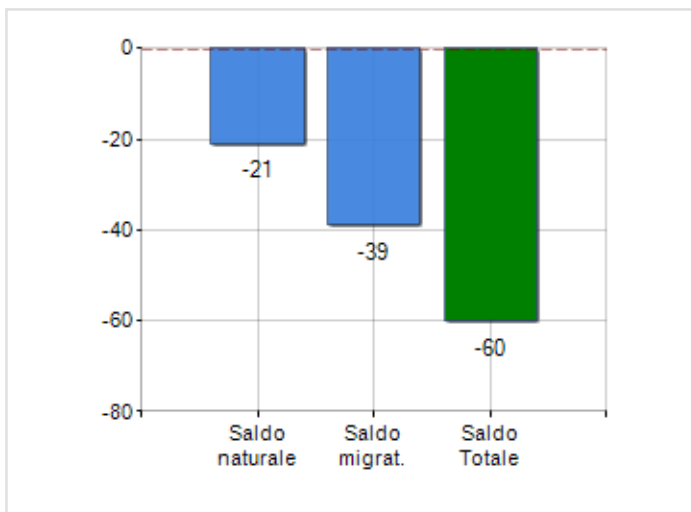

Estensione territoriale del **Comune di SAN CONO** e relativa densità abitativa, abitanti per sesso e numero di famiglie residenti, età media e incidenza degli stranieri

TERRITORIO

Regione	Sicilia
Provincia	Catania
Sigla Provincia	CT
Frazioni nel comune	0
Superficie (Kmq)	6,63
Densità Abitativa (Abitanti/Kmq)	389,4

DATI DEMOGRAFICI (ANNO 2019)

Popolazione (N.)	2.582
Famiglie (N.)	1.154
Maschi (%)	49,5
Femmine (%)	50,5
Stranieri (%)	12,4
Età Media (Anni)	43,9
Variazione % Media Annuale (2014/2019)	-0,98

INCIDENZA MASCHI, FEMMINE E STRANIERI
(ANNO 2019)BILANCIO DEMOGRAFICO
(ANNO 2019)

Saldo naturale ^[1], Saldo migrat. ^[2]

▲ Saldo Naturale = Nati - Morti

▲ Saldo Migratorio = Iscritti - Cancellati

Classifiche Comune di san cono

è al 278° posto su 390 comuni in regione per dimensione demografica

è al 3841° posto su 7903 comuni in ITALIA per dimensione demografica

è al 6452° posto su 7903 comuni in ITALIA per età media
