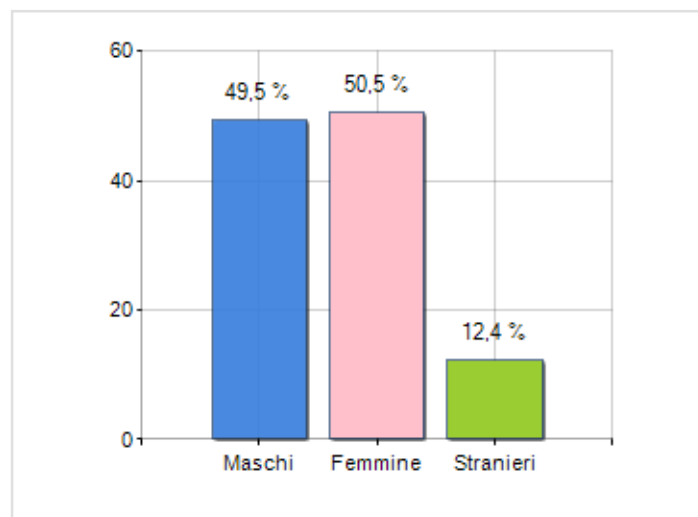

Estensione territoriale del **Comune di SAN CONO** e relativa densità abitativa, abitanti per sesso e numero di famiglie residenti, età media e incidenza degli stranieri

TERRITORIO

Regione	Sicilia
Provincia	Catania
Sigla Provincia	CT
Frazioni nel comune	0
Superficie (Kmq)	6,63
Densità Abitativa (Abitanti/Kmq)	389,4

DATI DEMOGRAFICI (ANNO 2019)

Popolazione (N.)	2.582
Famiglie (N.)	1.154
Maschi (%)	49,5
Femmine (%)	50,5
Stranieri (%)	12,4
Età Media (Anni)	43,9
Variazione % Media Annuale (2014/2019)	-0,98

INCIDENZA MASCHI, FEMMINE E STRANIERI
(ANNO 2019)BILANCIO DEMOGRAFICO
(ANNO 2019)