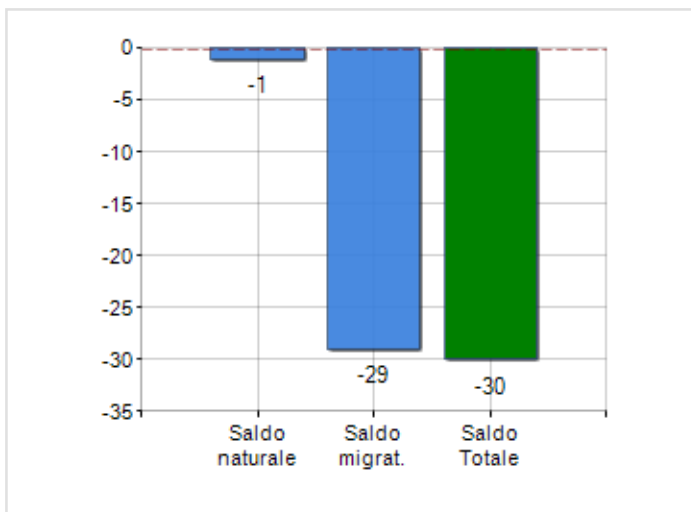

Estensione territoriale del **Comune di ROVITO** e relativa densità abitativa, abitanti per sesso e numero di famiglie residenti, età media e incidenza degli stranieri

TERRITORIO

Regione	Calabria
Provincia	Cosenza
Sigla Provincia	CS
Frazioni nel comune	4
Superficie (Kmq)	10,68
Densità Abitativa (Abitanti/Kmq)	294,2

DATI DEMOGRAFICI (ANNO 2019)

Popolazione (N.)	3.143
Famiglie (N.)	1.319
Maschi (%)	50,5
Femmine (%)	49,5
Stranieri (%)	2,7
Età Media (Anni)	43,7
Variazione % Media Annua (2014/2019)	-0,27

INCIDENZA MASCHI, FEMMINE E STRANIERI
(ANNO 2019)BILANCIO DEMOGRAFICO
(ANNO 2019)

Saldo naturale ^[1], Saldo migrat. ^[2]

▲ Saldo Naturale = Nati - Morti

▲ Saldo Migratorio = Iscritti - Cancellati

Classifiche Comune di rovito

è al 135° posto su 404 comuni in regione per dimensione demografica
è al 3375° posto su 7903 comuni in ITALIA per dimensione demografica
è al 6615° posto su 7903 comuni in ITALIA per età media
