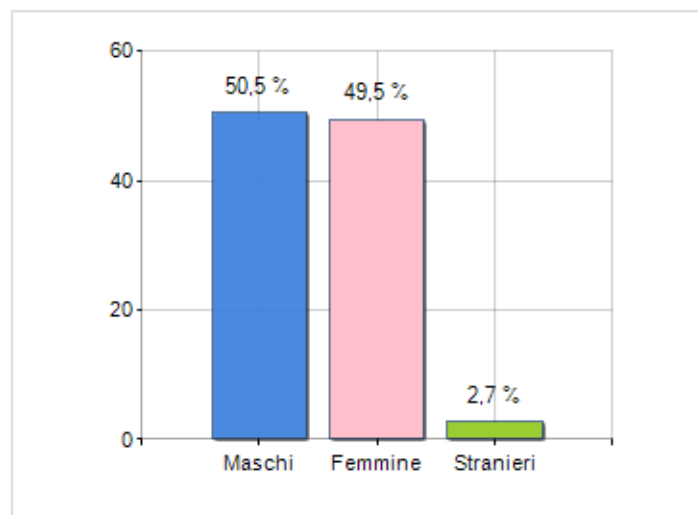

Estensione territoriale del **Comune di ROVITO** e relativa densità abitativa, abitanti per sesso e numero di famiglie residenti, età media e incidenza degli stranieri

TERRITORIO

Regione	Calabria
Provincia	Cosenza
Sigla Provincia	CS
Frazioni nel comune	4
Superficie (Kmq)	10,68
Densità Abitativa (Abitanti/Kmq)	294,2

DATI DEMOGRAFICI (ANNO 2019)

Popolazione (N.)	3.143
Famiglie (N.)	1.319
Maschi (%)	50,5
Femmine (%)	49,5
Stranieri (%)	2,7
Età Media (Anni)	43,7
Variazione % Media Annua (2014/2019)	-0,27

INCIDENZA MASCHI, FEMMINE E STRANIERI
(ANNO 2019)BILANCIO DEMOGRAFICO
(ANNO 2019)