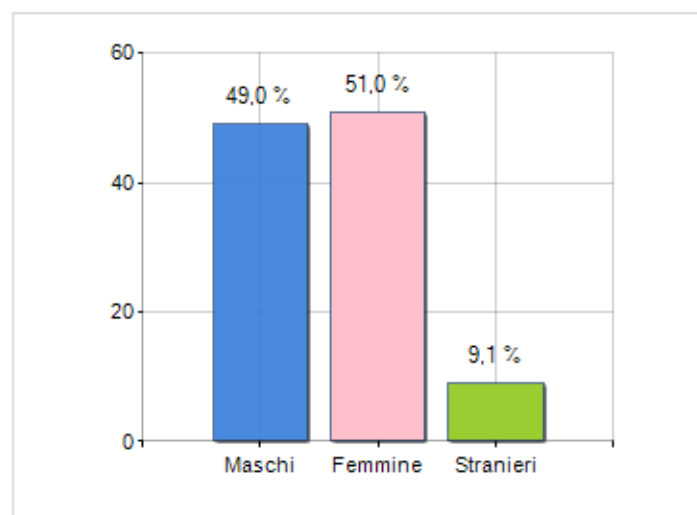

Estensione territoriale del **Comune di RONCOFERRARO** e relativa densità abitativa, abitanti per sesso e numero di famiglie residenti, età media e incidenza degli stranieri

TERRITORIO

Regione	Lombardia
Provincia	Mantova
Sigla Provincia	MN
Frazioni nel comune	18
Superficie (Kmq)	63,43
Densità Abitativa (Abitanti/Kmq)	109,7

DATI DEMOGRAFICI (ANNO 2019)

Popolazione (N.)	6.957
Famiglie (N.)	2.874
Maschi (%)	49,0
Femmine (%)	51,0
Stranieri (%)	9,1
Età Media (Anni)	47,3
Variazione % Media Annuale (2014/2019)	-0,66

INCIDENZA MASCHI, FEMMINE E STRANIERI
(ANNO 2019)BILANCIO DEMOGRAFICO
(ANNO 2019)

è al 1800° posto su 7903 comuni in ITALIA per dimensione demografica

è al 3141° posto su 7903 comuni in ITALIA per età media
