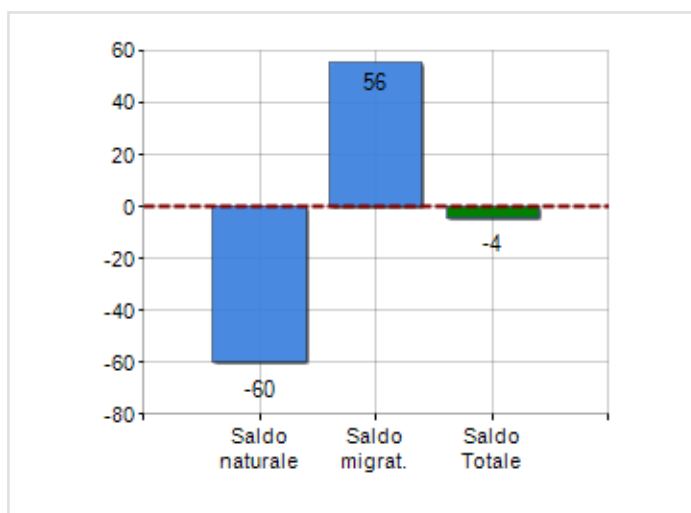

Estensione territoriale del **Comune di RONCOFERRARO** e relativa densità abitativa, abitanti per sesso e numero di famiglie residenti, età media e incidenza degli stranieri

TERRITORIO

Regione	Lombardia
Provincia	Mantova
Sigla Provincia	MN
Frazioni nel comune	18
Superficie (Kmq)	63,43
Densità Abitativa (Abitanti/Kmq)	109,7

DATI DEMOGRAFICI (ANNO 2019)

Popolazione (N.)	6.957
Famiglie (N.)	2.874
Maschi (%)	49,0
Femmine (%)	51,0
Stranieri (%)	9,1
Età Media (Anni)	47,3
Variazione % Media Annuale (2014/2019)	-0,66

INCIDENZA MASCHI, FEMMINE E STRANIERI
(ANNO 2019)BILANCIO DEMOGRAFICO
(ANNO 2019)

è al 1800° posto su 7903 comuni in ITALIA per dimensione demografica

è al 3141° posto su 7903 comuni in ITALIA per età media
