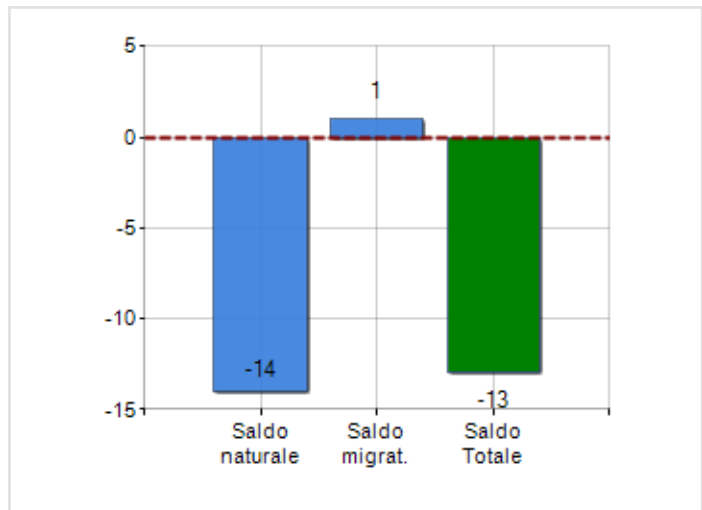

Estensione territoriale del **Comune di ROCCABASCERANA** e relativa densità abitativa, abitanti per sesso e numero di famiglie residenti, età media e incidenza degli stranieri

TERRITORIO

Regione	Campania
Provincia	Avellino
Sigla Provincia	AV
Frazioni nel comune	9
Superficie (Kmq)	12,46
Densità Abitativa (Abitanti/Kmq)	188,0

DATI DEMOGRAFICI (ANNO 2019)

Popolazione (N.)	2.341
Famiglie (N.)	974
Maschi (%)	49,5
Femmine (%)	50,5
Stranieri (%)	3,1
Età Media (Anni)	44,6
Variazione % Media Annua (2014/2019)	-0,23

INCIDENZA MASCHI, FEMMINE E STRANIERI
(ANNO 2019)BILANCIO DEMOGRAFICO
(ANNO 2019)

Saldo naturale ^[1], Saldo migrat. ^[2]

▲ Saldo Naturale = Nati - Morti

▲ Saldo Migratorio = Iscritti - Cancellati

Classifiche Comune di roccabascerana

è al 320° posto su 550 comuni in regione per dimensione demografica