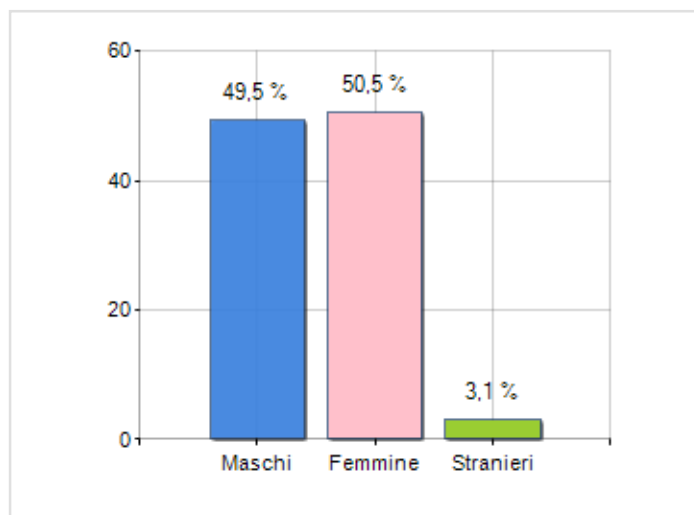

Estensione territoriale del **Comune di ROCCABASCERANA** e relativa densità abitativa, abitanti per sesso e numero di famiglie residenti, età media e incidenza degli stranieri

TERRITORIO

Regione	Campania
Provincia	Avellino
Sigla Provincia	AV
Frazioni nel comune	9
Superficie (Kmq)	12,46
Densità Abitativa (Abitanti/Kmq)	188,0

DATI DEMOGRAFICI (ANNO 2019)

Popolazione (N.)	2.341
Famiglie (N.)	974
Maschi (%)	49,5
Femmine (%)	50,5
Stranieri (%)	3,1
Età Media (Anni)	44,6
Variazione % Media Annua (2014/2019)	-0,23

INCIDENZA MASCHI, FEMMINE E STRANIERI
(ANNO 2019)BILANCIO DEMOGRAFICO
(ANNO 2019)