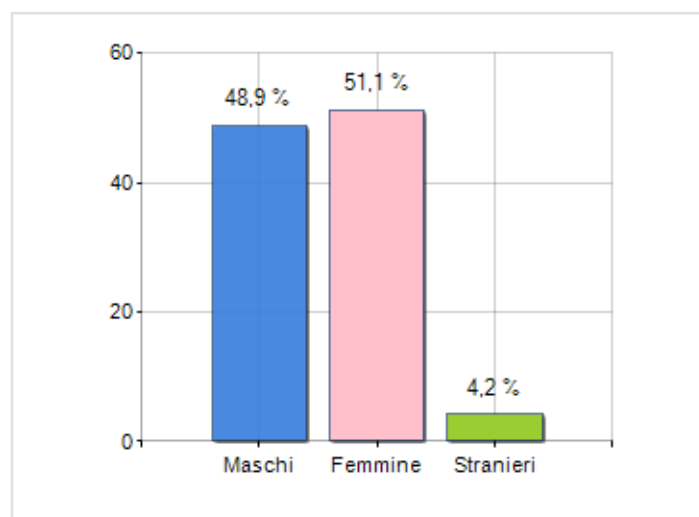

Estensione territoriale del **Comune di RIPOSTO** e relativa densità abitativa, abitanti per sesso e numero di famiglie residenti, età media e incidenza degli stranieri

## TERRITORIO

Regione	Sicilia
Provincia	Catania
Sigla Provincia	CT
Frazioni nel comune	12
Superficie (Kmq)	13,21
Densità Abitativa (Abitanti/Kmq)	1.097,7

## DATI DEMOGRAFICI (ANNO 2019)

Popolazione (N.)	14.504
Famiglie (N.)	6.307
Maschi (%)	48,9
Femmine (%)	51,1
Stranieri (%)	4,2
Età Media (Anni)	44,7
Variazione % Media Annuale (2014/2019)	-0,43

INCIDENZA MASCHI, FEMMINE E STRANIERI  
(ANNO 2019)BILANCIO DEMOGRAFICO  
(ANNO 2019)