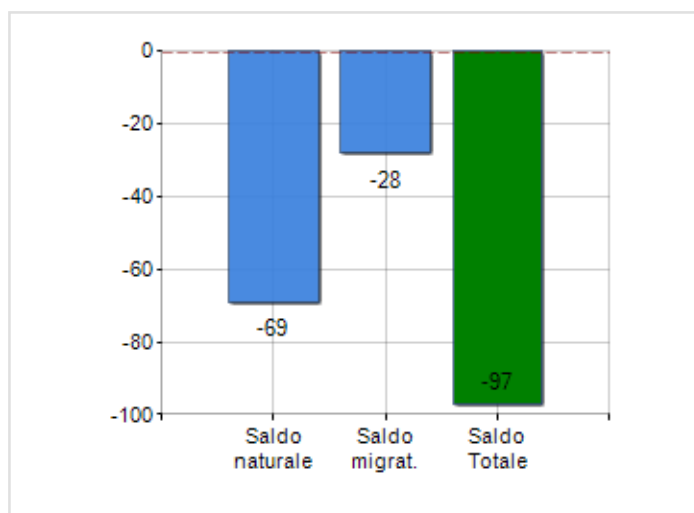

Estensione territoriale del **Comune di RIPOSTO** e relativa densità abitativa, abitanti per sesso e numero di famiglie residenti, età media e incidenza degli stranieri

## TERRITORIO

Regione	Sicilia
Provincia	Catania
Sigla Provincia	CT
Frazioni nel comune	12
Superficie (Kmq)	13,21
Densità Abitativa (Abitanti/Kmq)	1.097,7

## DATI DEMOGRAFICI (ANNO 2019)

Popolazione (N.)	14.504
Famiglie (N.)	6.307
Maschi (%)	48,9
Femmine (%)	51,1
Stranieri (%)	4,2
Età Media (Anni)	44,7
Variazione % Media Annuale (2014/2019)	-0,43

INCIDENZA MASCHI, FEMMINE E STRANIERI  
(ANNO 2019)BILANCIO DEMOGRAFICO  
(ANNO 2019)

## Classifiche Comune di riposto

è al 69° posto su 390 comuni in regione per dimensione demografica

è al 783° posto su 7903 comuni in ITALIA per dimensione demografica

è al 5739° posto su 7903 comuni in ITALIA per età media