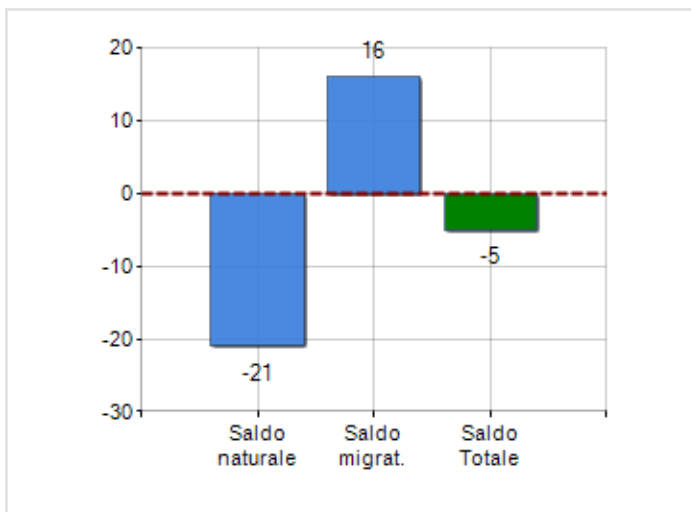

Estensione territoriale del **Comune di RIO** e relativa densità abitativa, abitanti per sesso e numero di famiglie residenti, età media e incidenza degli stranieri

TERRITORIO

Regione	Toscana
Provincia	Livorno
Sigla Provincia	LI
Frazioni nel comune	11
Superficie (Kmq)	36,52
Densità Abitativa (Abitanti/Kmq)	90,1

DATI DEMOGRAFICI (ANNO 2018)

Popolazione (N.)	3.289
Famiglie (N.)	1.892
Maschi (%)	49,5
Femmine (%)	50,5
Stranieri (%)	8,4
Età Media (Anni)	49,9
Variazione % Media Annua (2013/2018)	-0,92

INCIDENZA MASCHI, FEMMINE E STRANIERI
(ANNO 2018)BILANCIO DEMOGRAFICO
(ANNO 2018)

Saldo naturale ^[1], Saldo migrat. ^[2]

▲ Saldo Naturale = Nati - Morti

▲ Saldo Migratorio = Iscritti - Cancellati

Classifiche Comune di rio

è al 184° posto su 273 comuni in regione per dimensione demografica
è al 3289° posto su 7914 comuni in ITALIA per dimensione demografica
è al 1063° posto su 7914 comuni in ITALIA per età media
