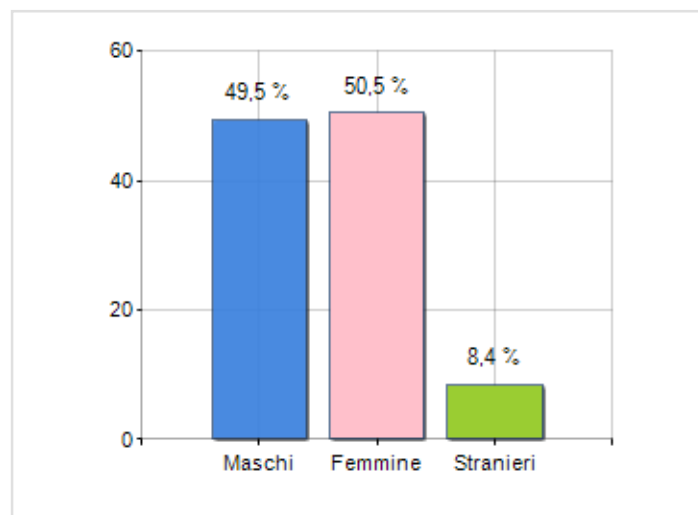

Estensione territoriale del **Comune di RIO** e relativa densità abitativa, abitanti per sesso e numero di famiglie residenti, età media e incidenza degli stranieri

TERRITORIO

Regione	Toscana
Provincia	Livorno
Sigla Provincia	LI
Frazioni nel comune	11
Superficie (Kmq)	36,52
Densità Abitativa (Abitanti/Kmq)	90,1

DATI DEMOGRAFICI (ANNO 2018)

Popolazione (N.)	3.289
Famiglie (N.)	1.892
Maschi (%)	49,5
Femmine (%)	50,5
Stranieri (%)	8,4
Età Media (Anni)	49,9
Variazione % Media Annua (2013/2018)	-0,92

INCIDENZA MASCHI, FEMMINE E STRANIERI
(ANNO 2018)BILANCIO DEMOGRAFICO
(ANNO 2018)