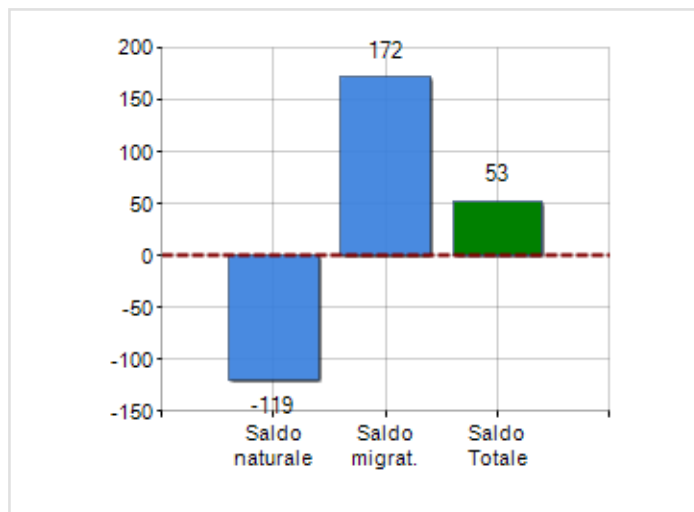

Estensione territoriale della **Regione REPUBBLICA DI SAN MARINO** e relativa densità abitativa, abitanti per sesso e numero di famiglie residenti, età media e incidenza degli stranieri

## TERRITORIO

Regione	Repubblica di San Marino
Area	-
Comune capoluogo	San Marino
Province in Regione	1
Superficie (Kmq)	61,07
Densità Abitativa (Abitanti/Kmq)	550,6

## DATI DEMOGRAFICI (ANNO 2020)

Popolazione (N.)	33.627
Famiglie (N.)	14.510
Maschi (%)	49,3
Femmine (%)	50,7
Stranieri (%)	16,3
Età Media (Anni)	44,5
Variazione % Media Annua (2015/2020)	+0,37

INCIDENZA MASCHI, FEMMINE E STRANIERI  
(ANNO 2020)BILANCIO DEMOGRAFICO  
(ANNO 2020)

Saldo Naturale <sup>[1]</sup>, Saldo migrat. <sup>[2]</sup>

▲ Saldo Naturale = Nati - Morti

▲ Saldo Migratorio = Iscritti - Cancellati