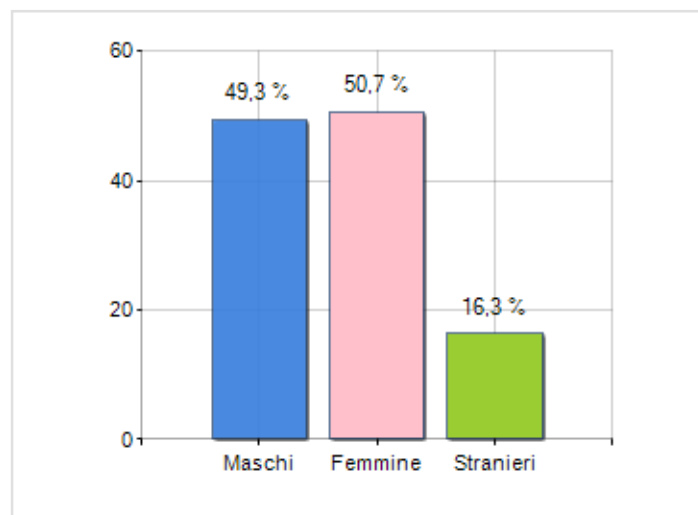

Estensione territoriale della **Regione REPUBBLICA DI SAN MARINO** e relativa densità abitativa, abitanti per sesso e numero di famiglie residenti, età media e incidenza degli stranieri

## TERRITORIO

Regione	Repubblica di San Marino
Area	-
Comune capoluogo	San Marino
Province in Regione	1
Superficie (Kmq)	61,07
Densità Abitativa (Abitanti/Kmq)	550,6

## DATI DEMOGRAFICI (ANNO 2020)

Popolazione (N.)	33.627
Famiglie (N.)	14.510
Maschi (%)	49,3
Femmine (%)	50,7
Stranieri (%)	16,3
Età Media (Anni)	44,5
Variazione % Media Annua (2015/2020)	+0,37

INCIDENZA MASCHI, FEMMINE E STRANIERI  
(ANNO 2020)BILANCIO DEMOGRAFICO  
(ANNO 2020)

## Classifiche Regione repubblica di san marino

i 5 comuni più popolosi sono: San Marino  
è al 21° posto su 20 regioni per dimensione demografica  
è al 18° posto su 20 regioni per età media

---