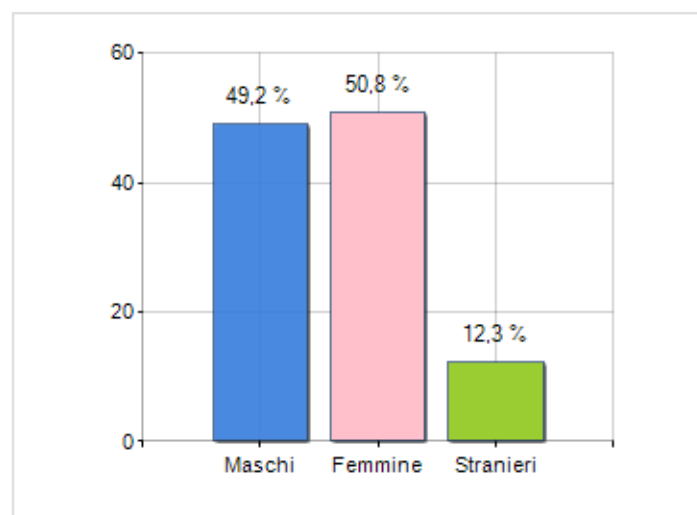

Estensione territoriale della **Provincia di REGGIO NELL'EMILIA** e relativa densità abitativa, abitanti per sesso e numero di famiglie residenti, età media e incidenza degli stranieri

TERRITORIO

Regione	Emilia-Romagna
Sigla	RE
Comune capoluogo	Reggio nell'Emilia
Comuni in Provincia	42
Superficie (Kmq)	2.291,15
Densità Abitativa (Abitanti/Kmq)	232,2

DATI DEMOGRAFICI (ANNO 2018)

Popolazione (N.)	531.891
Famiglie (N.)	227.927
Maschi (%)	49,2
Femmine (%)	50,8
Stranieri (%)	12,3
Età Media (Anni)	44,1
Variazione % Media Annua (2013/2018)	-0,09

INCIDENZA MASCHI, FEMMINE E STRANIERI
(ANNO 2018)BILANCIO DEMOGRAFICO
(ANNO 2018)

Saldo naturale ^[1], Saldo migrat. ^[2]

▲ Saldo Naturale = Nati - Morti

▲ Saldo Migratorio = Iscritti - Cancellati

Classifiche Provincia di reggio nell'emilia

i 5 comuni più popolosi sono: Reggio nell'Emilia, Scandiano, Correggio, Casalgrande e Castellarano

è al 35° posto su 107 province per dimensione demografica

è al 88° posto su 107 province per età media
