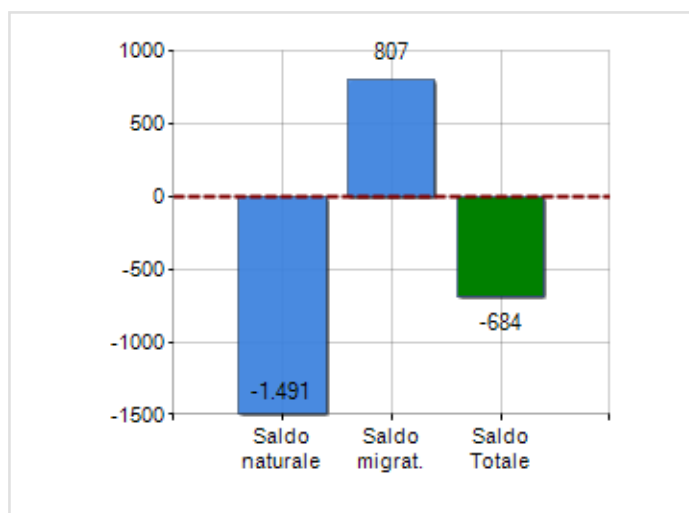

Estensione territoriale della **Provincia di REGGIO NELL'EMILIA** e relativa densità abitativa, abitanti per sesso e numero di famiglie residenti, età media e incidenza degli stranieri

TERRITORIO

Regione	Emilia-Romagna
Sigla	RE
Comune capoluogo	Reggio nell'Emilia
Comuni in Provincia	42
Superficie (Kmq)	2.291,15
Densità Abitativa (Abitanti/Kmq)	232,2

DATI DEMOGRAFICI (ANNO 2018)

Popolazione (N.)	531.891
Famiglie (N.)	227.927
Maschi (%)	49,2
Femmine (%)	50,8
Stranieri (%)	12,3
Età Media (Anni)	44,1
Variazione % Media Annua (2013/2018)	-0,09

INCIDENZA MASCHI, FEMMINE E STRANIERI
(ANNO 2018)BILANCIO DEMOGRAFICO
(ANNO 2018)

Saldo naturale ^[1], Saldo migrat. ^[2]

▲ Saldo Naturale = Nati - Morti

▲ Saldo Migratorio = Iscritti - Cancellati

Classifiche Provincia di reggio nell'emilia

i 5 comuni più popolosi sono: Reggio nell'Emilia, Scandiano, Correggio, Casalgrande e Castellarano

è al 35° posto su 107 province per dimensione demografica

è al 88° posto su 107 province per età media
