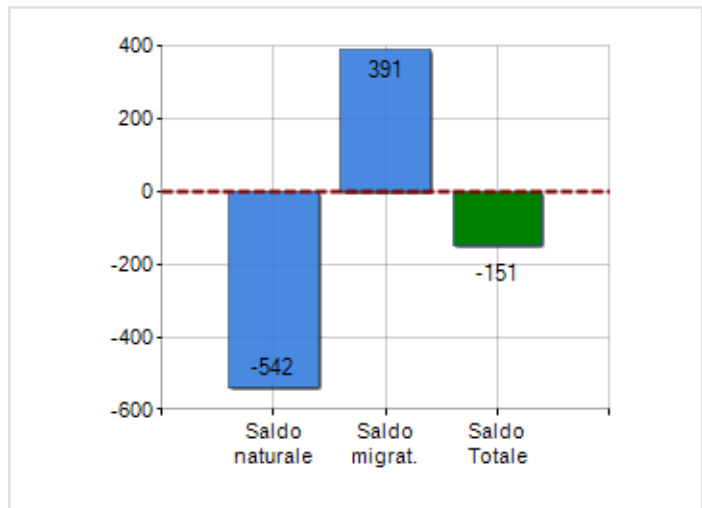

Estensione territoriale della **Provincia di RAGUSA** e relativa densità abitativa, abitanti per sesso e numero di famiglie residenti, età media e incidenza degli stranieri

## TERRITORIO

Regione	Sicilia
Sigla	RG
Comune capoluogo	Ragusa
Comuni in Provincia	12
Superficie (Kmq)	1.623,90
Densità Abitativa (Abitanti/Kmq)	197,8

## DATI DEMOGRAFICI (ANNO 2019)

Popolazione (N.)	321.215
Famiglie (N.)	130.054
Maschi (%)	49,6
Femmine (%)	50,4
Stranieri (%)	9,7
Età Media (Anni)	43,0
Variazione % Media Annua (2014/2019)	+0,14

INCIDENZA MASCHI, FEMMINE E STRANIERI  
(ANNO 2019)BILANCIO DEMOGRAFICO  
(ANNO 2019)

Saldo naturale <sup>[1]</sup>, Saldo migrat. <sup>[2]</sup>

▲ Saldo Naturale = Nati - Morti

▲ Saldo Migratorio = Iscritti - Cancellati

i 5 comuni più popolosi sono: Ragusa, Vittoria, Modica, Comiso e Scicli