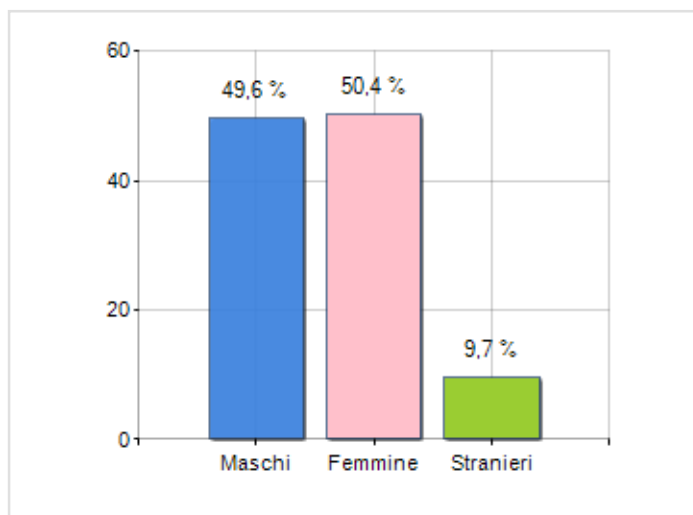

Estensione territoriale della **Provincia di RAGUSA** e relativa densità abitativa, abitanti per sesso e numero di famiglie residenti, età media e incidenza degli stranieri

## TERRITORIO

Regione	Sicilia
Sigla	RG
Comune capoluogo	Ragusa
Comuni in Provincia	12
Superficie (Kmq)	1.623,90
Densità Abitativa (Abitanti/Kmq)	197,8

## DATI DEMOGRAFICI (ANNO 2019)

Popolazione (N.)	321.215
Famiglie (N.)	130.054
Maschi (%)	49,6
Femmine (%)	50,4
Stranieri (%)	9,7
Età Media (Anni)	43,0
Variazione % Media Annua (2014/2019)	+0,14

INCIDENZA MASCHI, FEMMINE E STRANIERI  
(ANNO 2019)BILANCIO DEMOGRAFICO  
(ANNO 2019)

Saldo naturale <sup>[1]</sup>, Saldo migrat. <sup>[2]</sup>

▲ Saldo Naturale = Nati - Morti

▲ Saldo Migratorio = Iscritti - Cancellati

i 5 comuni più popolosi sono: Ragusa, Vittoria, Modica, Comiso e Scicli