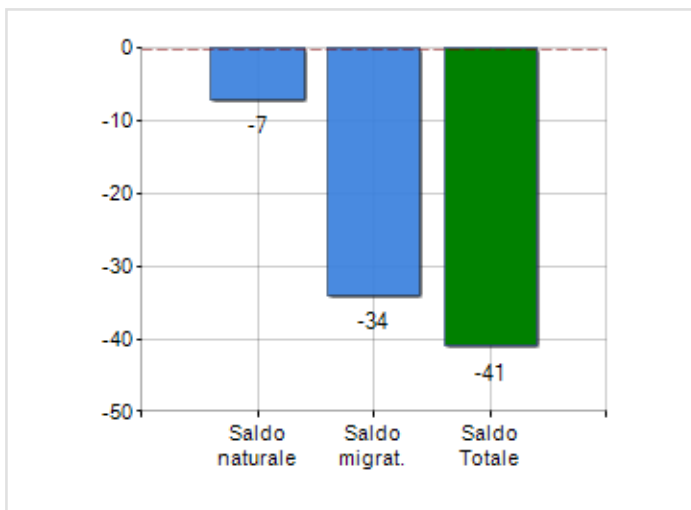

Estensione territoriale del **Comune di QUINGENTOLE** e relativa densità abitativa, abitanti per sesso e numero di famiglie residenti, età media e incidenza degli stranieri

## TERRITORIO

Regione	Lombardia
Provincia	Mantova
Sigla Provincia	MN
Frazioni nel comune	4
Superficie (Kmq)	14,38
Densità Abitativa (Abitanti/Kmq)	78,2

## DATI DEMOGRAFICI (ANNO 2019)

Popolazione (N.)	1.124
Famiglie (N.)	495
Maschi (%)	48,0
Femmine (%)	52,0
Stranieri (%)	11,5
Età Media (Anni)	47,9
Variazione % Media Annuale (2014/2019)	-1,58

INCIDENZA MASCHI, FEMMINE E STRANIERI  
(ANNO 2019)BILANCIO DEMOGRAFICO  
(ANNO 2019)

Saldo naturale <sup>[1]</sup>, Saldo migrat. <sup>[2]</sup>

▲ Saldo Naturale = Nati - Morti

▲ Saldo Migratorio = Iscritti - Cancellati