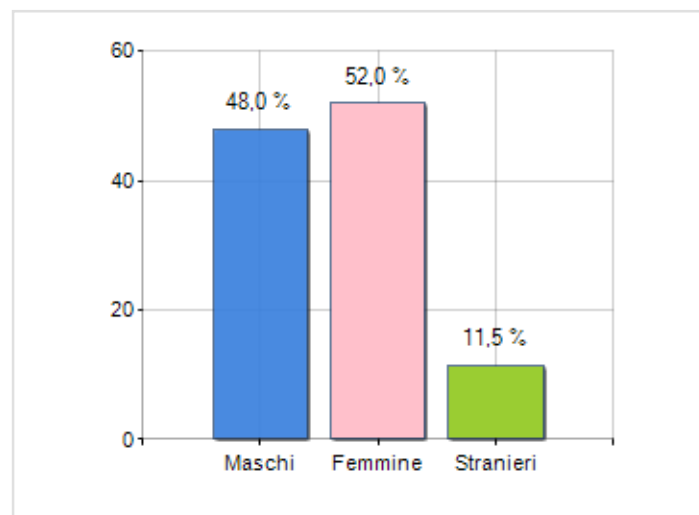

Estensione territoriale del **Comune di QUINGENTOLE** e relativa densità abitativa, abitanti per sesso e numero di famiglie residenti, età media e incidenza degli stranieri

## TERRITORIO

Regione	Lombardia
Provincia	Mantova
Sigla Provincia	MN
Frazioni nel comune	4
Superficie (Kmq)	14,38
Densità Abitativa (Abitanti/Kmq)	78,2

## DATI DEMOGRAFICI (ANNO 2019)

Popolazione (N.)	1.124
Famiglie (N.)	495
Maschi (%)	48,0
Femmine (%)	52,0
Stranieri (%)	11,5
Età Media (Anni)	47,9
Variazione % Media Annuale (2014/2019)	-1,58

INCIDENZA MASCHI, FEMMINE E STRANIERI  
(ANNO 2019)BILANCIO DEMOGRAFICO  
(ANNO 2019)