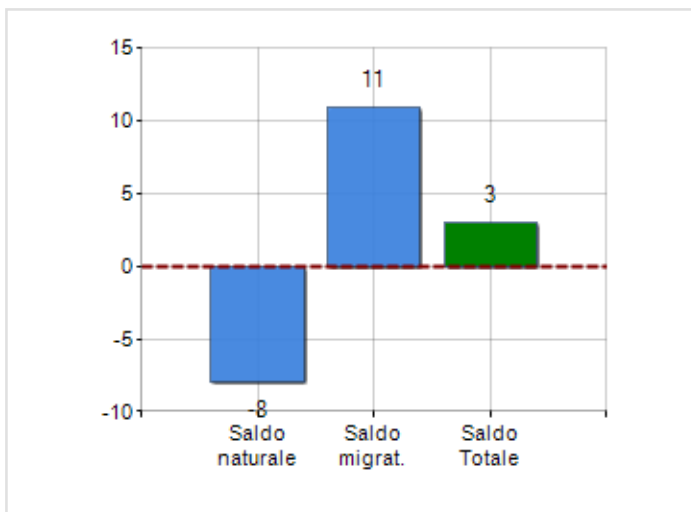

Estensione territoriale del **Comune di PROSEDI** e relativa densità abitativa, abitanti per sesso e numero di famiglie residenti, età media e incidenza degli stranieri

TERRITORIO

Regione	Lazio
Provincia	Latina
Sigla Provincia	LT
Frazioni nel comune	3
Superficie (Kmq)	35,37
Densità Abitativa (Abitanti/Kmq)	34,1

DATI DEMOGRAFICI (ANNO 2018)

Popolazione (N.)	1.206
Famiglie (N.)	565
Maschi (%)	52,0
Femmine (%)	48,0
Stranieri (%)	2,8
Età Media (Anni)	46,9
Variazione % Media Annuale (2013/2018)	-0,67

INCIDENZA MASCHI, FEMMINE E STRANIERI
(ANNO 2018)BILANCIO DEMOGRAFICO
(ANNO 2018)

Saldo naturale ^[1], Saldo migrat. ^[2]

▲ Saldo Naturale = Nati - Morti

▲ Saldo Migratorio = Iscritti - Cancellati

Classifiche Comune di proseidi

è al 272° posto su 378 comuni in regione per dimensione demografica

è al 5592° posto su 7914 comuni in ITALIA per dimensione demografica

è al 3163° posto su 7914 comuni in ITALIA per età media
