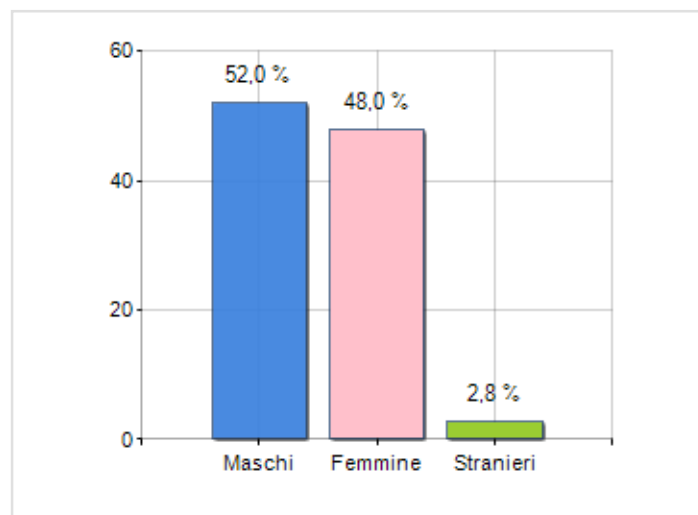

Estensione territoriale del **Comune di PROSEDI** e relativa densità abitativa, abitanti per sesso e numero di famiglie residenti, età media e incidenza degli stranieri

TERRITORIO

Regione	Lazio
Provincia	Latina
Sigla Provincia	LT
Frazioni nel comune	3
Superficie (Kmq)	35,37
Densità Abitativa (Abitanti/Kmq)	34,1

DATI DEMOGRAFICI (ANNO 2018)

Popolazione (N.)	1.206
Famiglie (N.)	565
Maschi (%)	52,0
Femmine (%)	48,0
Stranieri (%)	2,8
Età Media (Anni)	46,9
Variazione % Media Annuale (2013/2018)	-0,67

INCIDENZA MASCHI, FEMMINE E STRANIERI
(ANNO 2018)BILANCIO DEMOGRAFICO
(ANNO 2018)

è al 5592° posto su 7914 comuni in ITALIA per dimensione demografica

è al 3163° posto su 7914 comuni in ITALIA per età media
