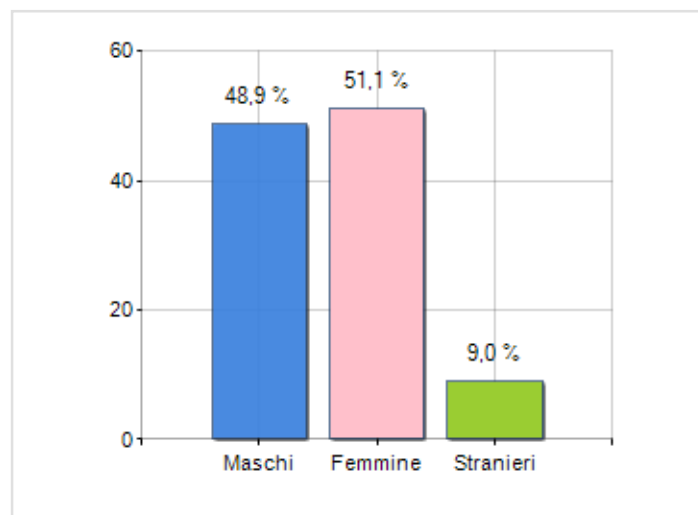

Estensione territoriale del **Comune di PRIVERNO** e relativa densità abitativa, abitanti per sesso e numero di famiglie residenti, età media e incidenza degli stranieri

TERRITORIO

| | |
|----------------------------------|--------|
| Regione | Lazio |
| Provincia | Latina |
| Sigla Provincia | LT |
| Frazioni nel comune | 16 |
| Superficie (Kmq) | 56,98 |
| Densità Abitativa (Abitanti/Kmq) | 247,2 |

DATI DEMOGRAFICI (ANNO 2019)

| | |
|--|--------|
| Popolazione (N.) | 14.085 |
| Famiglie (N.) | 5.478 |
| Maschi (%) | 48,9 |
| Femmine (%) | 51,1 |
| Stranieri (%) | 9,0 |
| Età Media (Anni) | 44,5 |
| Variazione % Media Annuale (2014/2019) | -0,64 |

INCIDENZA MASCHI, FEMMINE E STRANIERI
(ANNO 2019)BILANCIO DEMOGRAFICO
(ANNO 2019)

Saldo naturale ^[1], Saldo migrat. ^[2]

▲ Saldo Naturale = Nati - Morti

▲ Saldo Migratorio = Iscritti - Cancellati

Classifiche Comune di priverno

è al 56° posto su 378 comuni in regione per dimensione demografica

è al 806° posto su 7903 comuni in ITALIA per dimensione demografica

è al 5918° posto su 7903 comuni in ITALIA per età media
