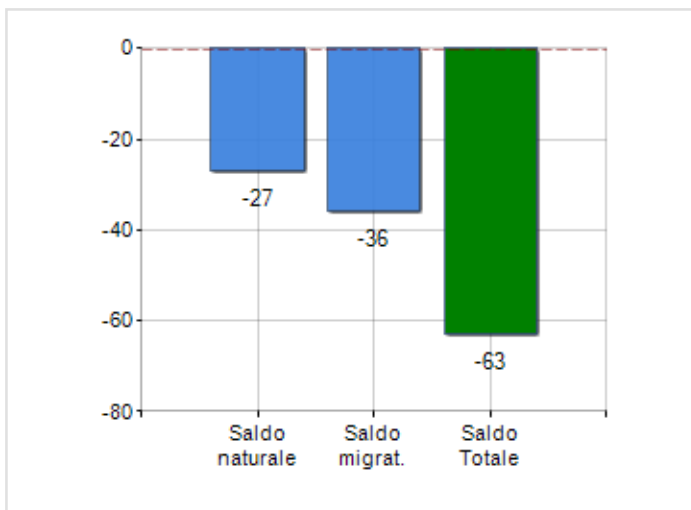

Estensione territoriale del **Comune di PRIVERNO** e relativa densità abitativa, abitanti per sesso e numero di famiglie residenti, età media e incidenza degli stranieri

TERRITORIO

| | |
|----------------------------------|--------|
| Regione | Lazio |
| Provincia | Latina |
| Sigla Provincia | LT |
| Frazioni nel comune | 16 |
| Superficie (Kmq) | 56,98 |
| Densità Abitativa (Abitanti/Kmq) | 247,2 |

DATI DEMOGRAFICI (ANNO 2019)

| | |
|--|--------|
| Popolazione (N.) | 14.085 |
| Famiglie (N.) | 5.478 |
| Maschi (%) | 48,9 |
| Femmine (%) | 51,1 |
| Stranieri (%) | 9,0 |
| Età Media (Anni) | 44,5 |
| Variazione % Media Annuale (2014/2019) | -0,64 |

INCIDENZA MASCHI, FEMMINE E STRANIERI
(ANNO 2019)BILANCIO DEMOGRAFICO
(ANNO 2019)

Saldo naturale ^[1], Saldo migrat. ^[2]

▲ Saldo Naturale = Nati - Morti

▲ Saldo Migratorio = Iscritti - Cancellati

Classifiche Comune di priverno

è al 56° posto su 378 comuni in regione per dimensione demografica

è al 806° posto su 7903 comuni in ITALIA per dimensione demografica

è al 5918° posto su 7903 comuni in ITALIA per età media
