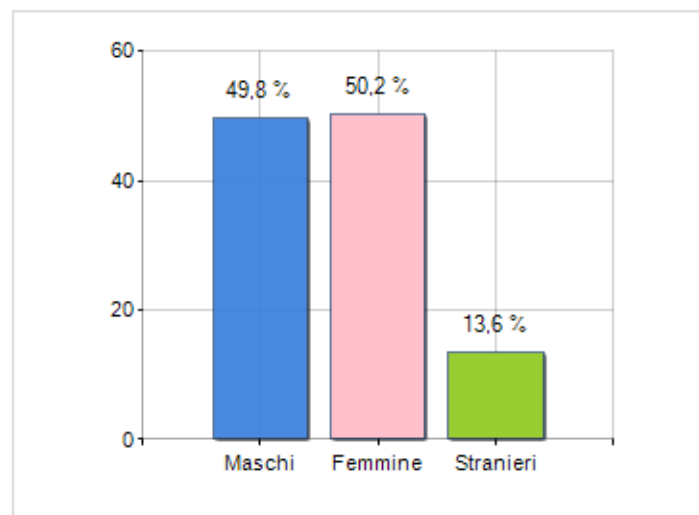

Estensione territoriale del **Comune di PRAMAGGIORE** e relativa densità abitativa, abitanti per sesso e numero di famiglie residenti, età media e incidenza degli stranieri

## TERRITORIO

Regione	Veneto
Provincia	Venezia
Sigla Provincia	VE
Frazioni nel comune	13
Superficie (Kmq)	24,21
Densità Abitativa (Abitanti/Kmq)	193,3

## DATI DEMOGRAFICI (ANNO 2019)

Popolazione (N.)	4.680
Famiglie (N.)	1.791
Maschi (%)	49,8
Femmine (%)	50,2
Stranieri (%)	13,6
Età Media (Anni)	42,9
Variatione % Media Annuale (2014/2019)	-0,02

INCIDENZA MASCHI, FEMMINE E STRANIERI  
(ANNO 2019)BILANCIO DEMOGRAFICO  
(ANNO 2019)