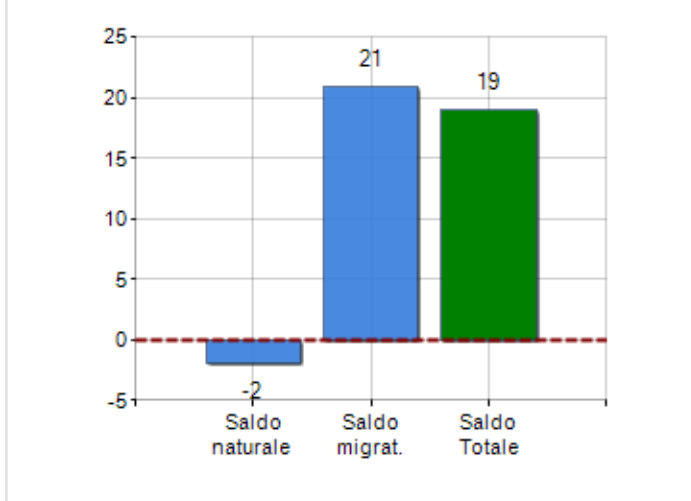

Estensione territoriale del **Comune di PRAMAGGIORE** e relativa densità abitativa, abitanti per sesso e numero di famiglie residenti, età media e incidenza degli stranieri

## TERRITORIO

Regione	Veneto
Provincia	Venezia
Sigla Provincia	VE
Frazioni nel comune	13
Superficie (Kmq)	24,21
Densità Abitativa (Abitanti/Kmq)	193,3

## DATI DEMOGRAFICI (ANNO 2019)

Popolazione (N.)	4.680
Famiglie (N.)	1.791
Maschi (%)	49,8
Femmine (%)	50,2
Stranieri (%)	13,6
Età Media (Anni)	42,9
Variatione % Media Annuale (2014/2019)	-0,02

INCIDENZA MASCHI, FEMMINE E STRANIERI  
(ANNO 2019)BILANCIO DEMOGRAFICO  
(ANNO 2019)