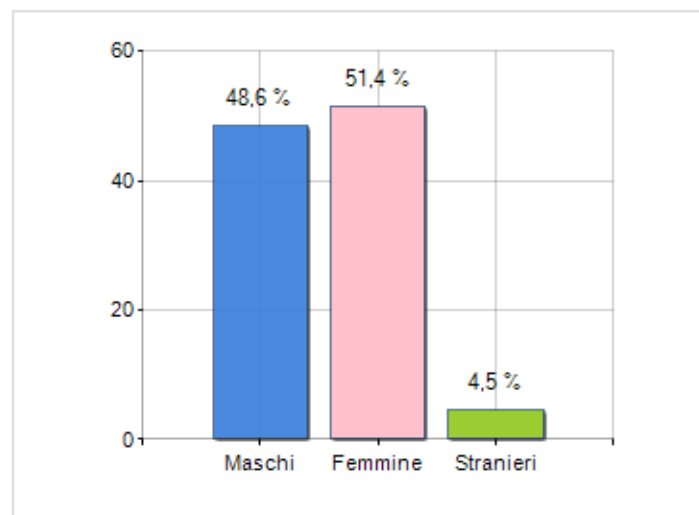

Estensione territoriale del **Comune di PORTO VIRO** e relativa densità abitativa, abitanti per sesso e numero di famiglie residenti, età media e incidenza degli stranieri

TERRITORIO

Regione	Veneto
Provincia	Rovigo
Sigla Provincia	RO
Frazioni nel comune	6
Superficie (Kmq)	133,31
Densità Abitativa (Abitanti/Kmq)	105,7

DATI DEMOGRAFICI (ANNO 2019)

Popolazione (N.)	14.093
Famiglie (N.)	6.069
Maschi (%)	48,6
Femmine (%)	51,4
Stranieri (%)	4,5
Età Media (Anni)	47,8
Variazione % Media Annua (2014/2019)	-0,69

INCIDENZA MASCHI, FEMMINE E STRANIERI
(ANNO 2019)BILANCIO DEMOGRAFICO
(ANNO 2019)

è al 805° posto su 7903 comuni in ITALIA per dimensione demografica

è al 2687° posto su 7903 comuni in ITALIA per età media
