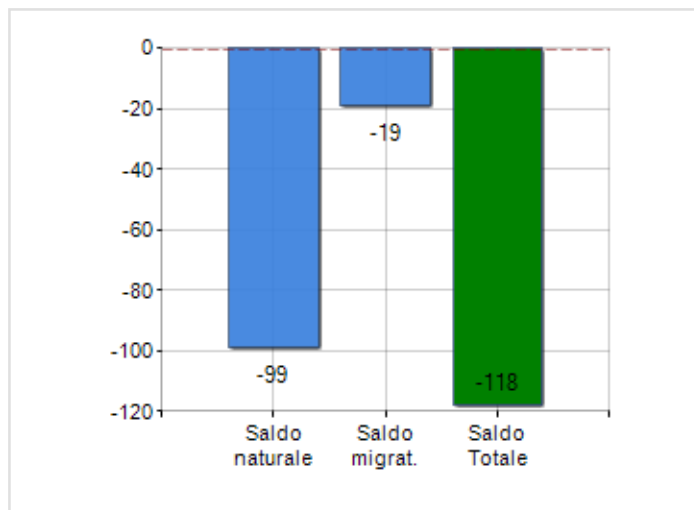

Estensione territoriale del **Comune di PORTO VIRO** e relativa densità abitativa, abitanti per sesso e numero di famiglie residenti, età media e incidenza degli stranieri

TERRITORIO

Regione	Veneto
Provincia	Rovigo
Sigla Provincia	RO
Frazioni nel comune	6
Superficie (Kmq)	133,31
Densità Abitativa (Abitanti/Kmq)	105,7

DATI DEMOGRAFICI (ANNO 2019)

Popolazione (N.)	14.093
Famiglie (N.)	6.069
Maschi (%)	48,6
Femmine (%)	51,4
Stranieri (%)	4,5
Età Media (Anni)	47,8
Variazione % Media Annua (2014/2019)	-0,69

INCIDENZA MASCHI, FEMMINE E STRANIERI
(ANNO 2019)BILANCIO DEMOGRAFICO
(ANNO 2019)

Saldo naturale ^[1], Saldo migrat. ^[2]

▲ Saldo Naturale = Nati - Morti

▲ Saldo Migratorio = Iscritti - Cancellati

Classifiche Comune di porto viro

è al 71° posto su 563 comuni in regione per dimensione demografica

è al 805° posto su 7903 comuni in ITALIA per dimensione demografica

è al 2687° posto su 7903 comuni in ITALIA per età media
