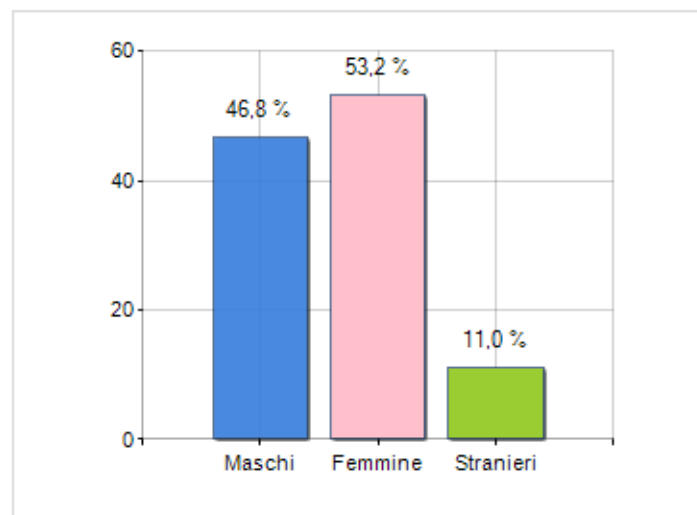

Estensione territoriale del **Comune di PONTEVICO** e relativa densità abitativa, abitanti per sesso e numero di famiglie residenti, età media e incidenza degli stranieri

TERRITORIO

Regione	Lombardia
Provincia	Brescia
Sigla Provincia	BS
Frazioni nel comune	7
Superficie (Kmq)	29,21
Densità Abitativa (Abitanti/Kmq)	240,4

DATI DEMOGRAFICI (ANNO 2019)

Popolazione (N.)	7.020
Famiglie (N.)	2.763
Maschi (%)	46,8
Femmine (%)	53,2
Stranieri (%)	11,0
Età Media (Anni)	45,9
Variazione % Media Annuale (2014/2019)	-0,40

INCIDENZA MASCHI, FEMMINE E STRANIERI
(ANNO 2019)BILANCIO DEMOGRAFICO
(ANNO 2019)

è al 1757° posto su 7903 comuni in ITALIA per dimensione demografica

è al 4558° posto su 7903 comuni in ITALIA per età media
