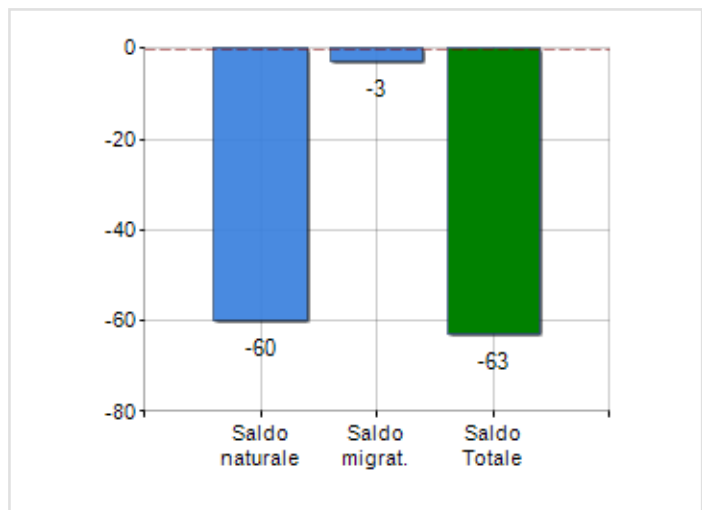

Estensione territoriale del **Comune di PONTEVICO** e relativa densità abitativa, abitanti per sesso e numero di famiglie residenti, età media e incidenza degli stranieri

TERRITORIO

Regione	Lombardia
Provincia	Brescia
Sigla Provincia	BS
Frazioni nel comune	7
Superficie (Kmq)	29,21
Densità Abitativa (Abitanti/Kmq)	240,4

DATI DEMOGRAFICI (ANNO 2019)

Popolazione (N.)	7.020
Famiglie (N.)	2.763
Maschi (%)	46,8
Femmine (%)	53,2
Stranieri (%)	11,0
Età Media (Anni)	45,9
Variazione % Media Annuale (2014/2019)	-0,40

INCIDENZA MASCHI, FEMMINE E STRANIERI
(ANNO 2019)BILANCIO DEMOGRAFICO
(ANNO 2019)

è al 1757° posto su 7903 comuni in ITALIA per dimensione demografica

è al 4558° posto su 7903 comuni in ITALIA per età media
